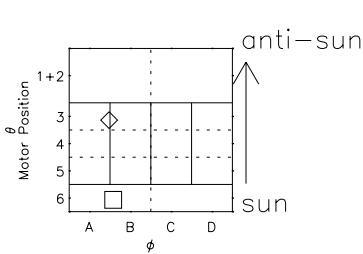

00:00:00 2001-003	3-06	3-12	3-18	00:00:00 2001-004	
+	+	+	+	+	
33.32	33.80	34.25	34.68	35.08	X JSE(R <sub>j</sub> )
42.94	44.97	46.97	48.92	50.84	Y JSE(R <sub>j</sub> )
-0.30	-0.26	-0.21	-0.16	-0.12	Z JSE(R <sub>j</sub> )