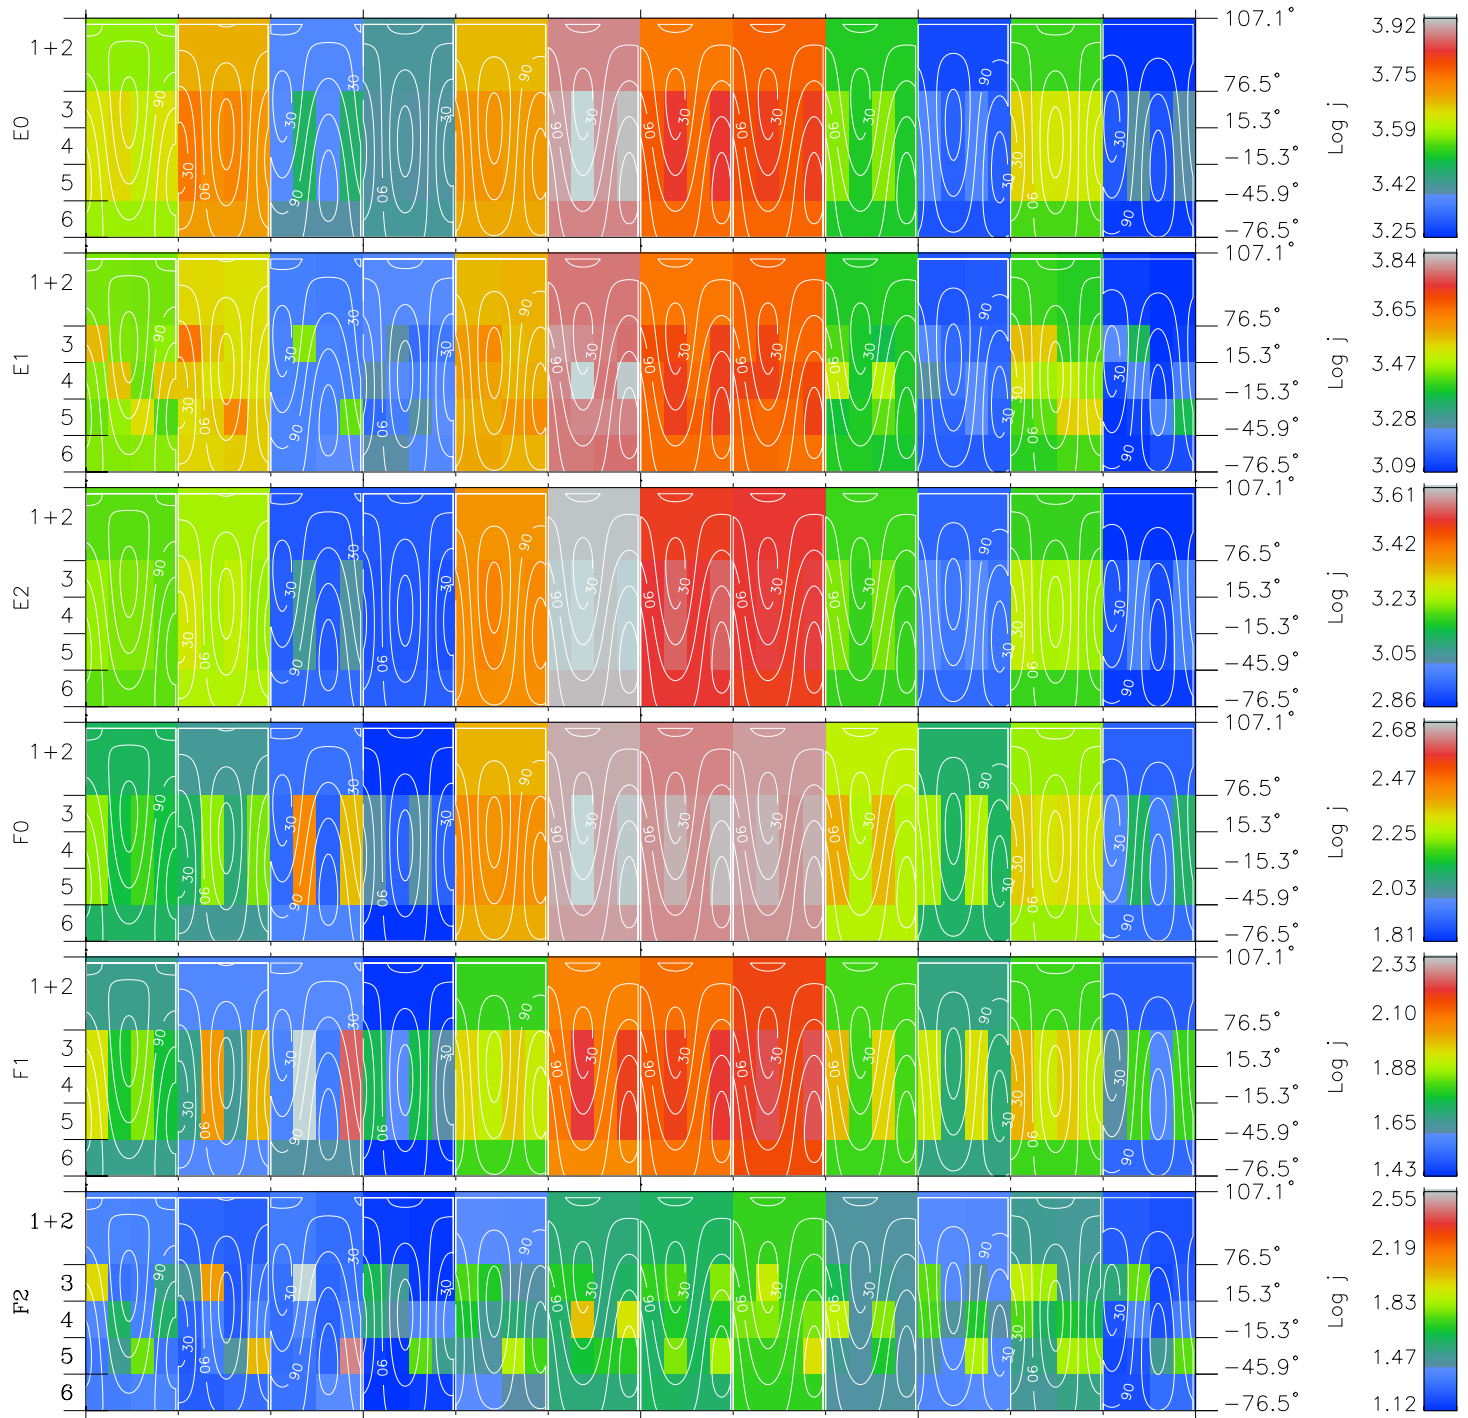

Galileo EPD Real Time All-Sky Anisotropies 01002

Software Version: RTSKY_FLUX V 1.20
 Data Production: 18-05-01
 Plot Production: Mon Sep 17 21:25:32 2001
 Color File: wondr3
 Geofactor File: 1.1

00:00:00
2001-002

2-06

2-12

2-18

00:00:00
2001-003

+
31.05
34.33
-0.49

+
31.68
36.56
-0.44

+
32.27
38.73
-0.40

+
32.81
40.86
-0.35

+
33.32
42.94
-0.30

X JSE(R_j)
Y JSE(R_j)
Z JSE(R_j)

◇ = Jupiter look direction
 □ = Corotation look direction