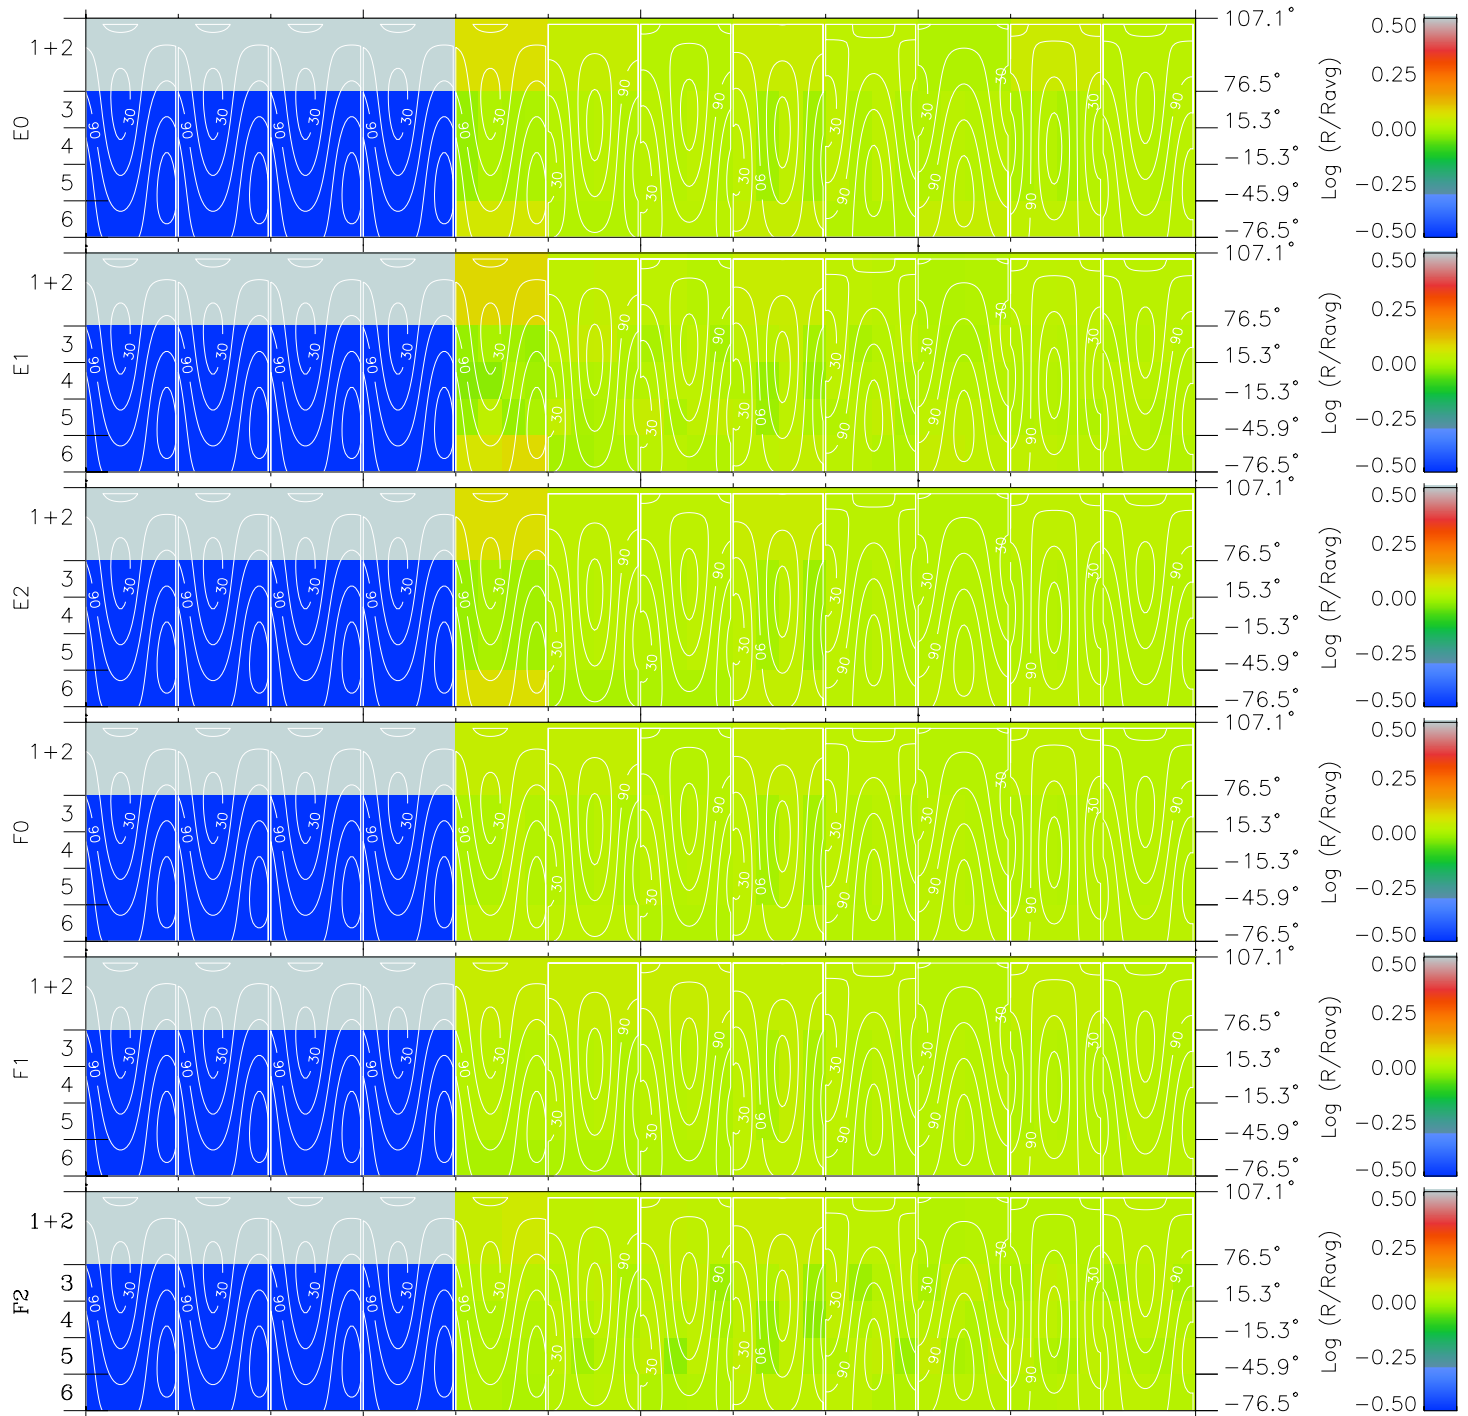

Galileo EPD Real Time All-Sky Anisotropies 00364

Software Version: RTSKY_MEAN V 1.20
 Data Production: 18-05-01
 Plot Production: Mon Sep 17 20:53:03 2001
 Color File: wondr3
 Geofactor File: 1.1

00:00:00 2000-364	364-06	364-12	364-18	00:00:00 2000-365	
+	+	+	+	+	X JSE(R _j)
-3.64	2.69	8.27	12.45	15.64	Y JSE(R _j)
-7.09	-7.24	-5.05	-1.87	1.50	Z JSE(R _j)
-0.05	-0.40	-0.63	-0.74	-0.80	

- ◇ = Jupiter look direction
- = Corotation look direction