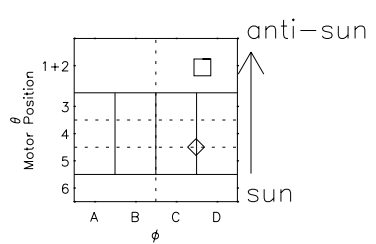

00:00:00 2000-364	364-06	364-12	364-18	00:00:00 2000-365	
+	+	+	+	+	X JSE(R <sub>j</sub> )
-3.64	2.69	8.27	12.45	15.64	Y JSE(R <sub>j</sub> )
-7.09	-7.24	-5.05	-1.87	1.50	Z JSE(R <sub>j</sub> )
-0.05	-0.40	-0.63	-0.74	-0.80	