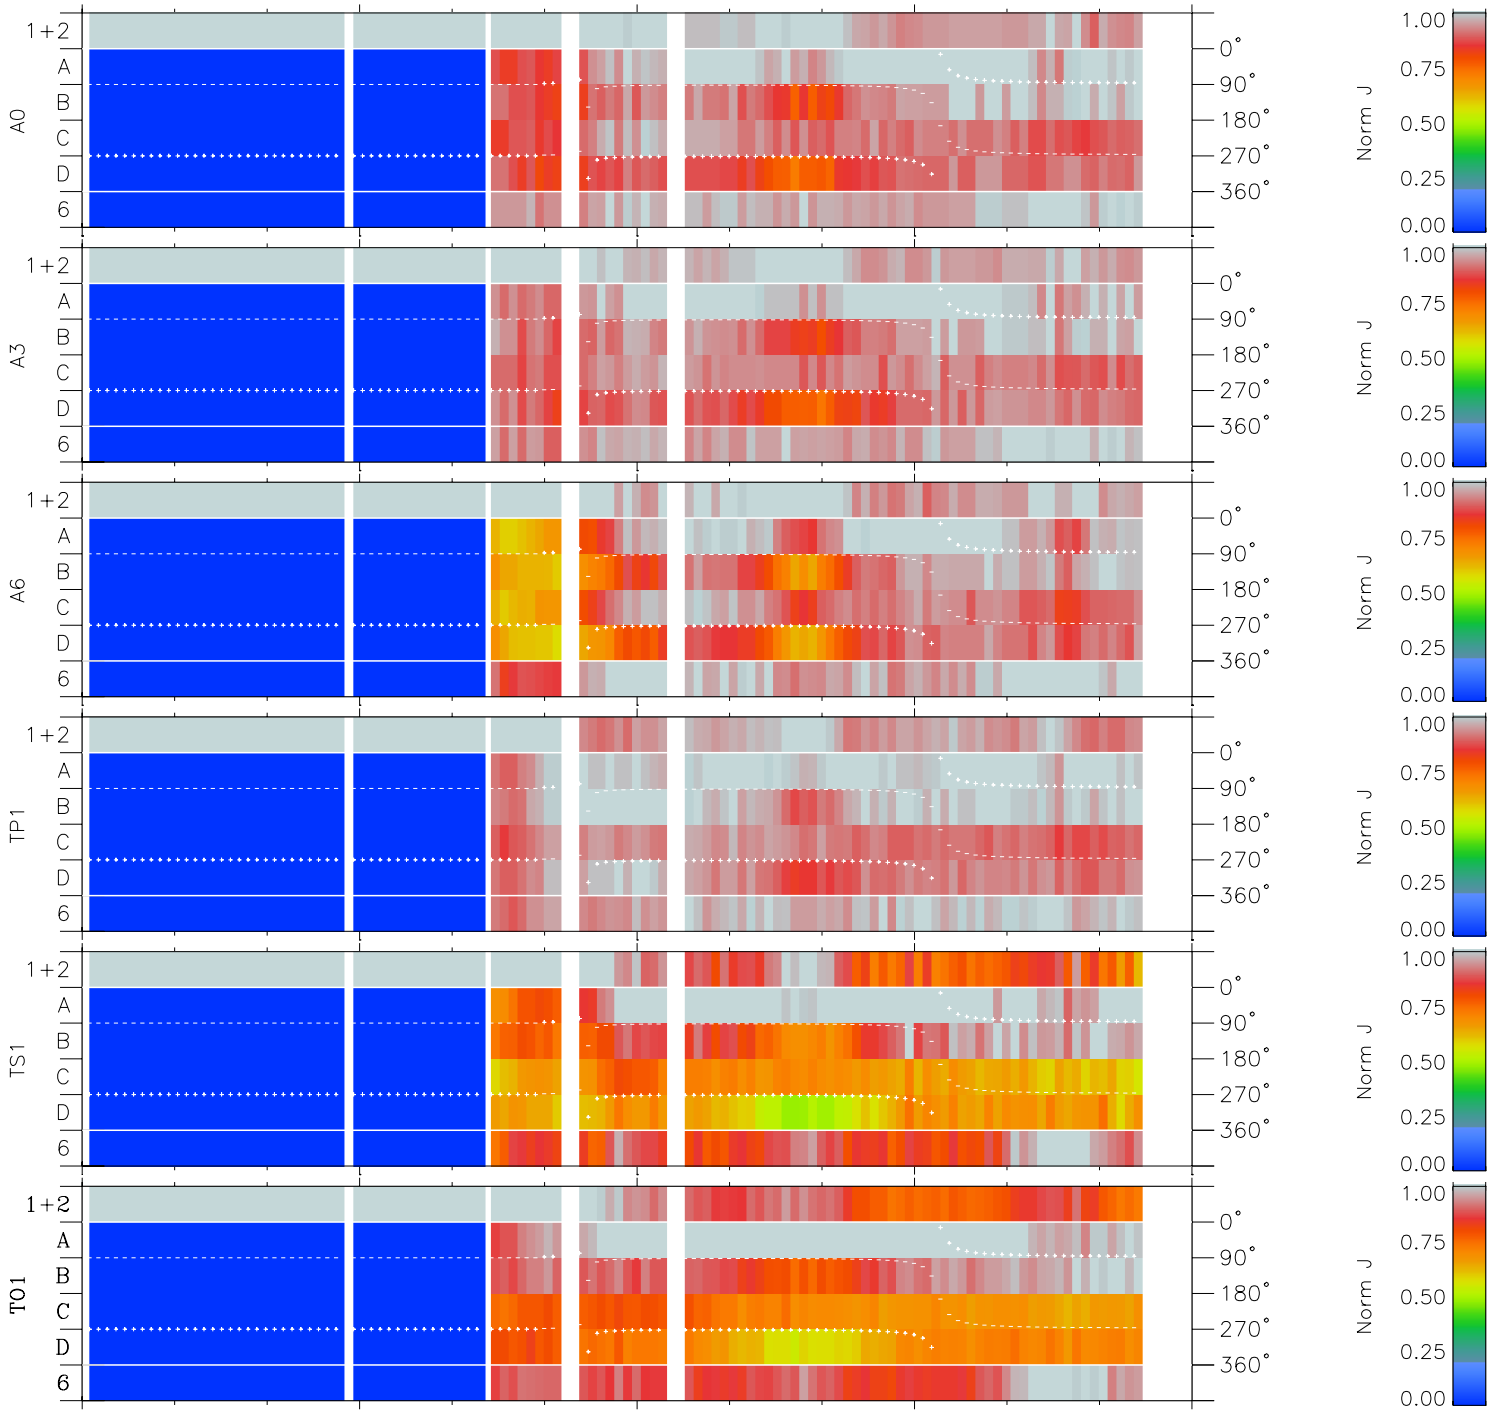

# Galileo EPD Real Time Azimuth Anisotropies 00364

Software Version: RTAZIM\_NORM V 1.20  
 Data Production: 18-05-01  
 Plot Production: Mon Sep 17 20:54:28 2001  
 Color File: wondr3  
 Geofactor File: 1.1

00:00:00 2000-364	364-06	364-12	364-18	00:00:00 2000-365	
+	+	+	+	+	X JSE(R <sub>j</sub> )
-3.64	2.69	8.27	12.45	15.64	Y JSE(R <sub>j</sub> )
-7.09	-7.24	-5.05	-1.87	1.50	Z JSE(R <sub>j</sub> )
-0.05	-0.40	-0.63	-0.74	-0.80	

◇ = Jupiter look direction  
 □ = Corotation look direction