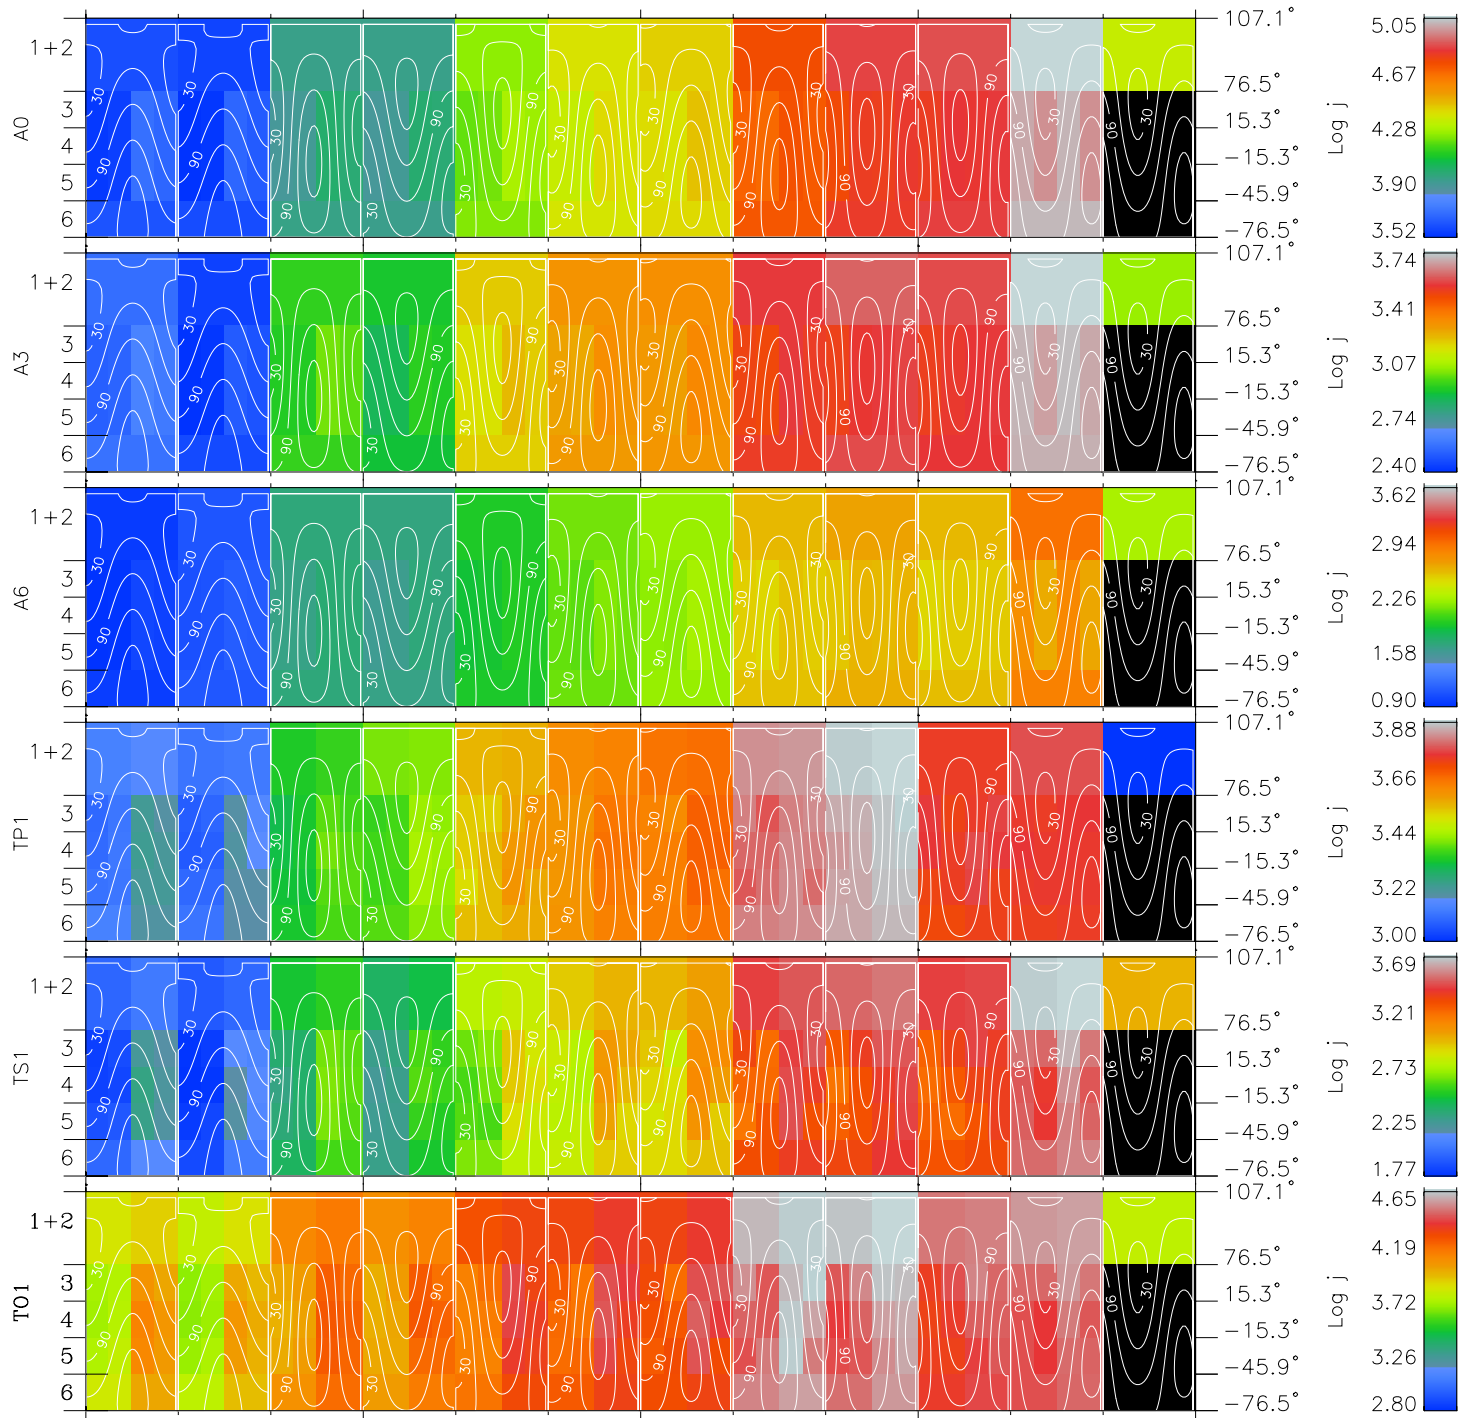

Galileo EPD Real Time All-Sky Anisotropies 00363

Software Version: RTSKY_FLUX V 1.20
 Data Production: 18-05-01
 Plot Production: Mon Sep 17 20:45:02 2001
 Color File: wondr3
 Geofactor File: 1.1

00:00:00 2000-363	363-06	363-12	363-18	00:00:00 2000-364	X JSE(R _j)	Y JSE(R _j)	Z JSE(R _j)
+ -18.72 4.90 1.05	+ -16.20 1.63 0.90	+ -13.07 -1.66 0.66	+ -9.02 -4.78 0.33	+ -3.64 -7.09 -0.05			

- ◇ = Jupiter look direction
- = Corotation look direction