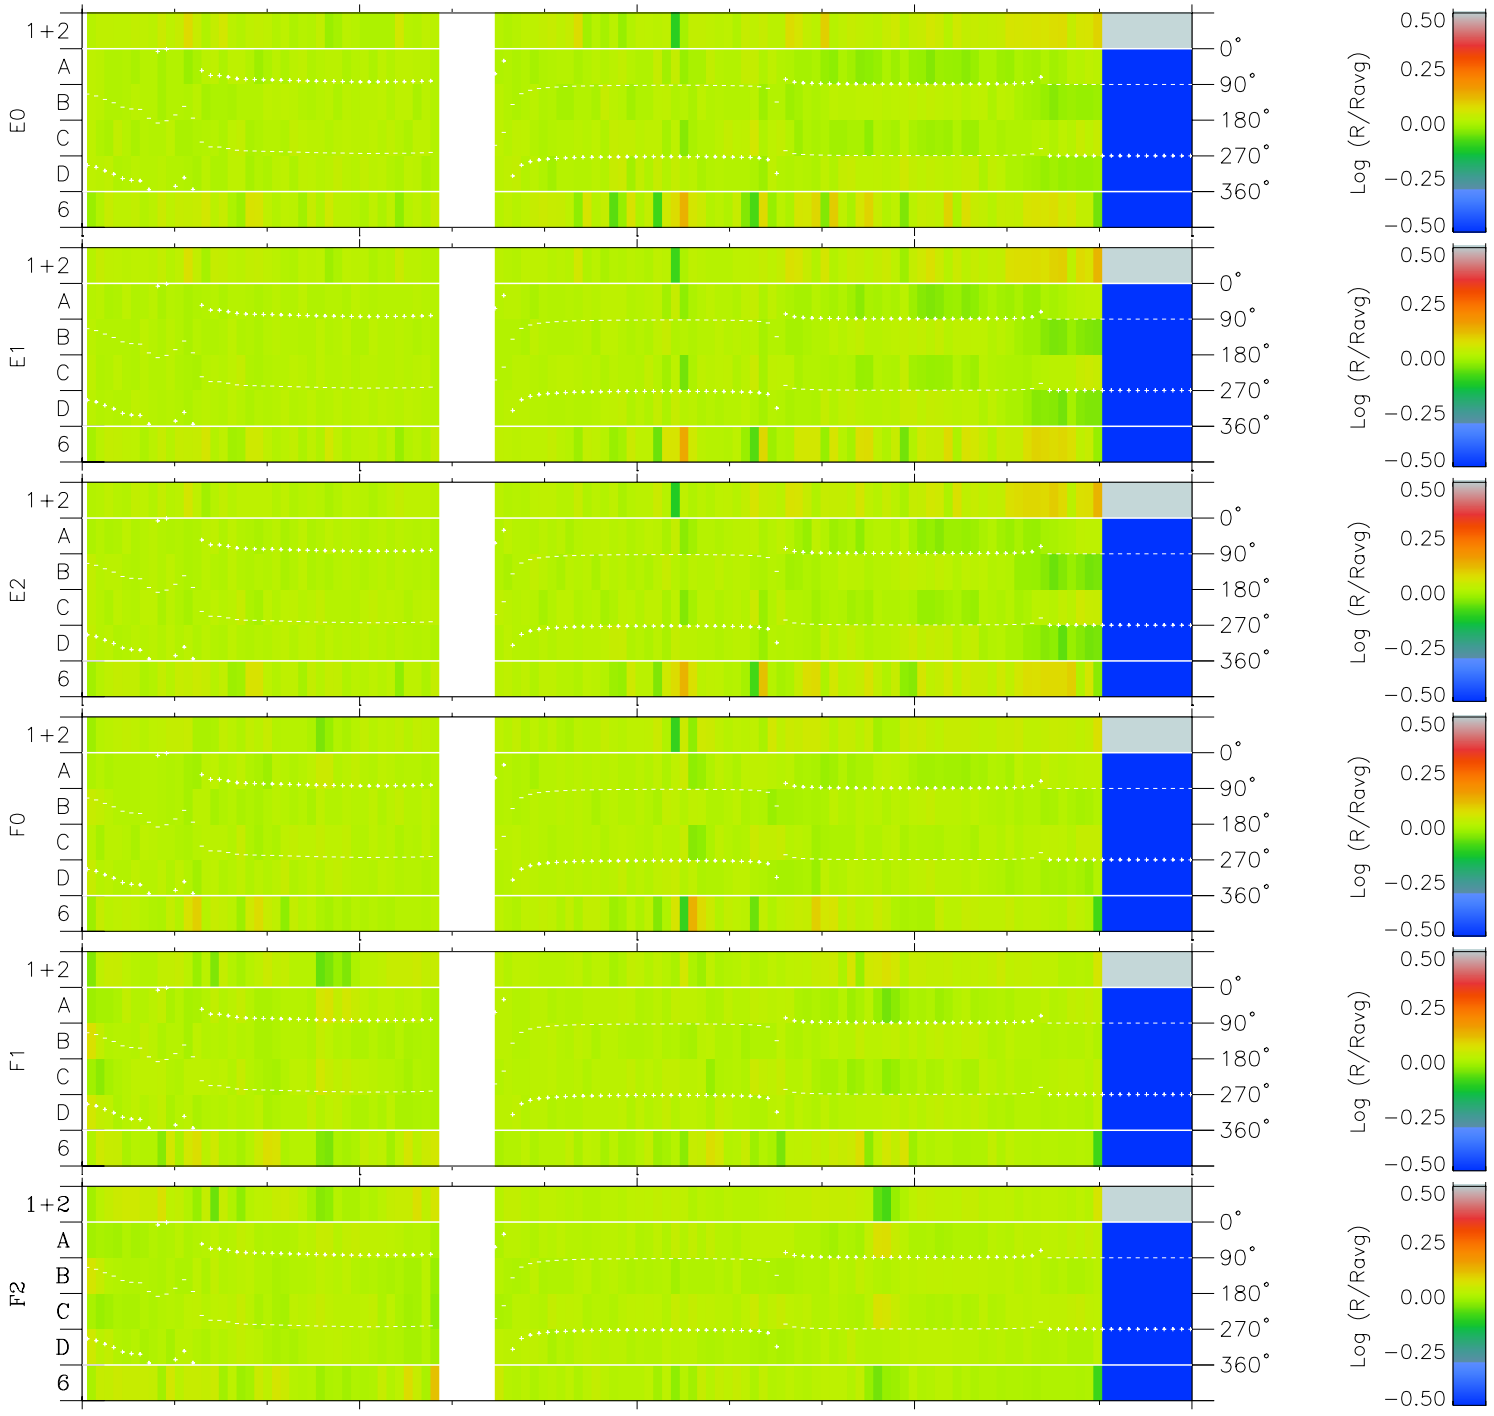

Galileo EPD Real Time Azimuth Anisotropies 00363

Software Version: RTAZIM_MEAN V 1.20
 Data Production: 18-05-01
 Plot Production: Mon Sep 17 20:46:07 2001
 Color File: wondr3
 Geofactor File: 1.1

00:00:00 2000-363	363-06	363-12	363-18	00:00:00 2000-364	
+	+	+	+	+	
-18.72	-16.20	-13.07	-9.02	-3.64	X JSE(R _j)
4.90	1.63	-1.66	-4.78	-7.09	Y JSE(R _j)
1.05	0.90	0.66	0.33	-0.05	Z JSE(R _j)

- ◇ = Jupiter look direction
- = Corotation look direction