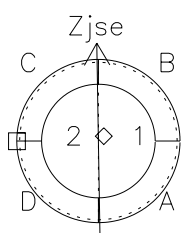

Galileo EPD Real Time Azimuth Anisotropies 00363

Software Version: RTAZIM_MEAN V 1.20
 Data Production: 18-05-01
 Plot Production: Mon Sep 17 20:46:07 2001
 Color File: wondr3
 Geofactor File: 1.1

00:00:00 2000-363	363-06	363-12	363-18	00:00:00 2000-364	
+	+	+	+	+	
-18.72	-16.20	-13.07	-9.02	-3.64	X JSE(R _j)
4.90	1.63	-1.66	-4.78	-7.09	Y JSE(R _j)
1.05	0.90	0.66	0.33	-0.05	Z JSE(R _j)

- ◇ = Jupiter look direction
- = Corotation look direction