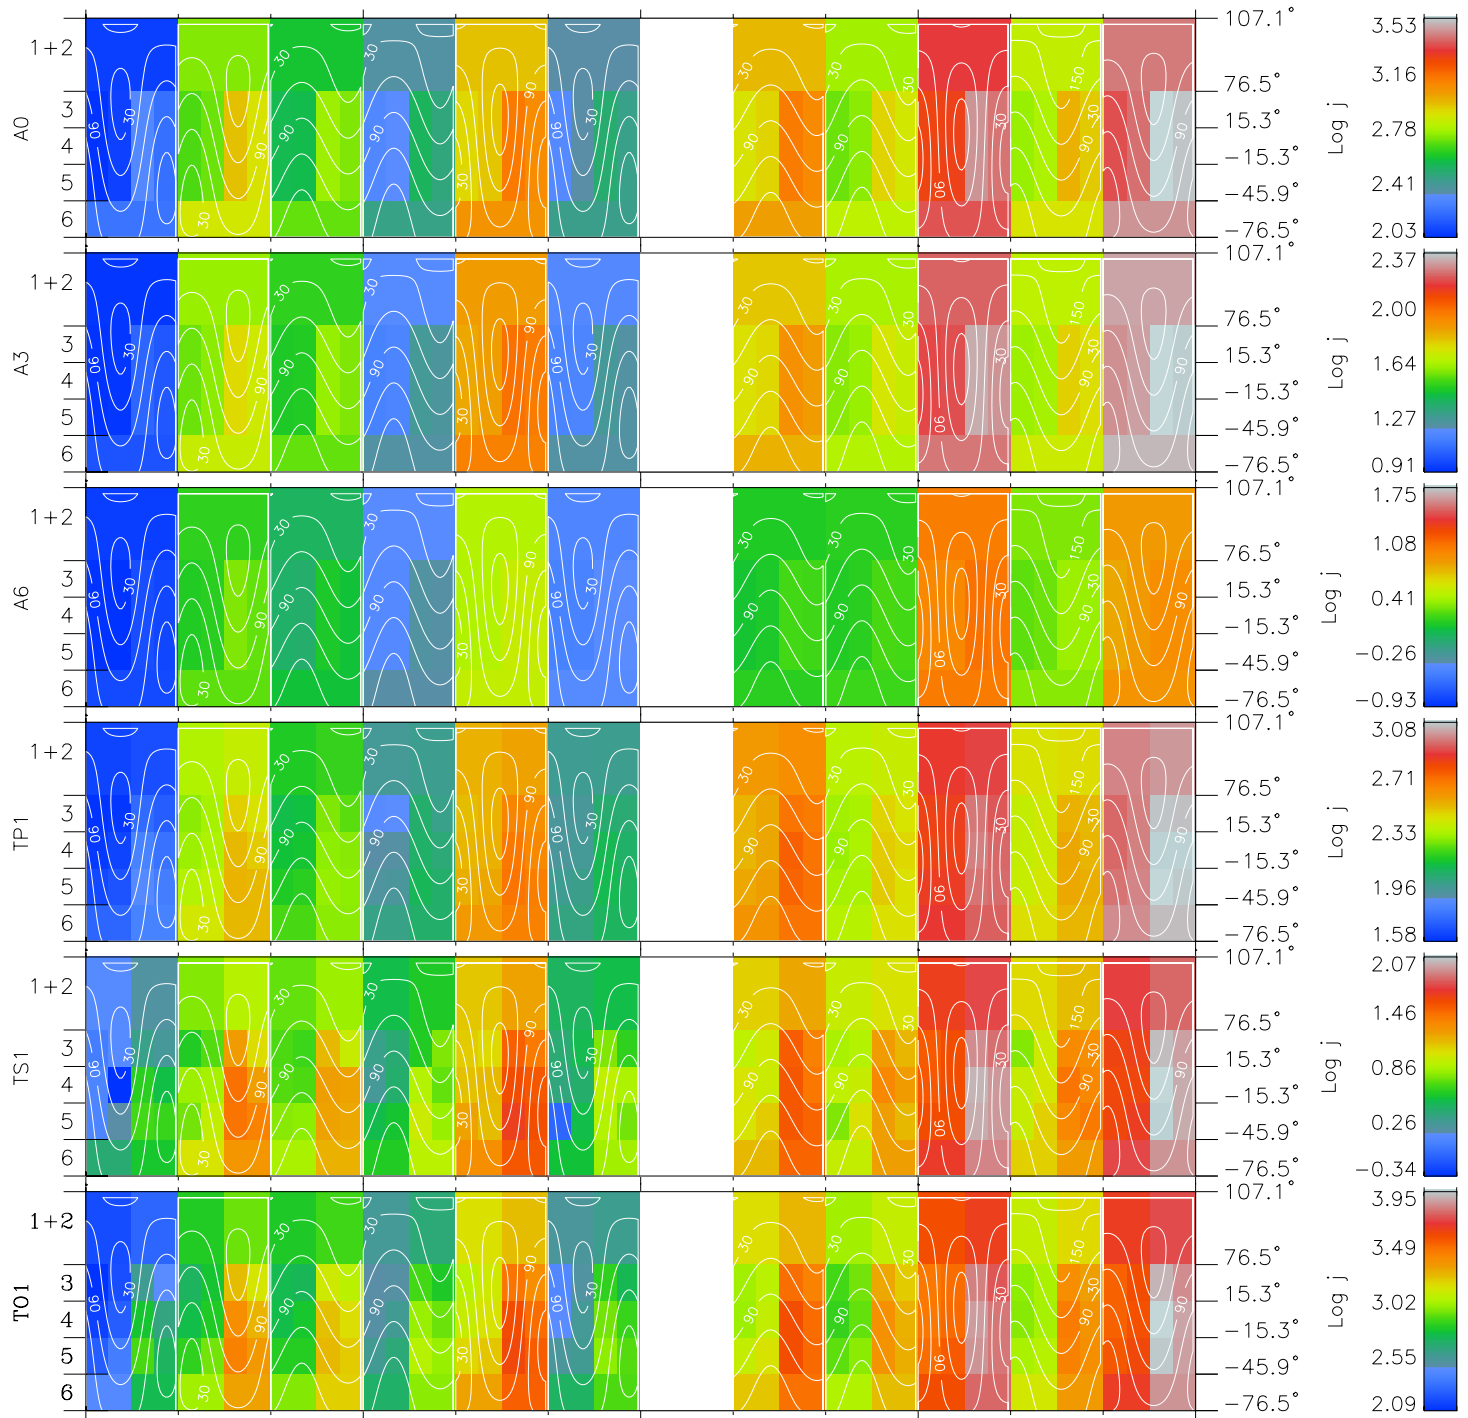

# Galileo EPD Real Time All-Sky Anisotropies 00362

Software Version: RTSKY\_FLUX V 1.20  
 Data Production: 18-05-01  
 Plot Production: Mon Sep 17 20:37:02 2001  
 Color File: wondr3  
 Geofactor File: 1.1

00:00:00 2000-362	362-06	362-12	362-18	00:00:00 2000-363	
+	+	+	+	+	
-25.55	-24.17	-22.60	-20.81	-18.72	X JSE(R <sub>j</sub> )
16.87	14.04	11.11	8.06	4.90	Y JSE(R <sub>j</sub> )
1.46	1.38	1.28	1.17	1.05	Z JSE(R <sub>j</sub> )

- ◇ = Jupiter look direction
- = Corotation look direction