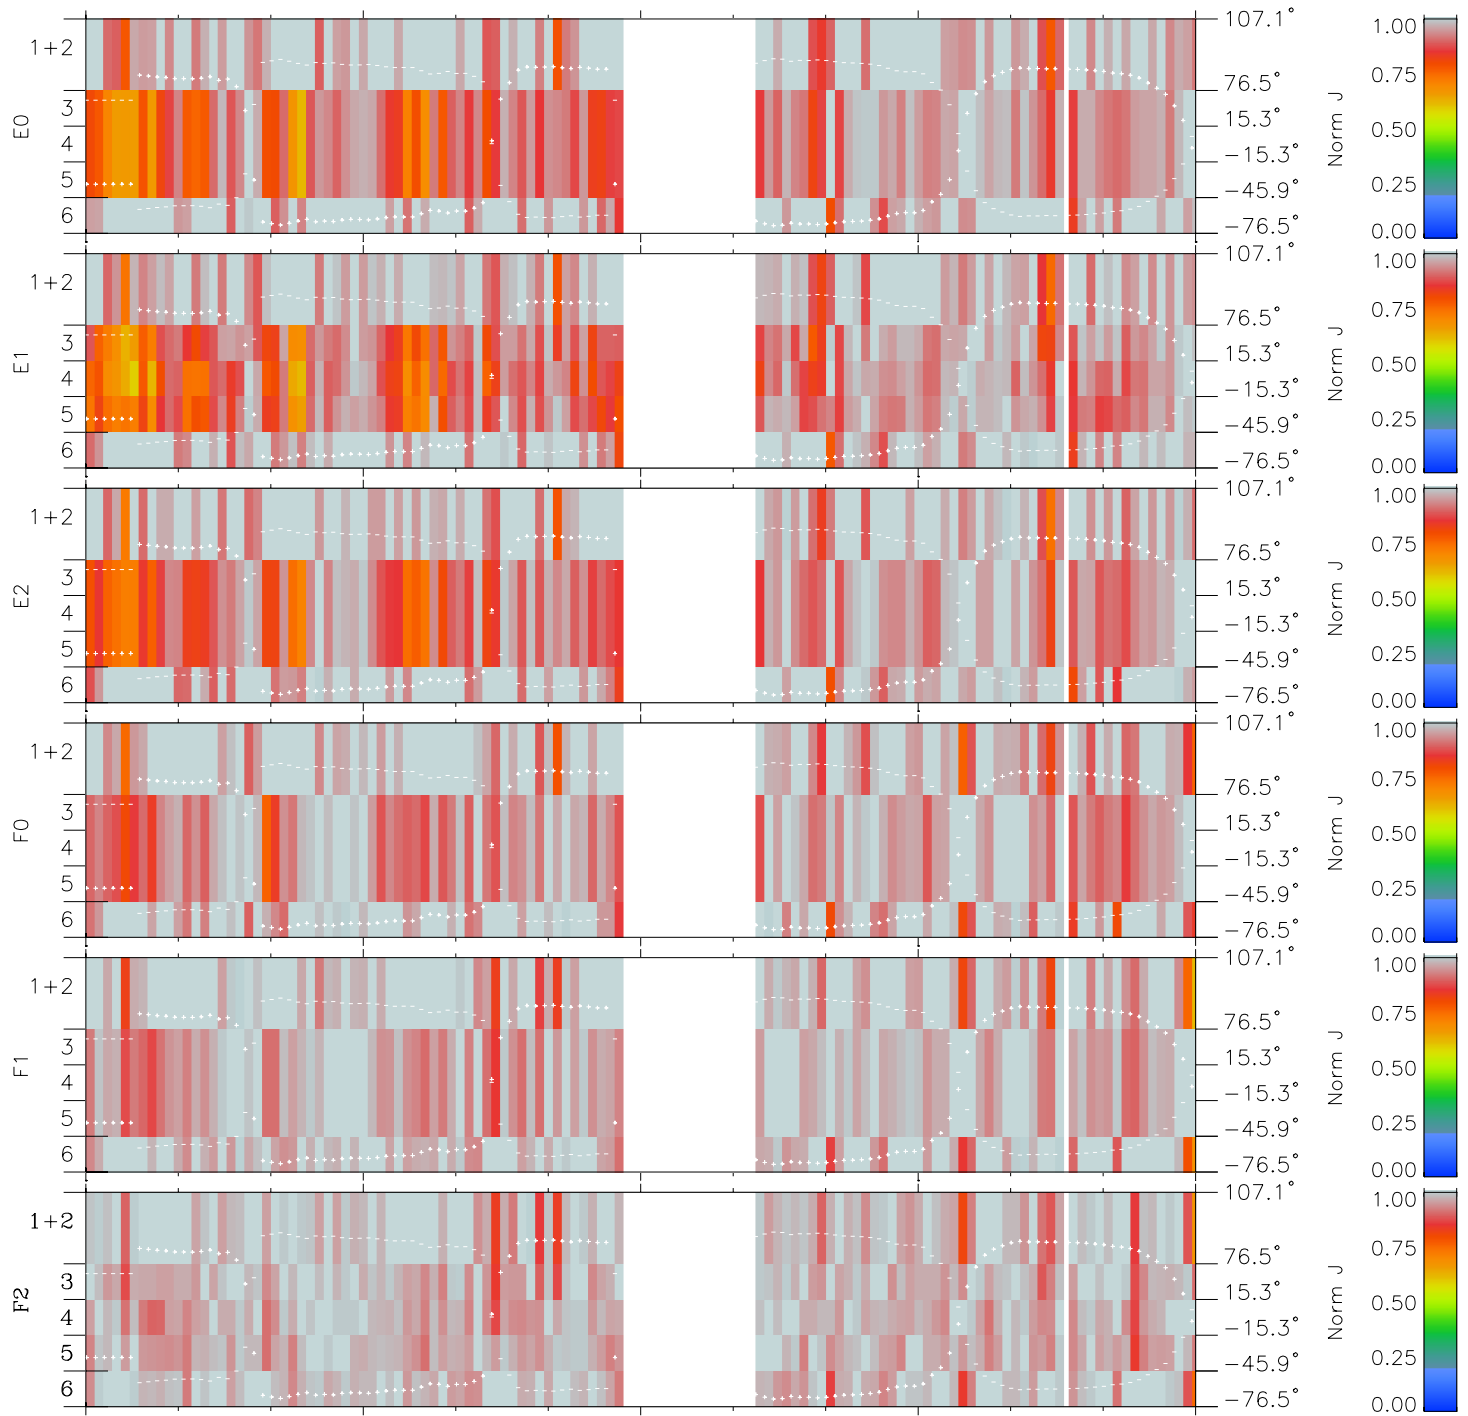

Galileo EPD Real Elevation Anisotropies 00362

Software Version: RTELEV_NORM V 1.20
Data Production: 18-05-01
Plot Production: Mon Sep 17 20:37:54 2001
Color File: wondr3
Geofactor File: 1.1

00:00:00 2000-362	362-06	362-12	362-18	00:00:00 2000-363	
+	+	+	+	+	X JSE(R _j)
-25.55	-24.17	-22.60	-20.81	-18.72	Y JSE(R _j)
16.87	14.04	11.11	8.06	4.90	Z JSE(R _j)
1.46	1.38	1.28	1.17	1.05	

- ◇ = Jupiter look direction
- = Corotation look direction