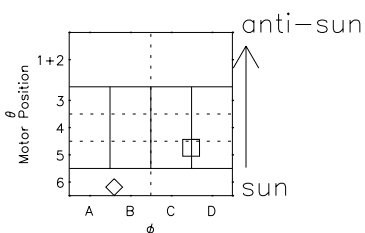

Galileo EPD Real Elevation Anisotropies 00362

Software Version: RTELEV_NORM V 1.20
Data Production: 18-05-01
Plot Production: Mon Sep 17 20:37:54 2001
Color File: wondr3
Geofactor File: 1.1

00:00:00 2000-362	362-06	362-12	362-18	00:00:00 2000-363	
+	+	+	+	+	X JSE(R _j)
-25.55	-24.17	-22.60	-20.81	-18.72	Y JSE(R _j)
16.87	14.04	11.11	8.06	4.90	Z JSE(R _j)
1.46	1.38	1.28	1.17	1.05	

- ◇ = Jupiter look direction
- = Corotation look direction