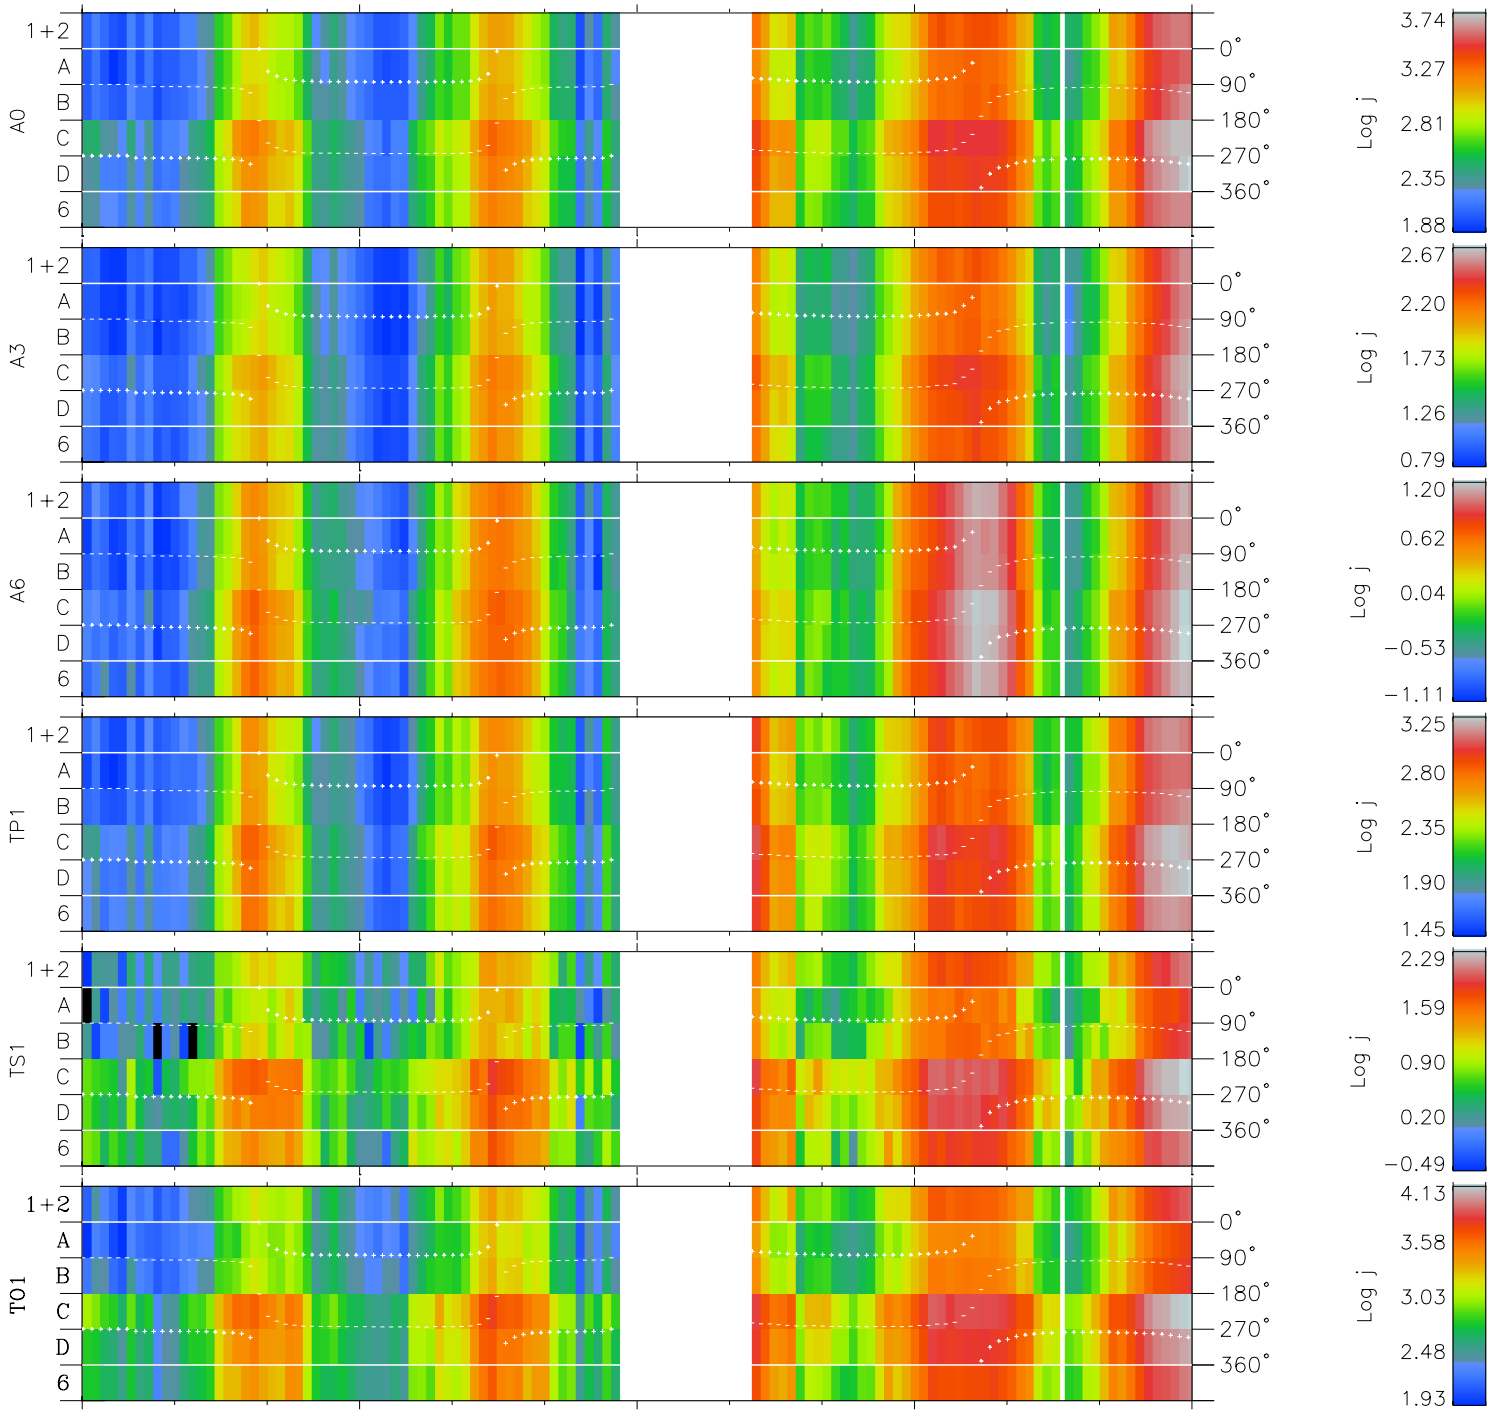

Galileo EPD Real Time Azimuth Anisotropies 00362

Software Version: RTAZIM_FLUX V 1.20
Data Production: 18-05-01
Plot Production: Mon Sep 17 20:38:09 2001
Color File: wondr3
Geofactor File: 1.1

00:00:00 2000-362	362-06	362-12	362-18	00:00:00 2000-363	
+	+	+	+	+	
-25.55	-24.17	-22.60	-20.81	-18.72	X JSE(R_j)
16.87	14.04	11.11	8.06	4.90	Y JSE(R_j)
1.46	1.38	1.28	1.17	1.05	Z JSE(R_j)

- ◇ = Jupiter look direction
- = Corotation look direction