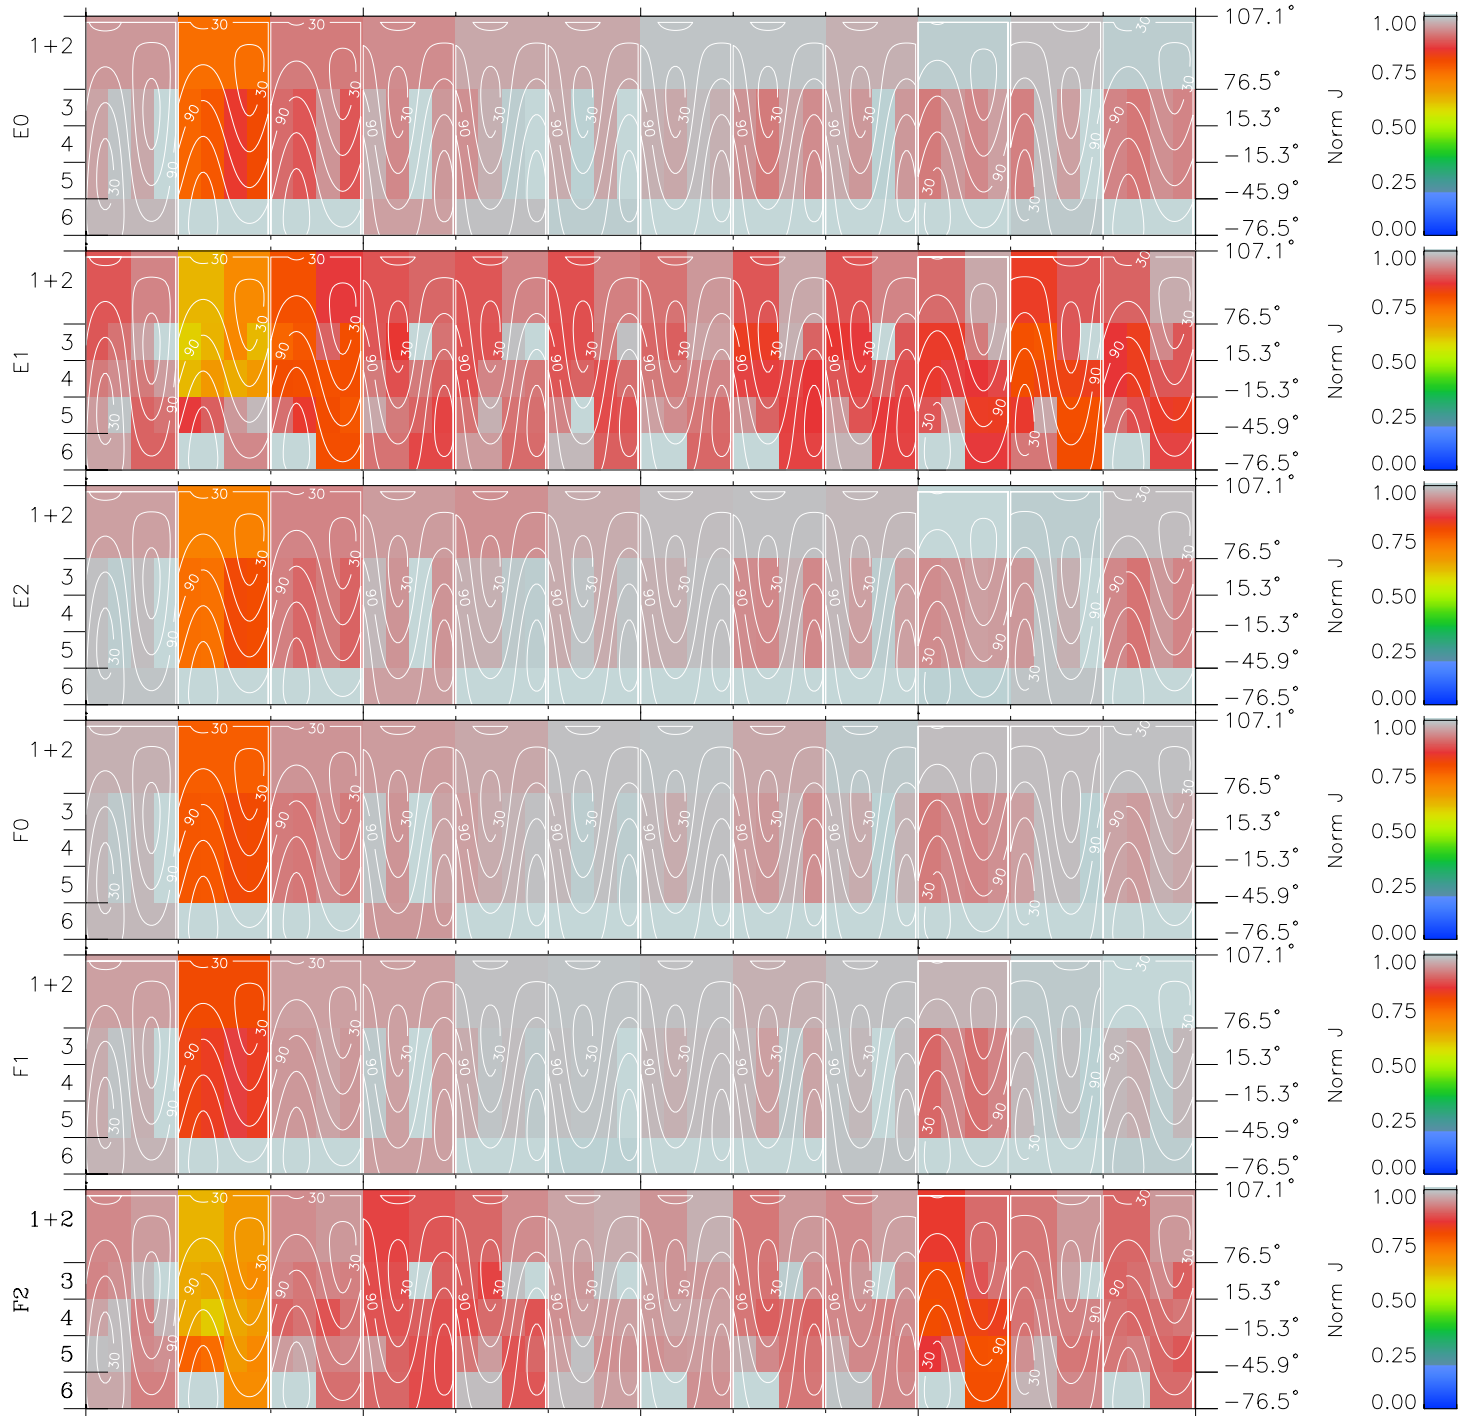

Galileo EPD Real Time All-Sky Anisotropies 00360

Software Version: RTSKY_NORM V 1.20
 Data Production: 18-05-01
 Plot Production: Mon Sep 17 20:20:57 2001
 Color File: wondr3
 Geofactor File: 1.1

00:00:00 2000-360	360-06	360-12	360-18	00:00:00 2000-361	
+	+	+	+	+	X JSE(R _j)
-33.06	-32.35	-31.59	-30.78	-29.90	Y JSE(R _j)
36.64	34.39	32.09	29.73	27.30	Z JSE(R _j)
1.93	1.89	1.84	1.79	1.73	

- ◇ = Jupiter look direction
- = Corotation look direction