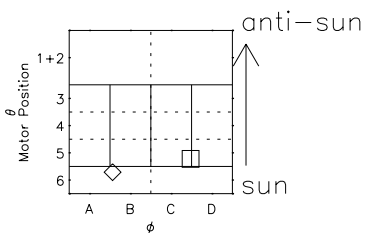

360-06

360-12

360-18

00:00:00
2000-361

+
-33.06
36.64
1.93

+
-32.35
34.39
1.89

+
-31.59
32.09
1.84

+
-30.78
29.73
1.79

+
-29.90
27.30
1.73

X JSE(R_j)
Y JSE(R_j)
Z JSE(R_j)

- ◇ = Jupiter look direction
- = Corotation look direction