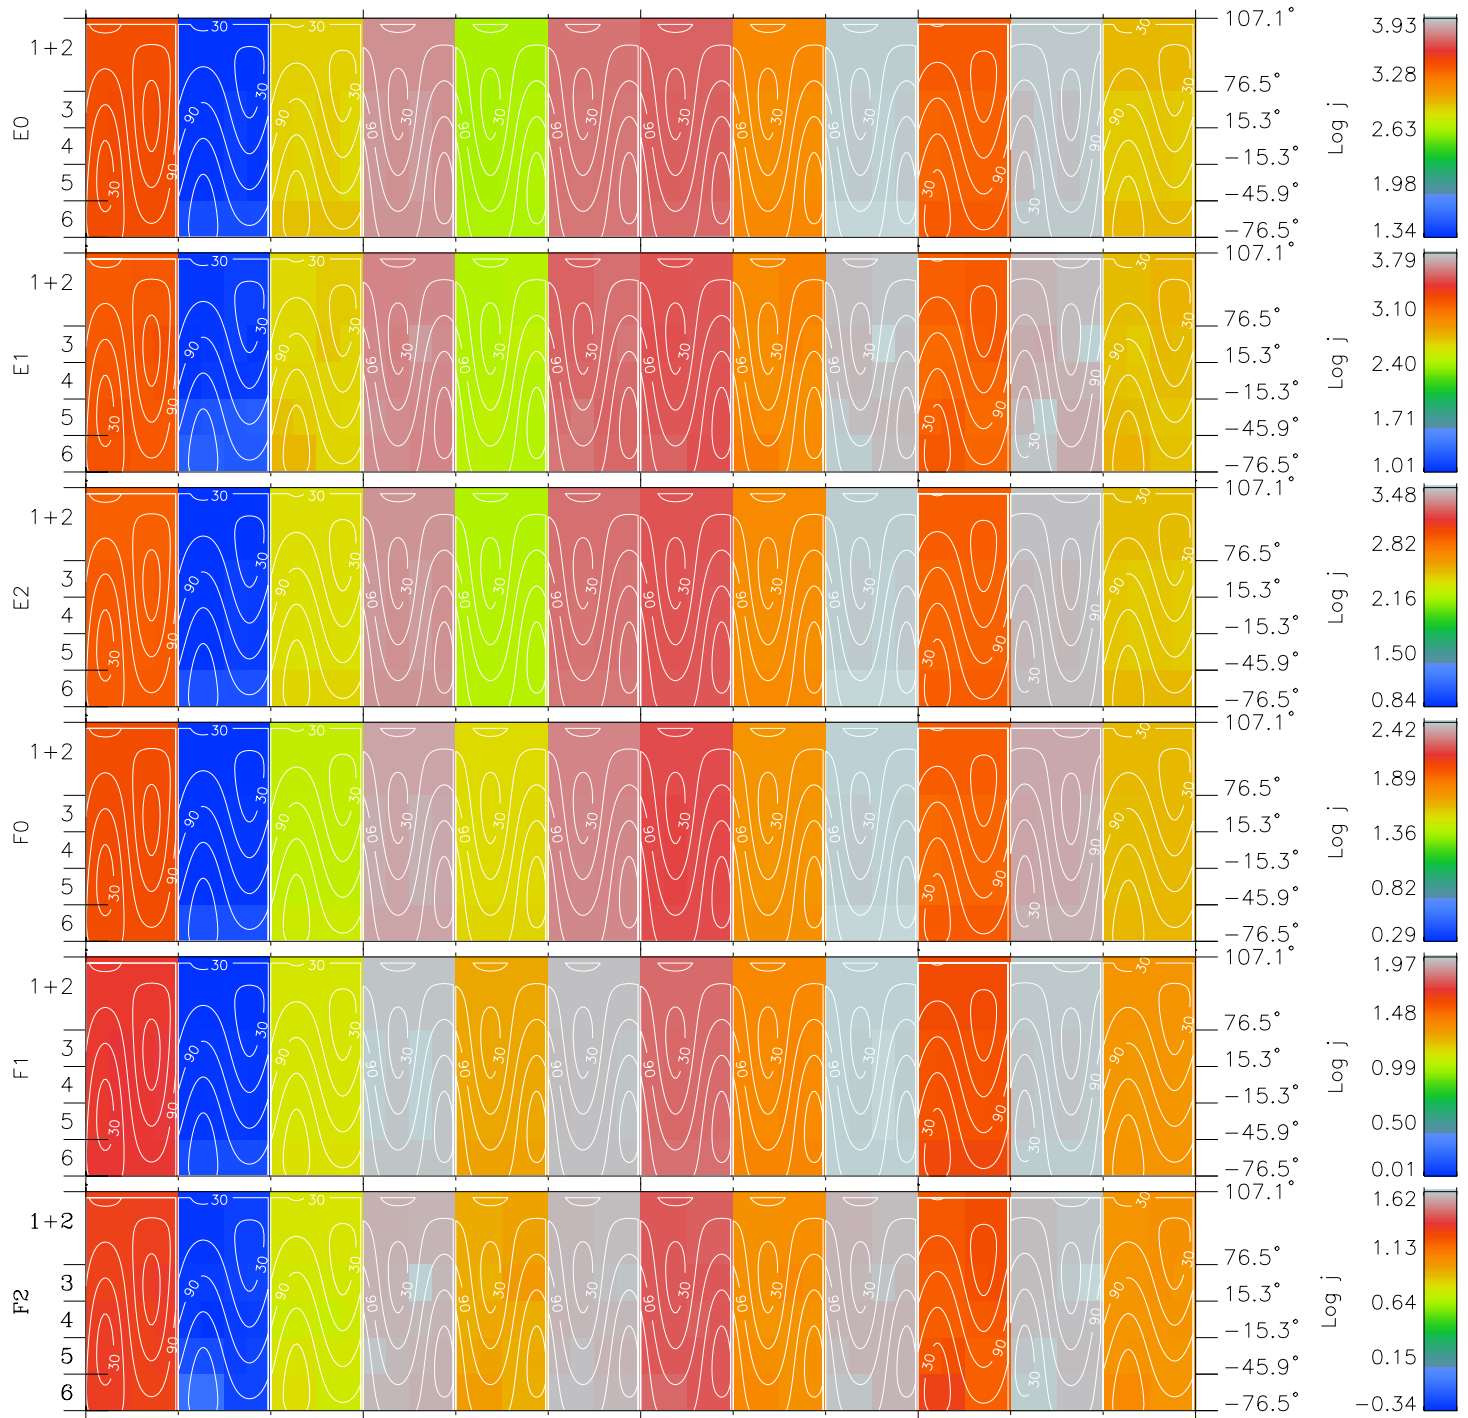

Galileo EPD Real Time All-Sky Anisotropies 00360

Software Version: RTSKY_FLUX V 1.20
 Data Production: 18-05-01
 Plot Production: Mon Sep 17 20:20:42 2001
 Color File: wondr3
 Geofactor File: 1.1

00:00:00
2000-360

360-06

360-12

360-18

00:00:00
2000-361

+
-33.06
36.64
1.93

+
-32.35
34.39
1.89

+
-31.59
32.09
1.84

+
-30.78
29.73
1.79

+
-29.90
27.30
1.73

X JSE(R_j)
Y JSE(R_j)
Z JSE(R_j)

- ◇ = Jupiter look direction
- = Corotation look direction