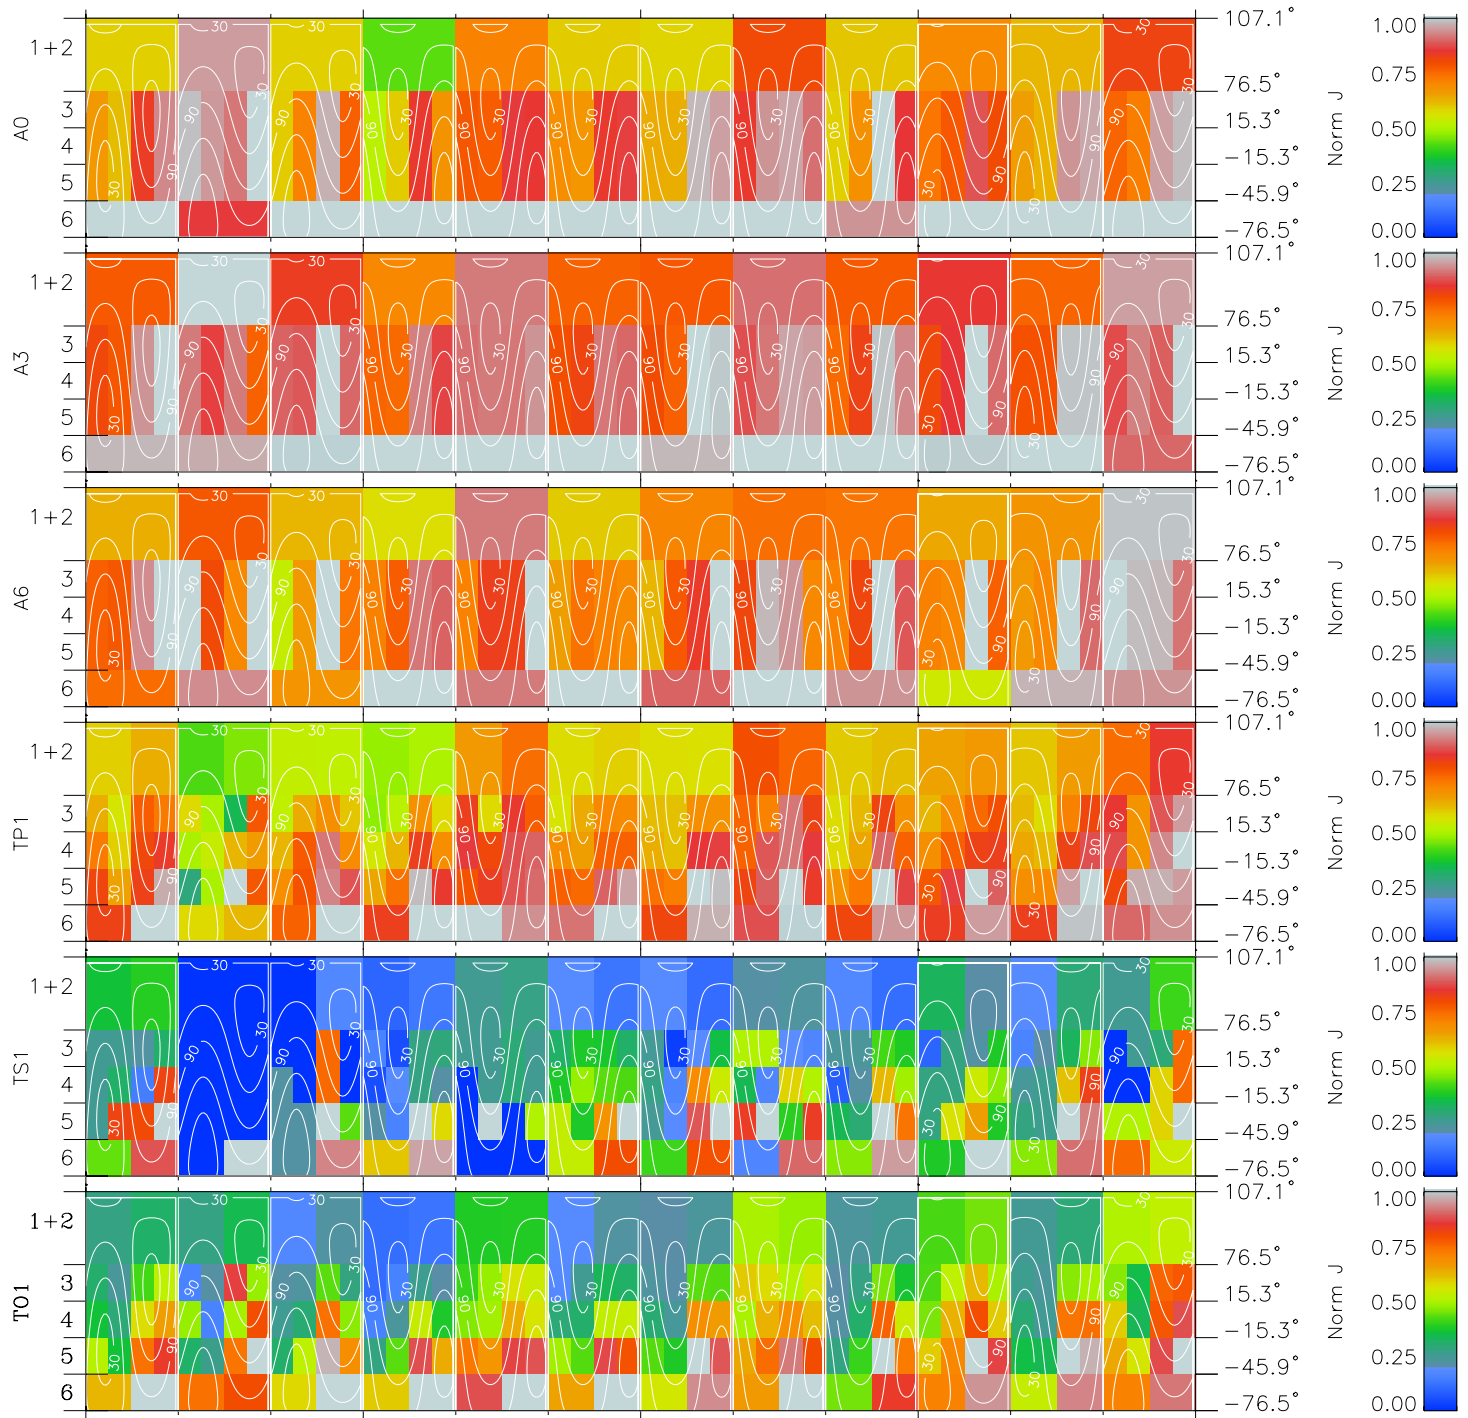

Galileo EPD Real Time All-Sky Anisotropies 00360

Software Version: RTSKY_NORM V 1.20
 Data Production: 18-05-01
 Plot Production: Mon Sep 17 20:20:50 2001
 Color File: wondr3
 Geofactor File: 1.1

00:00:00 2000-360	360-06	360-12	360-18	00:00:00 2000-361	
+	+	+	+	+	
-33.06	-32.35	-31.59	-30.78	-29.90	X JSE(R _j)
36.64	34.39	32.09	29.73	27.30	Y JSE(R _j)
1.93	1.89	1.84	1.79	1.73	Z JSE(R _j)

- ◇ = Jupiter look direction
- = Corotation look direction