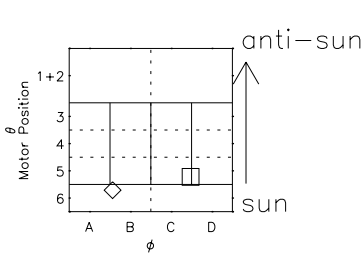

00:00:00 2000-360	360-06	360-12	360-18	00:00:00 2000-361	
+	+	+	+	+	+
-33.06	-32.35	-31.59	-30.78	-29.90	X JSE(R <sub>j</sub> )
36.64	34.39	32.09	29.73	27.30	Y JSE(R <sub>j</sub> )
1.93	1.89	1.84	1.79	1.73	Z JSE(R <sub>j</sub> )