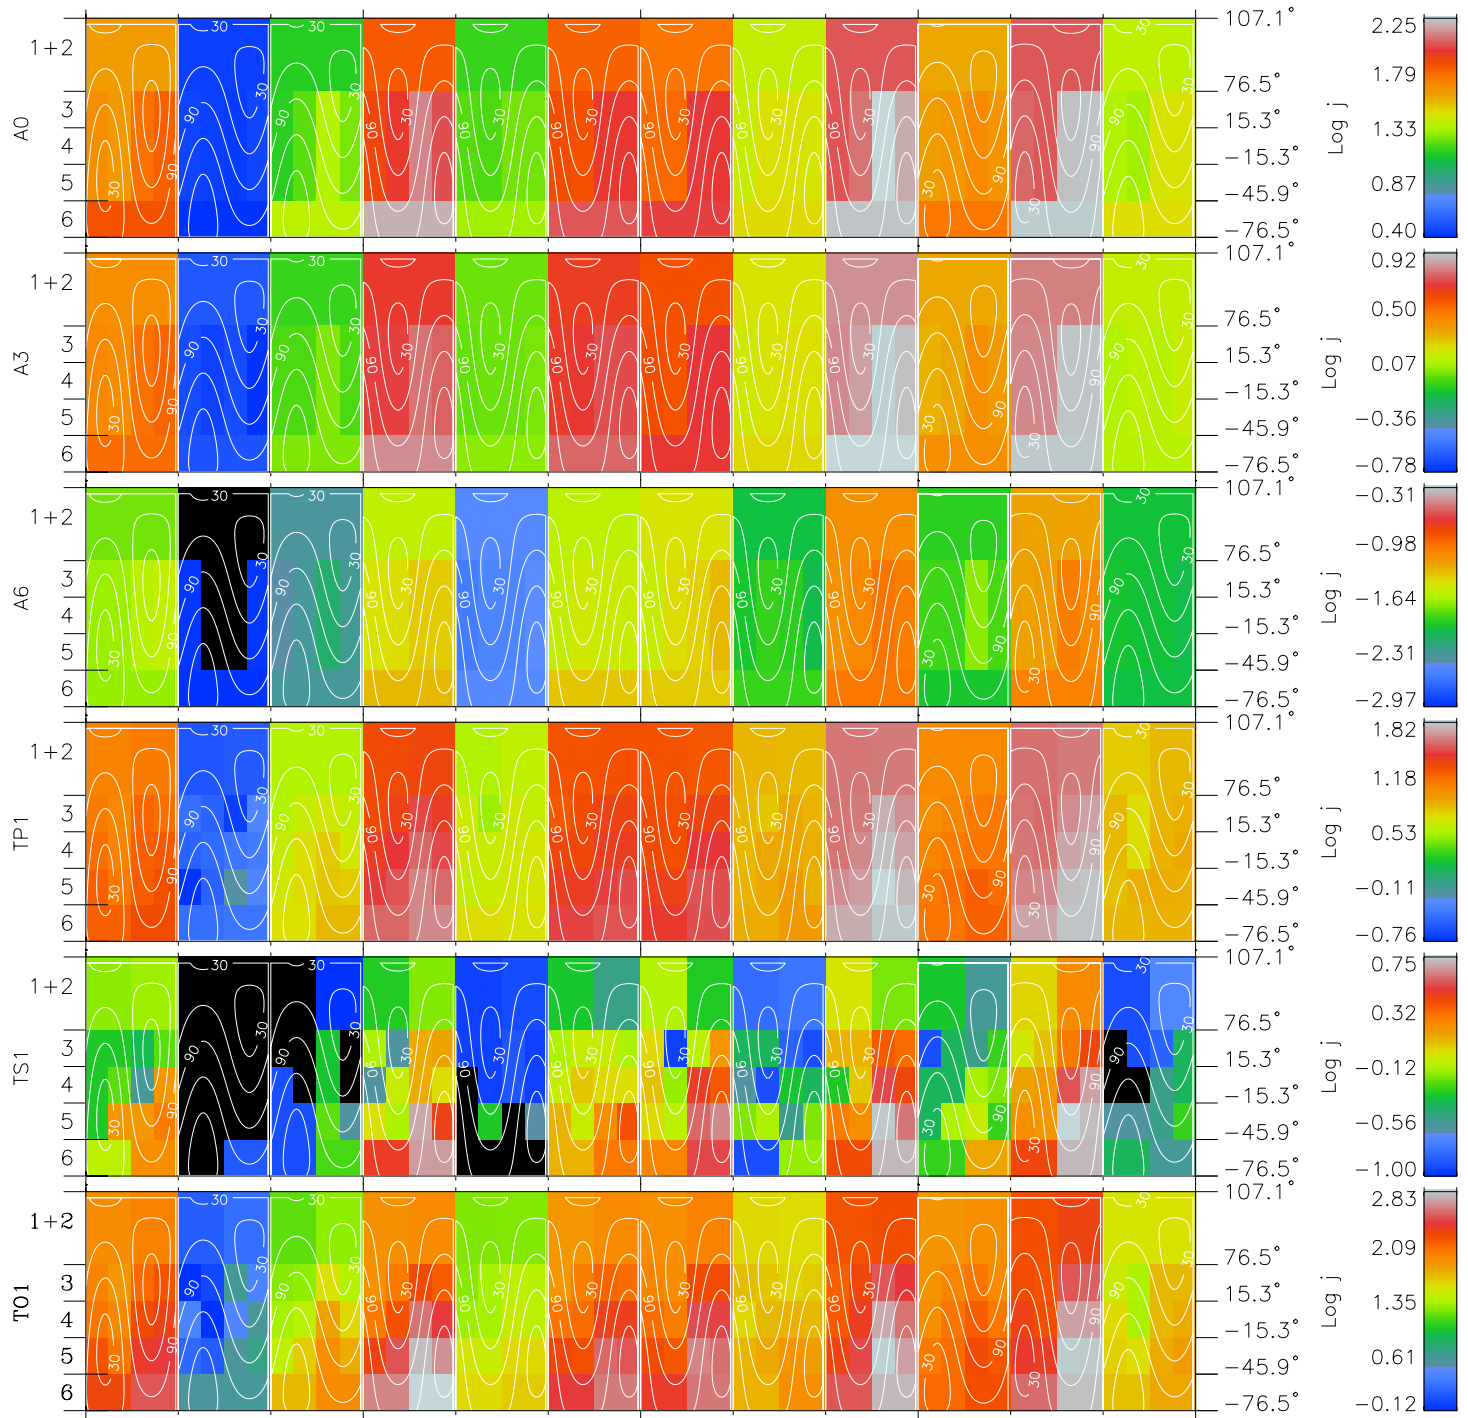

# Galileo EPD Real Time All-Sky Anisotropies 00360

Software Version: RTSKY\_FLUX V 1.20  
 Data Production: 18-05-01  
 Plot Production: Mon Sep 17 20:20:36 2001  
 Color File: wondr3  
 Geofactor File: 1.1

00:00:00 2000-360	360-06	360-12	360-18	00:00:00 2000-361	
+	+	+	+	+	
-33.06	-32.35	-31.59	-30.78	-29.90	X JSE(R <sub>j</sub> )
36.64	34.39	32.09	29.73	27.30	Y JSE(R <sub>j</sub> )
1.93	1.89	1.84	1.79	1.73	Z JSE(R <sub>j</sub> )

- ◇ = Jupiter look direction
- = Corotation look direction