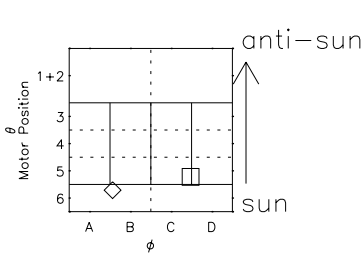

00:00:00 2000-360	360-06	360-12	360-18	00:00:00 2000-361	
+	+	+	+	+	
-33.06	-32.35	-31.59	-30.78	-29.90	X JSE(R <sub>j</sub> )
36.64	34.39	32.09	29.73	27.30	Y JSE(R <sub>j</sub> )
1.93	1.89	1.84	1.79	1.73	Z JSE(R <sub>j</sub> )