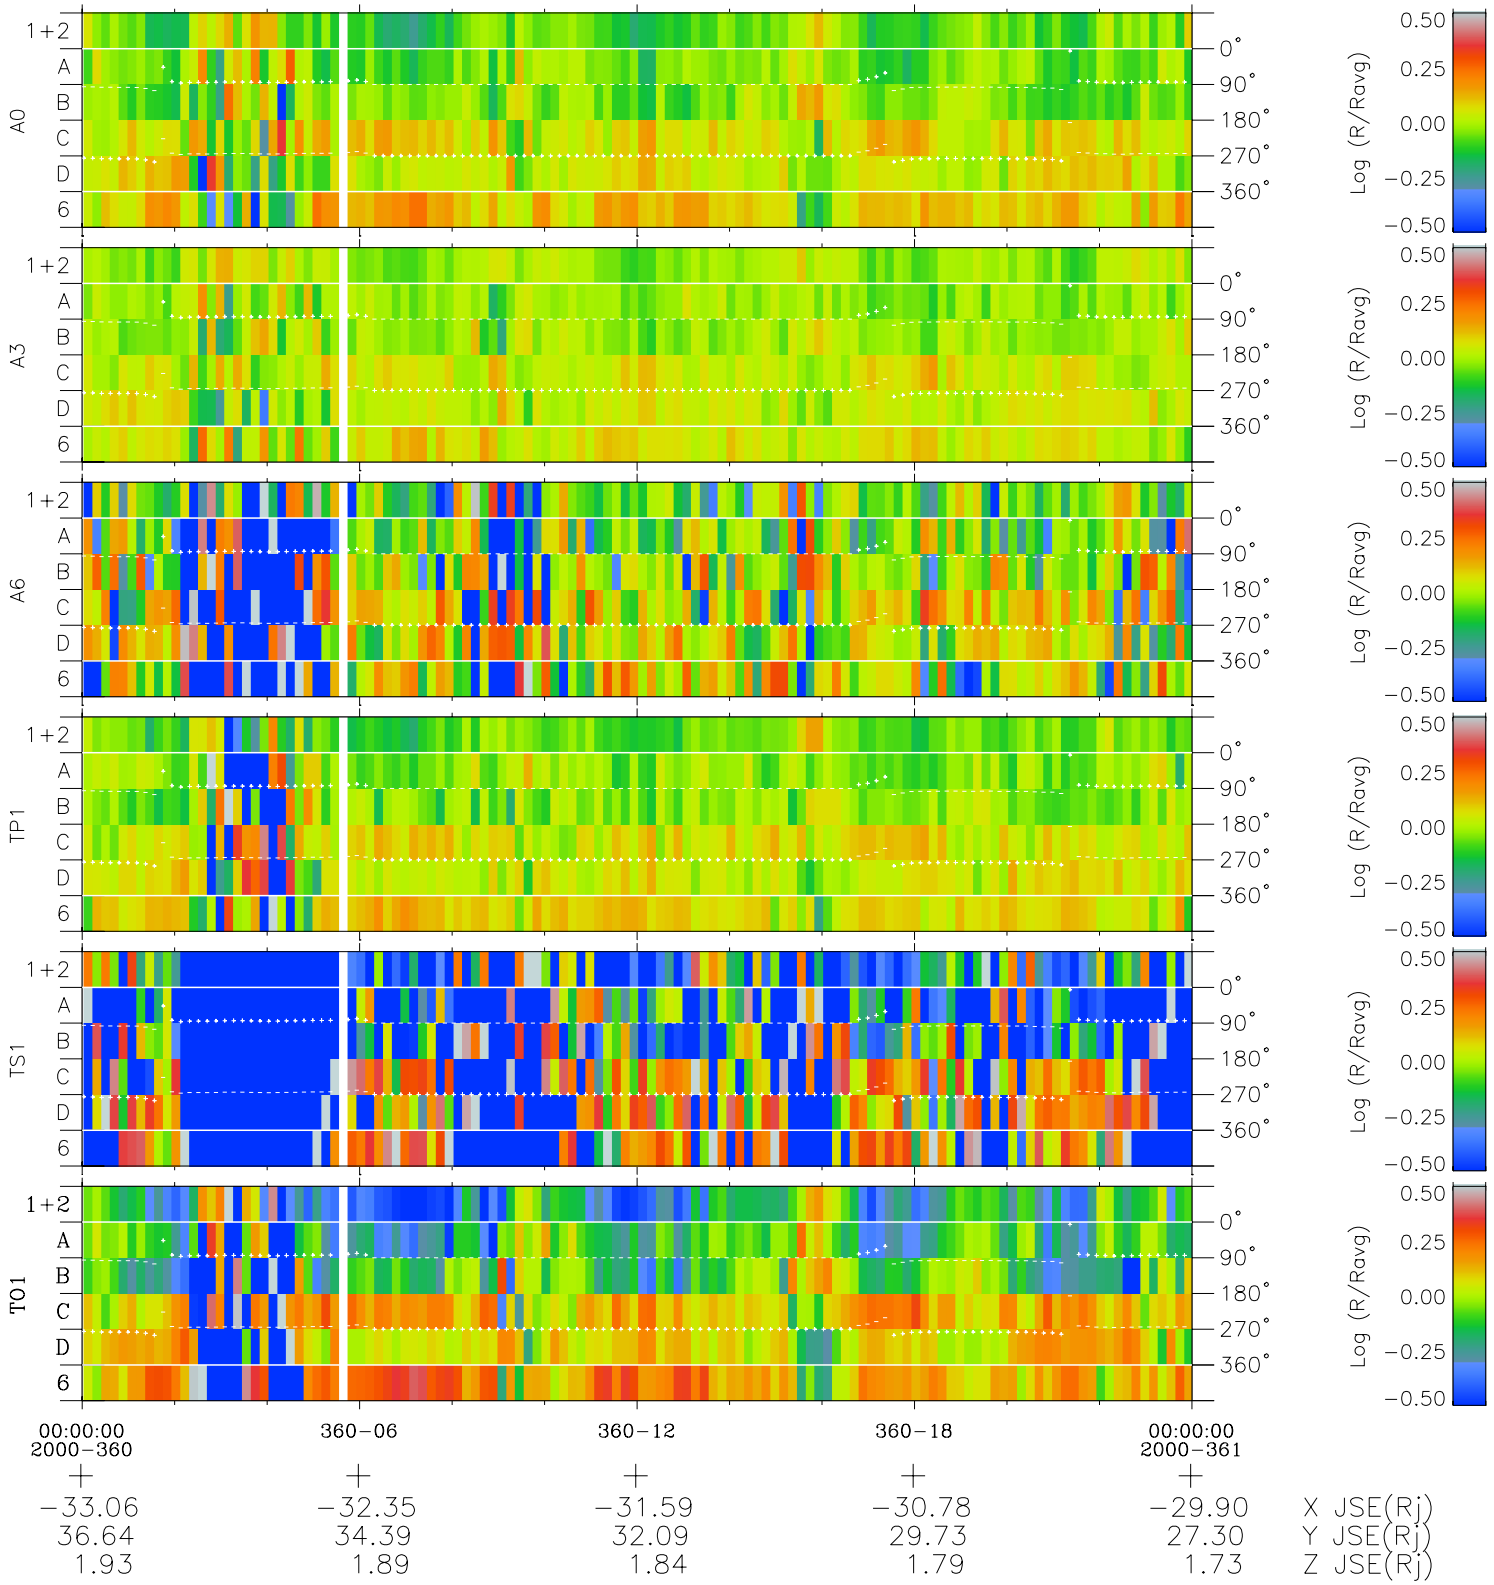

Galileo EPD Real Time Azimuth Anisotropies 00360

Software Version: RTAZIM_MEAN V 1.20
Data Production: 18-05-01
Plot Production: Mon Sep 17 20:21:38 2001
Color File: wondr3
Geofactor File: 1.1

00:00:00 2000-360	360-06	360-12	360-18	00:00:00 2000-361	
+	+	+	+	+	
-33.06	-32.35	-31.59	-30.78	-29.90	X JSE(R_j)
36.64	34.39	32.09	29.73	27.30	Y JSE(R_j)
1.93	1.89	1.84	1.79	1.73	Z JSE(R_j)

- ◇ = Jupiter look direction
- = Corotation look direction