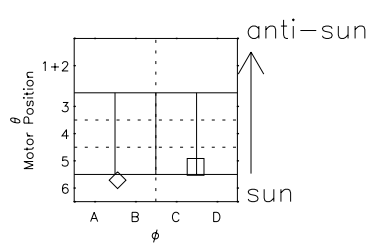

00:00:00 2000-360	360-06	360-12	360-18	00:00:00 2000-361	
+	+	+	+	+	
-33.06	-32.35	-31.59	-30.78	-29.90	X JSE(R <sub>j</sub> )
36.64	34.39	32.09	29.73	27.30	Y JSE(R <sub>j</sub> )
1.93	1.89	1.84	1.79	1.73	Z JSE(R <sub>j</sub> )