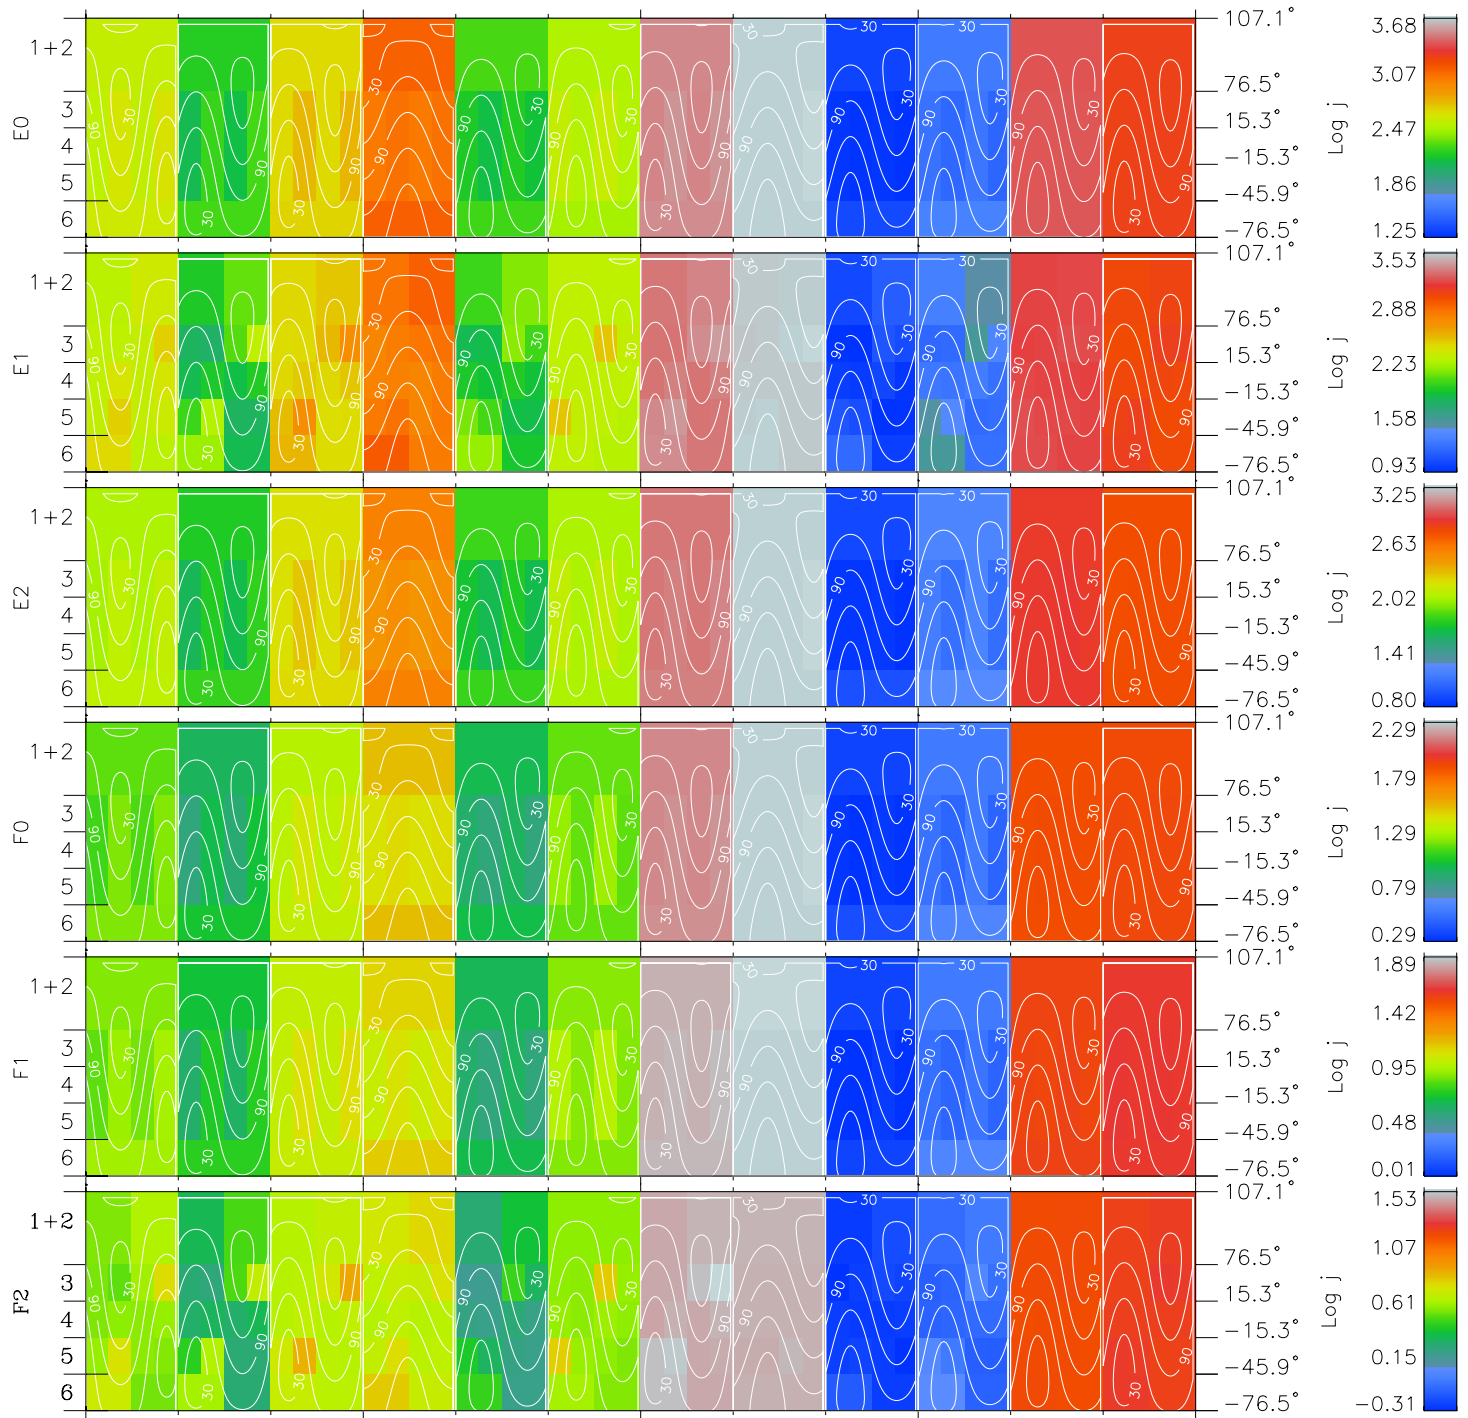

Galileo EPD Real Time All-Sky Anisotropies 00359

Software Version: RTSKY_FLUX V 1.20
 Data Production: 18-05-01
 Plot Production: Mon Sep 17 20:12:22 2001
 Color File: wondr3
 Geofactor File: 1.1

00:00:00 2000-359	359-06	359-12	359-18	00:00:00 2000-360	X JSE(R _j)	Y JSE(R _j)	Z JSE(R _j)
+ -35.53 45.18 2.09	+ -34.96 43.11 2.05	+ -34.37 41.00 2.01	+ -33.73 38.85 1.97	+ -33.06 36.64 1.93			

- ◇ = Jupiter look direction
- = Corotation look direction