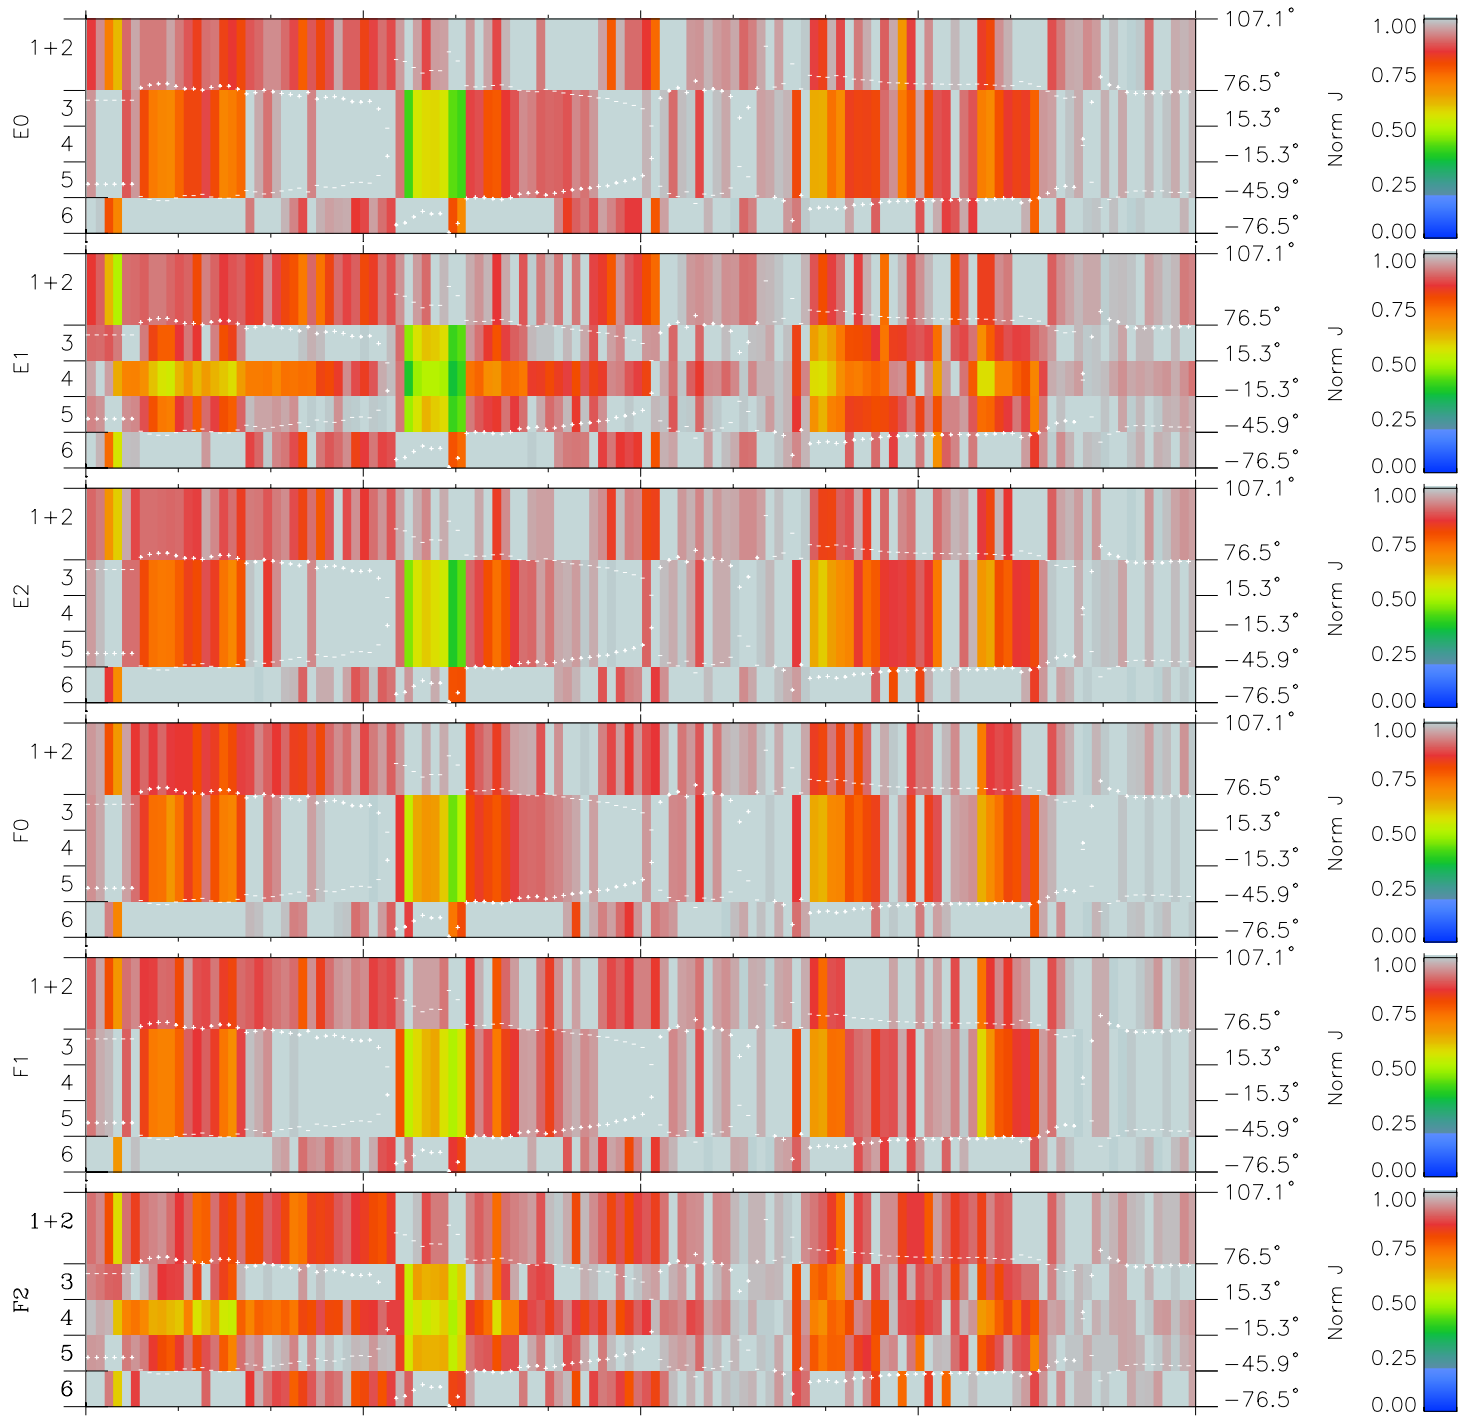

# Galileo EPD Real Elevation Anisotropies 00359

Software Version: RTELEV\_NORM V 1.20  
 Data Production: 18-05-01  
 Plot Production: Mon Sep 17 20:13:12 2001  
 Color File: wondr3  
 Geofactor File: 1.1

00:00:00 2000-359	359-06	359-12	359-18	00:00:00 2000-360	X JSE(R <sub>j</sub> )	Y JSE(R <sub>j</sub> )	Z JSE(R <sub>j</sub> )
+	+	+	+	+			
-35.53	-34.96	-34.37	-33.73	-33.06			
45.18	43.11	41.00	38.85	36.64			
2.09	2.05	2.01	1.97	1.93			

- ◇ = Jupiter look direction
- = Corotation look direction