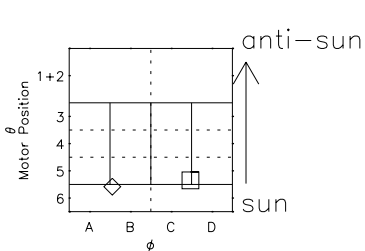

00:00:00 2000-359	359-06	359-12	359-18	00:00:00 2000-360	X JSE(R <sub>j</sub> )	Y JSE(R <sub>j</sub> )	Z JSE(R <sub>j</sub> )
+	+	+	+	+			
-35.53	-34.96	-34.37	-33.73	-33.06			
45.18	43.11	41.00	38.85	36.64			
2.09	2.05	2.01	1.97	1.93			