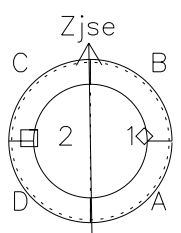

Galileo EPD Real Time Azimuth Anisotropies 00359

Software Version: RTAZIM_NORM V 1.20
Data Production: 18-05-01
Plot Production: Mon Sep 17 20:13:39 2001
Color File: wondr3
Geofactor File: 1.1

00:00:00 2000-359	359-06	359-12	359-18	00:00:00 2000-360	X JSE(R_j)	Y JSE(R_j)	Z JSE(R_j)
+	+	+	+	+			
-35.53	-34.96	-34.37	-33.73	-33.06			
45.18	43.11	41.00	38.85	36.64			
2.09	2.05	2.01	1.97	1.93			

◇ = Jupiter look direction
□ = Corotation look direction