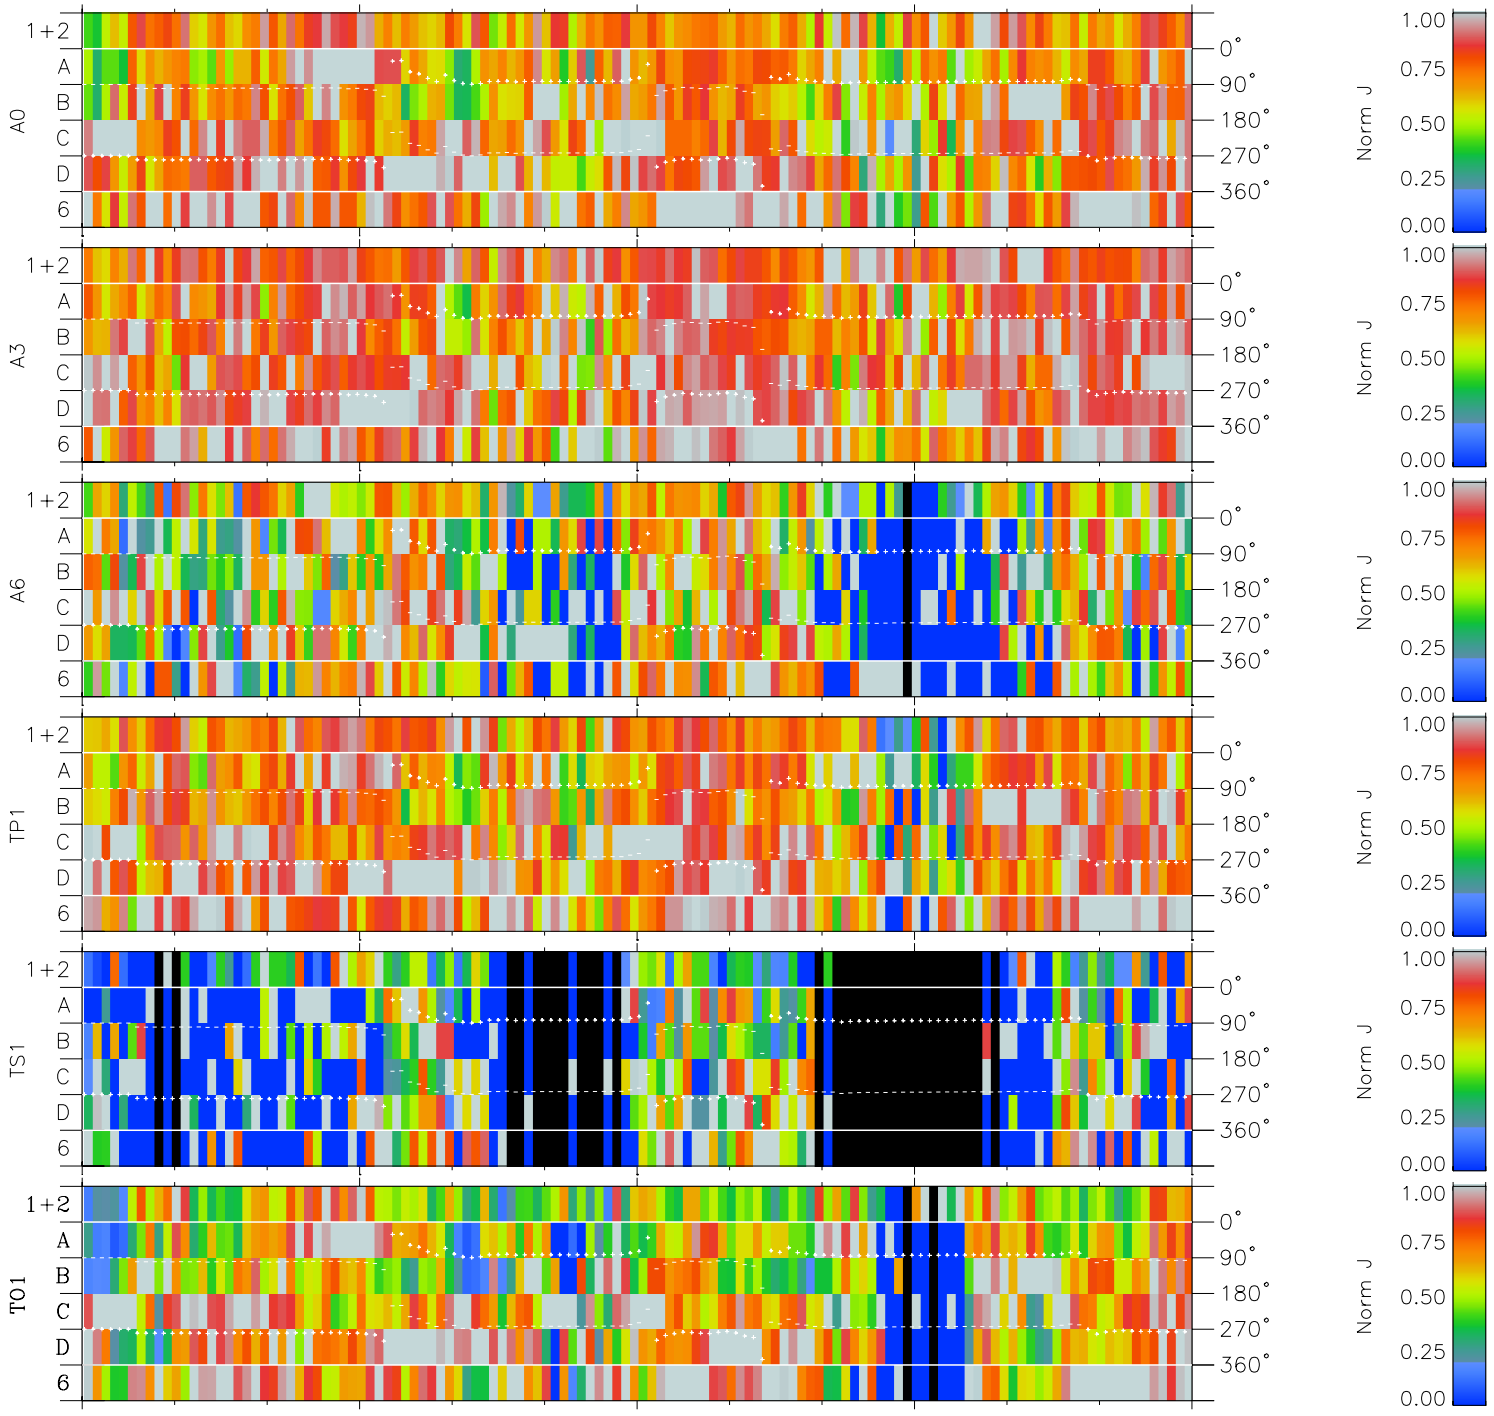

Galileo EPD Real Time Azimuth Anisotropies 00359

Software Version: RTAZIM_NORM V 1.20
Data Production: 18-05-01
Plot Production: Mon Sep 17 20:13:39 2001
Color File: wondr3
Geofactor File: 1.1

00:00:00 2000-359	359-06	359-12	359-18	00:00:00 2000-360	X JSE(R_j)	Y JSE(R_j)	Z JSE(R_j)
+	+	+	+	+			
-35.53	-34.96	-34.37	-33.73	-33.06			
45.18	43.11	41.00	38.85	36.64			
2.09	2.05	2.01	1.97	1.93			

◇ = Jupiter look direction
□ = Corotation look direction