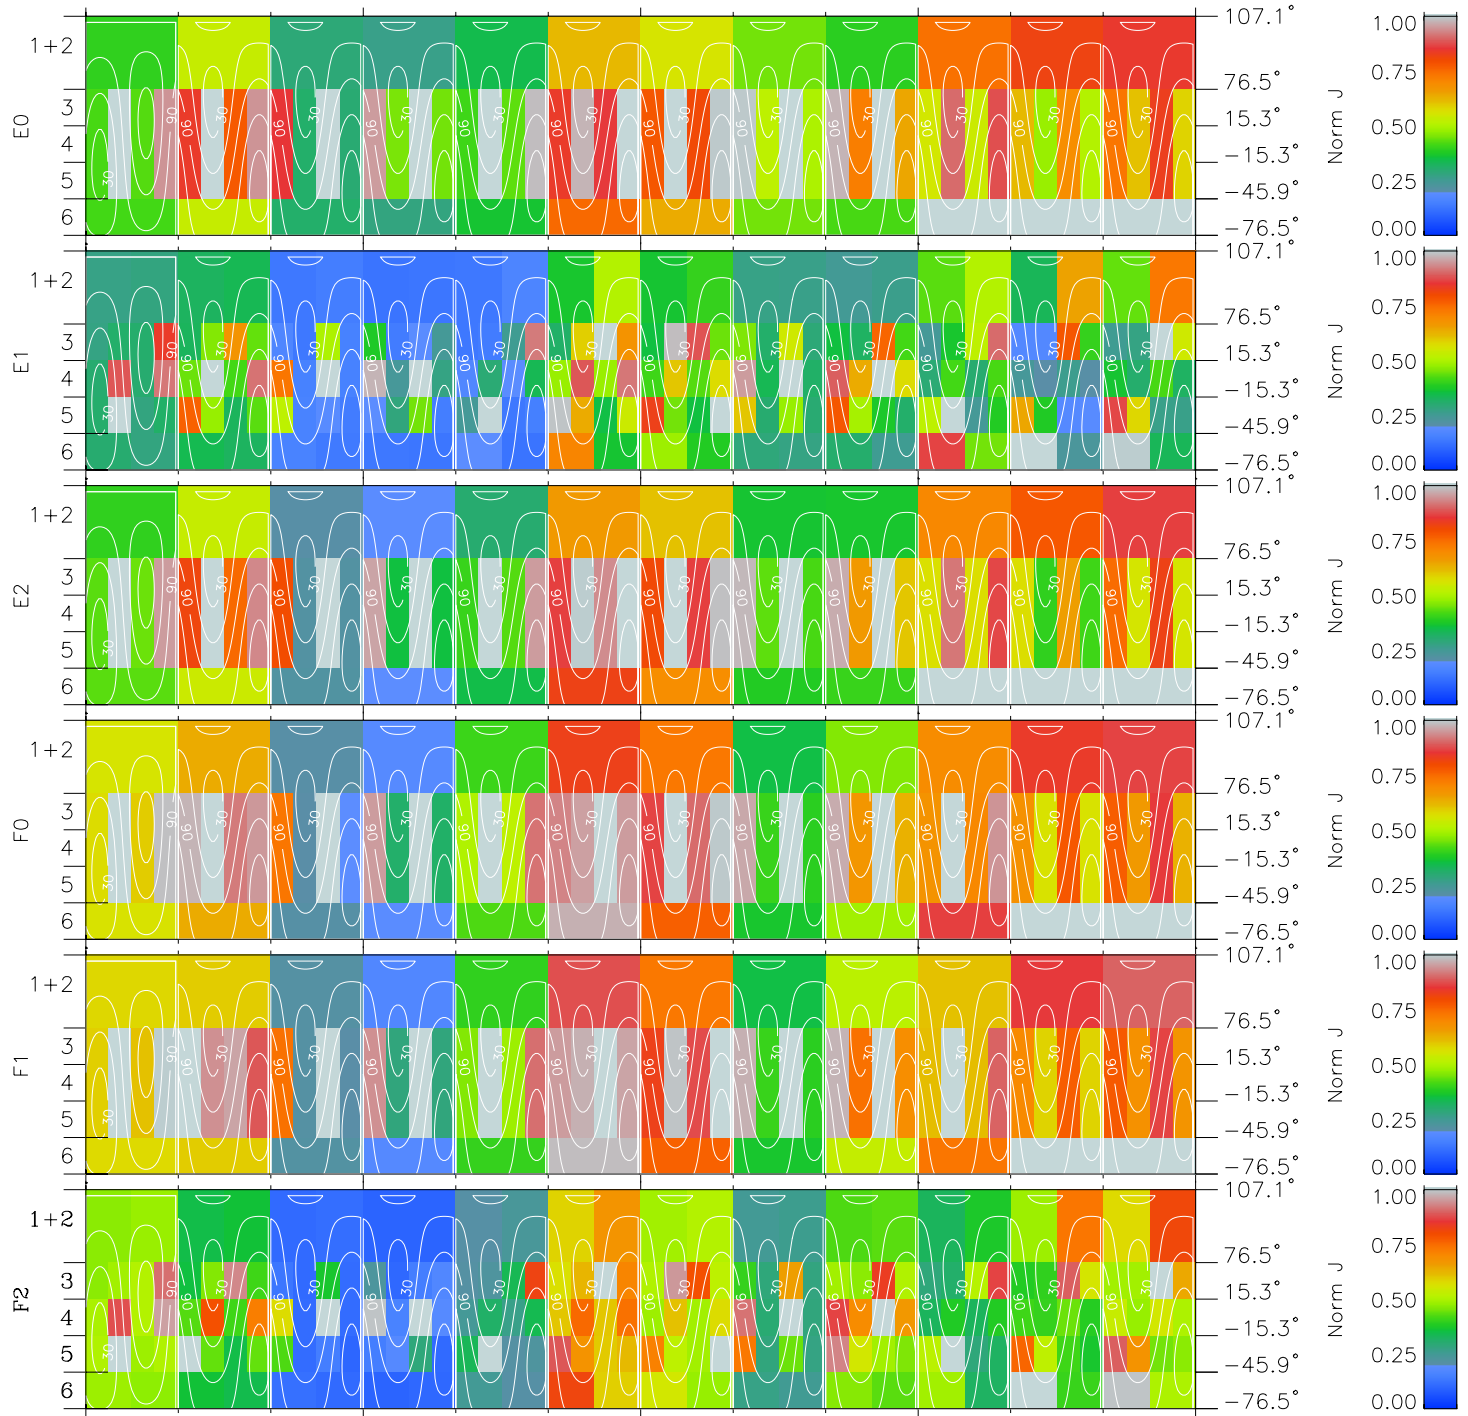

Galileo EPD Real Time All-Sky Anisotropies 00358

Software Version: RTSKY_NORM V 1.20
 Data Production: 18-05-01
 Plot Production: Mon Sep 17 20:04:22 2001
 Color File: wondr3
 Geofactor File: 1.1

00:00:00 2000-358	358-06	358-12	358-18	00:00:00 2000-359	X JSE(R _j)
+ -37.53	+ -37.07	+ -36.58	+ -36.07	+ -35.53	X JSE(R _j)
53.10	51.17	49.21	47.22	45.18	Y JSE(R _j)
2.22	2.19	2.16	2.12	2.09	Z JSE(R _j)

- ◇ = Jupiter look direction
- = Corotation look direction