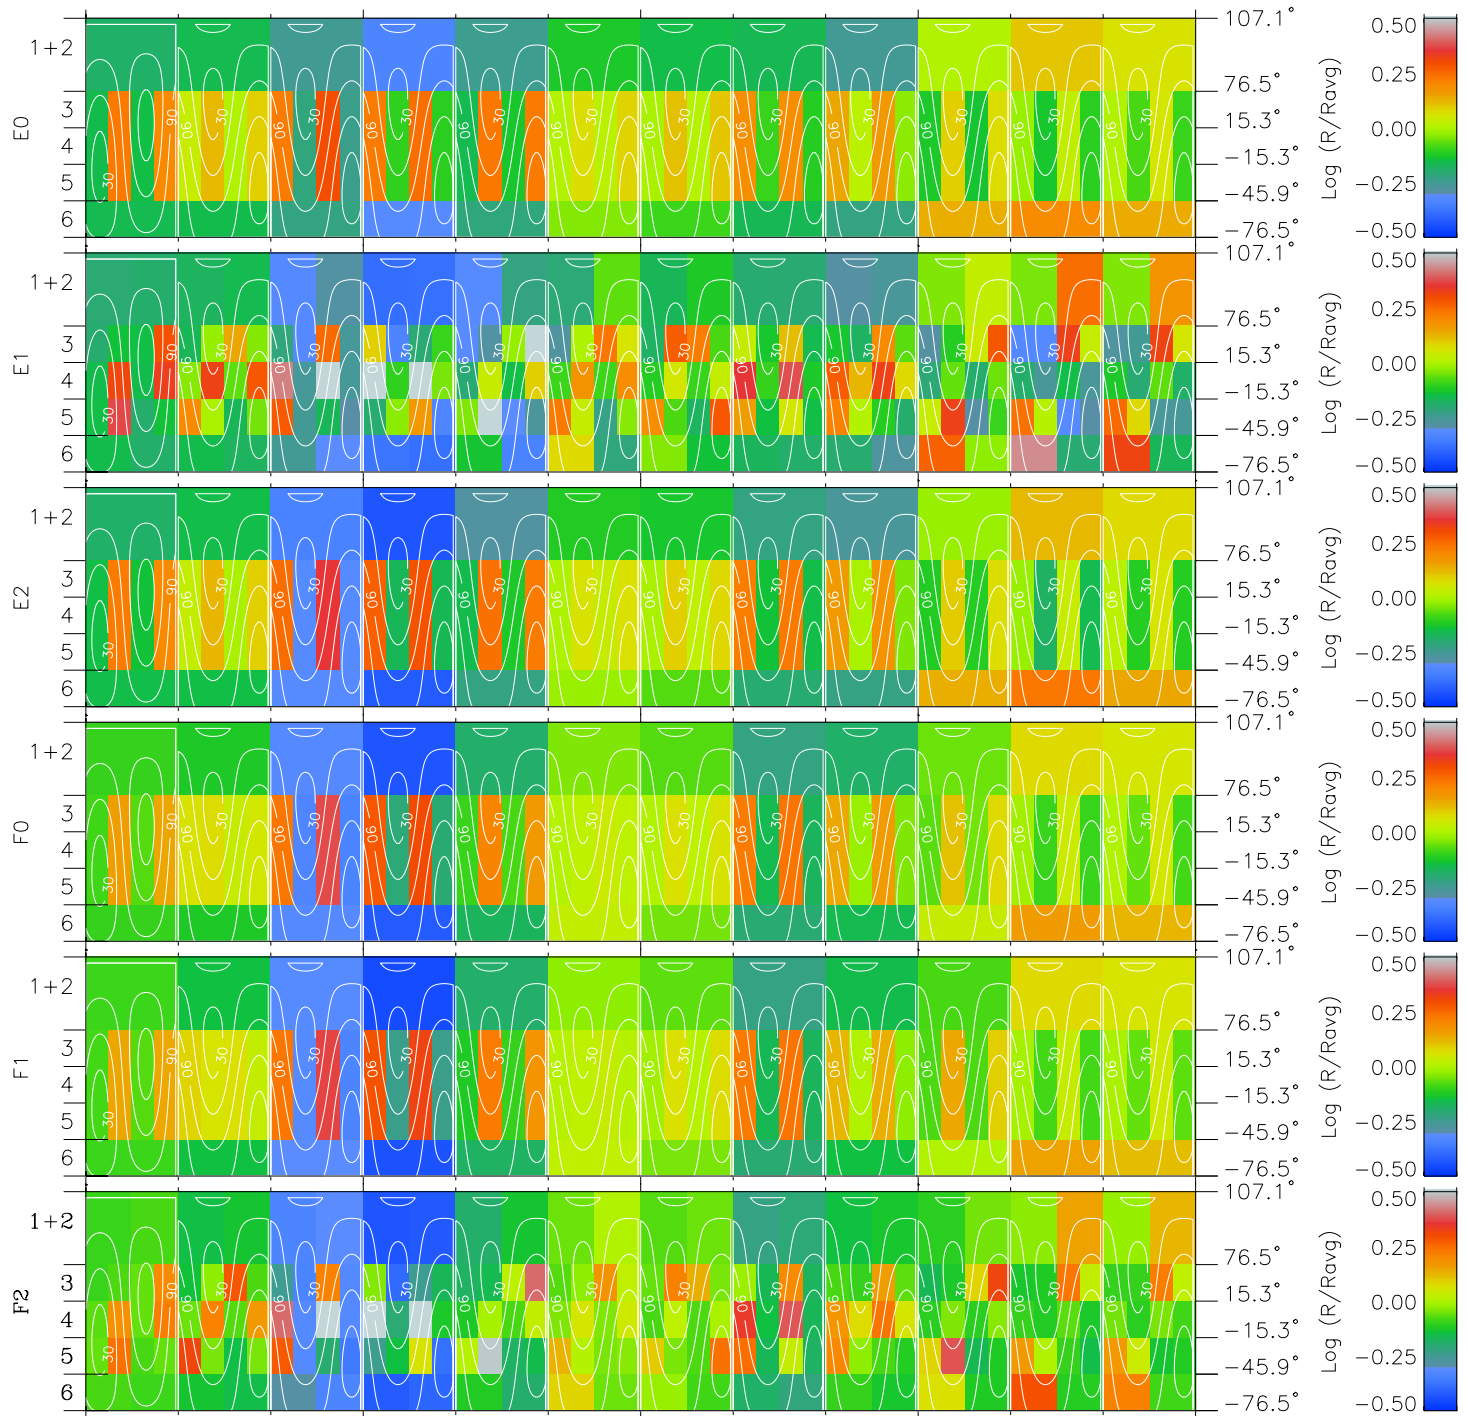

# Galileo EPD Real Time All-Sky Anisotropies 00358

Software Version: RTSKY\_MEAN V 1.20  
 Data Production: 18-05-01  
 Plot Production: Mon Sep 17 20:03:53 2001  
 Color File: wondr3  
 Geofactor File: 1.1

00:00:00 2000-358	358-06	358-12	358-18	00:00:00 2000-359	
+	+	+	+	+	
-37.53	-37.07	-36.58	-36.07	-35.53	X JSE(R <sub>j</sub> )
53.10	51.17	49.21	47.22	45.18	Y JSE(R <sub>j</sub> )
2.22	2.19	2.16	2.12	2.09	Z JSE(R <sub>j</sub> )

- ◇ = Jupiter look direction
- = Corotation look direction