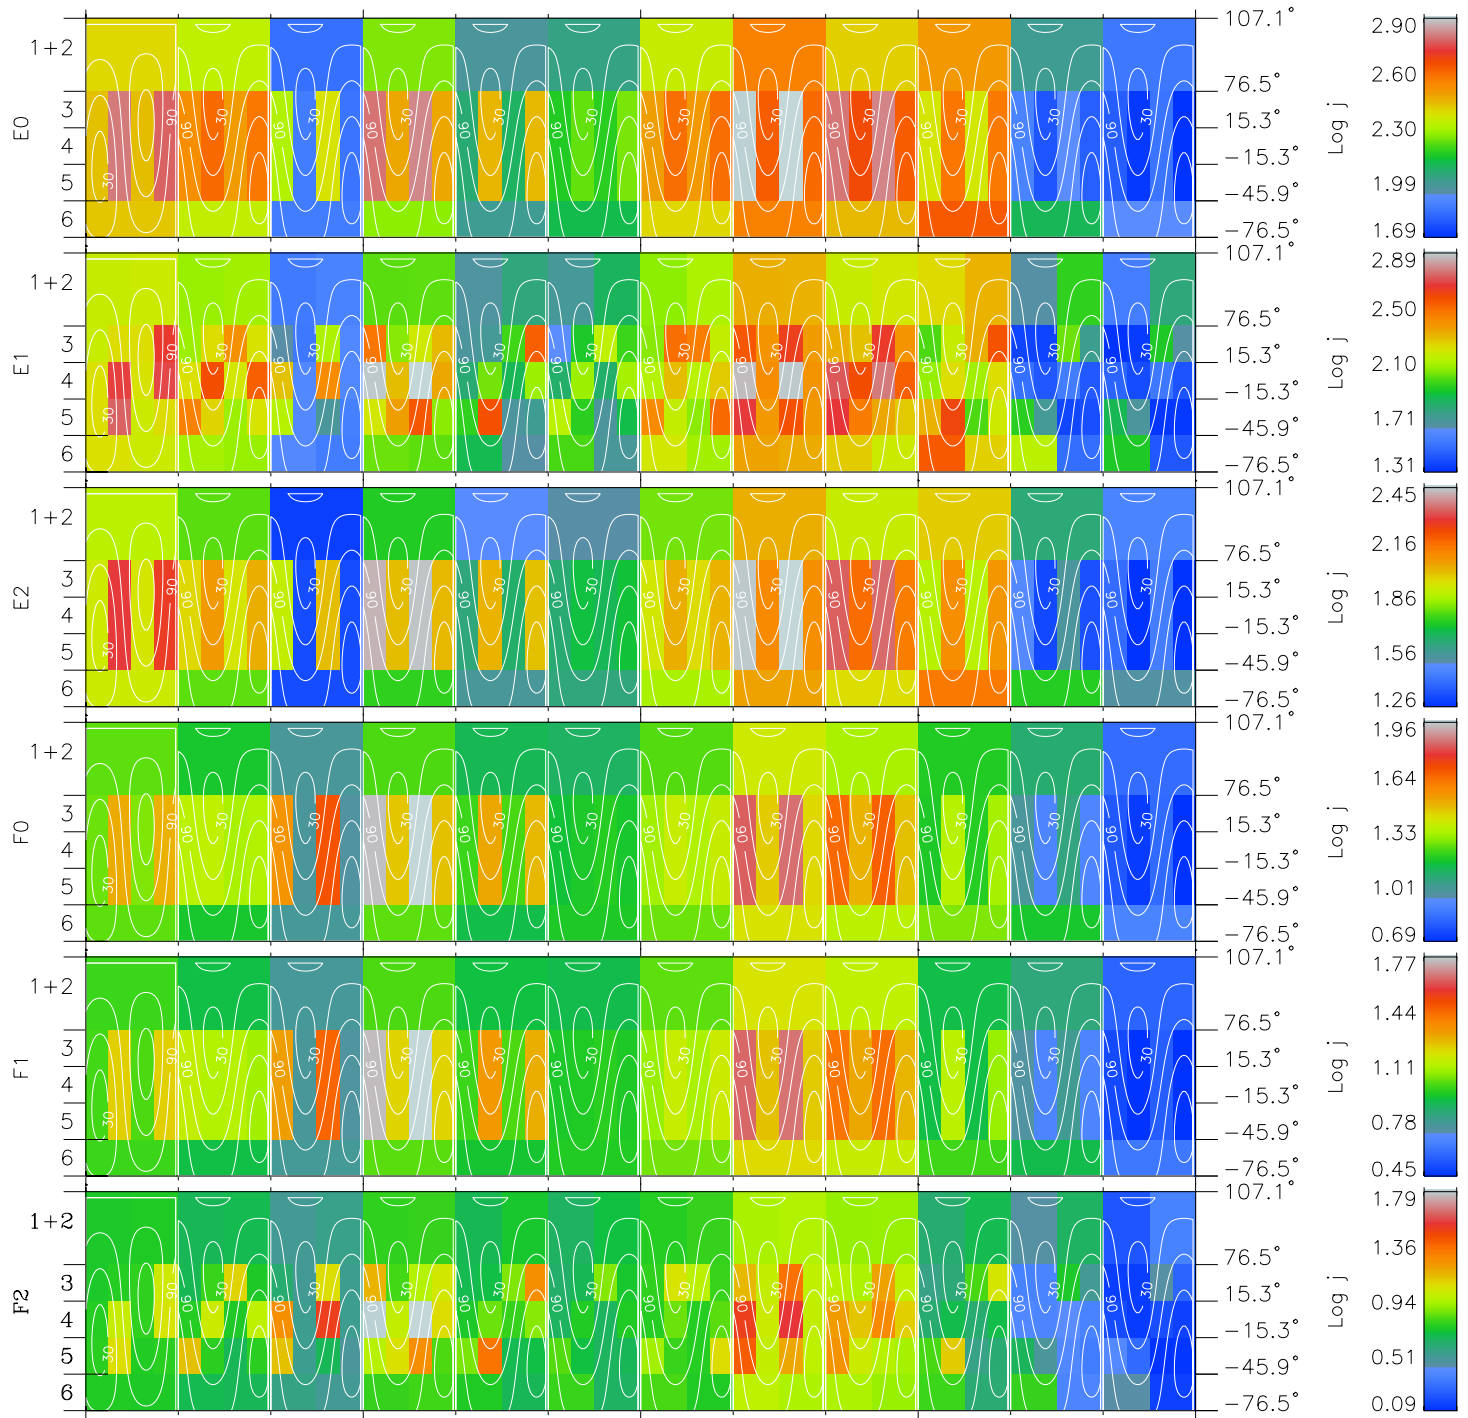

Galileo EPD Real Time All-Sky Anisotropies 00358

Software Version: RTSKY_FLUX V 1.20
 Data Production: 18-05-01
 Plot Production: Mon Sep 17 20:04:07 2001
 Color File: wondr3
 Geofactor File: 1.1

Time	358-06	358-12	358-18	00:00:00 2000-359	
+	+	+	+	+	X JSE(R _j)
-37.53	-37.07	-36.58	-36.07	-35.53	Y JSE(R _j)
53.10	51.17	49.21	47.22	45.18	Z JSE(R _j)
2.22	2.19	2.16	2.12	2.09	

- ◇ = Jupiter look direction
- = Corotation look direction