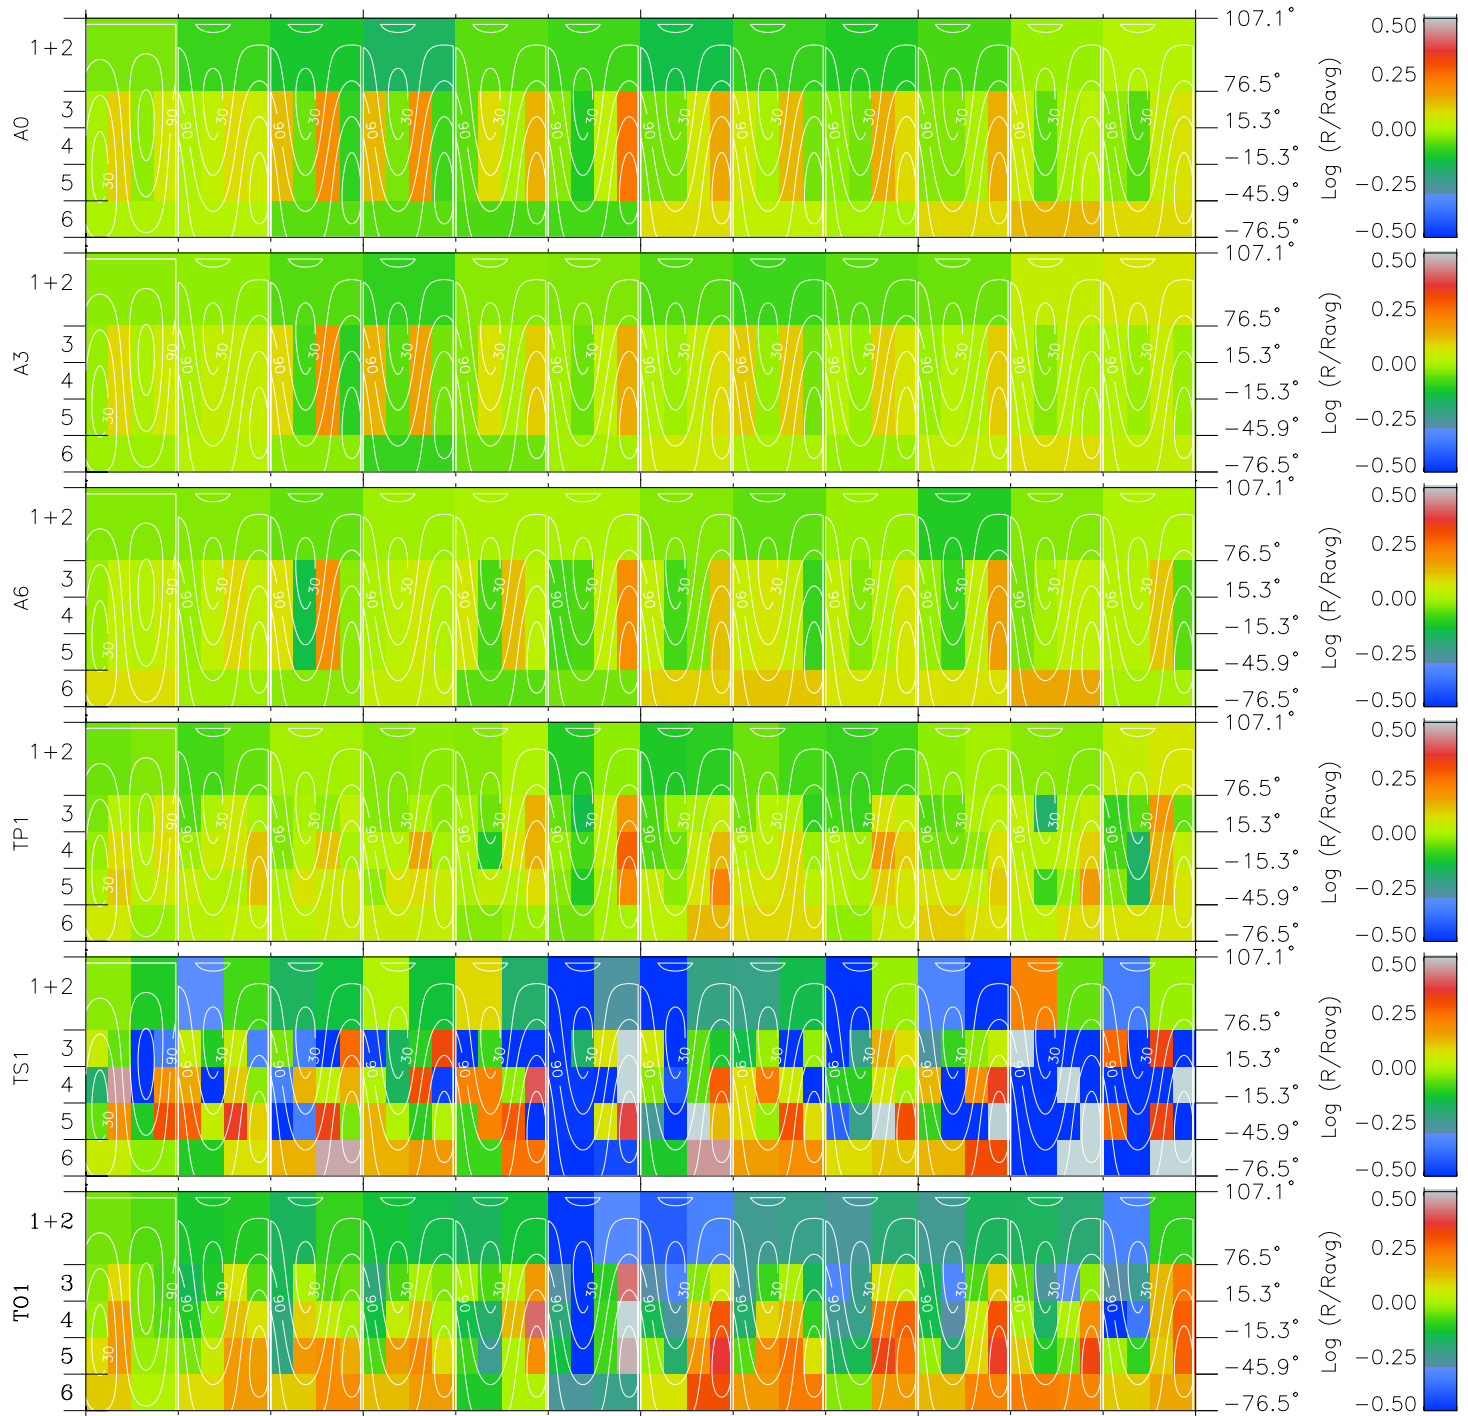

# Galileo EPD Real Time All-Sky Anisotropies 00358

Software Version: RTSKY\_MEAN V 1.20  
 Data Production: 18-05-01  
 Plot Production: Mon Sep 17 20:03:46 2001  
 Color File: wondr3  
 Geofactor File: 1.1

00:00:00 2000-358	358-06	358-12	358-18	00:00:00 2000-359	
+	+	+	+	+	X JSE(R <sub>j</sub> )
-37.53	-37.07	-36.58	-36.07	-35.53	Y JSE(R <sub>j</sub> )
53.10	51.17	49.21	47.22	45.18	Z JSE(R <sub>j</sub> )
2.22	2.19	2.16	2.12	2.09	

- ◇ = Jupiter look direction
- = Corotation look direction