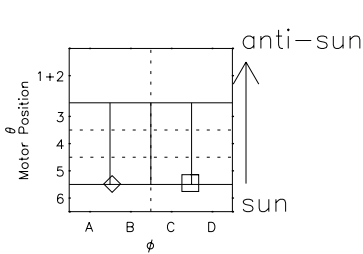

00:00:00 2000-358	358-06	358-12	358-18	00:00:00 2000-359	
+	+	+	+	+	X JSE(R <sub>j</sub> )
-37.53	-37.07	-36.58	-36.07	-35.53	Y JSE(R <sub>j</sub> )
53.10	51.17	49.21	47.22	45.18	Z JSE(R <sub>j</sub> )
2.22	2.19	2.16	2.12	2.09	