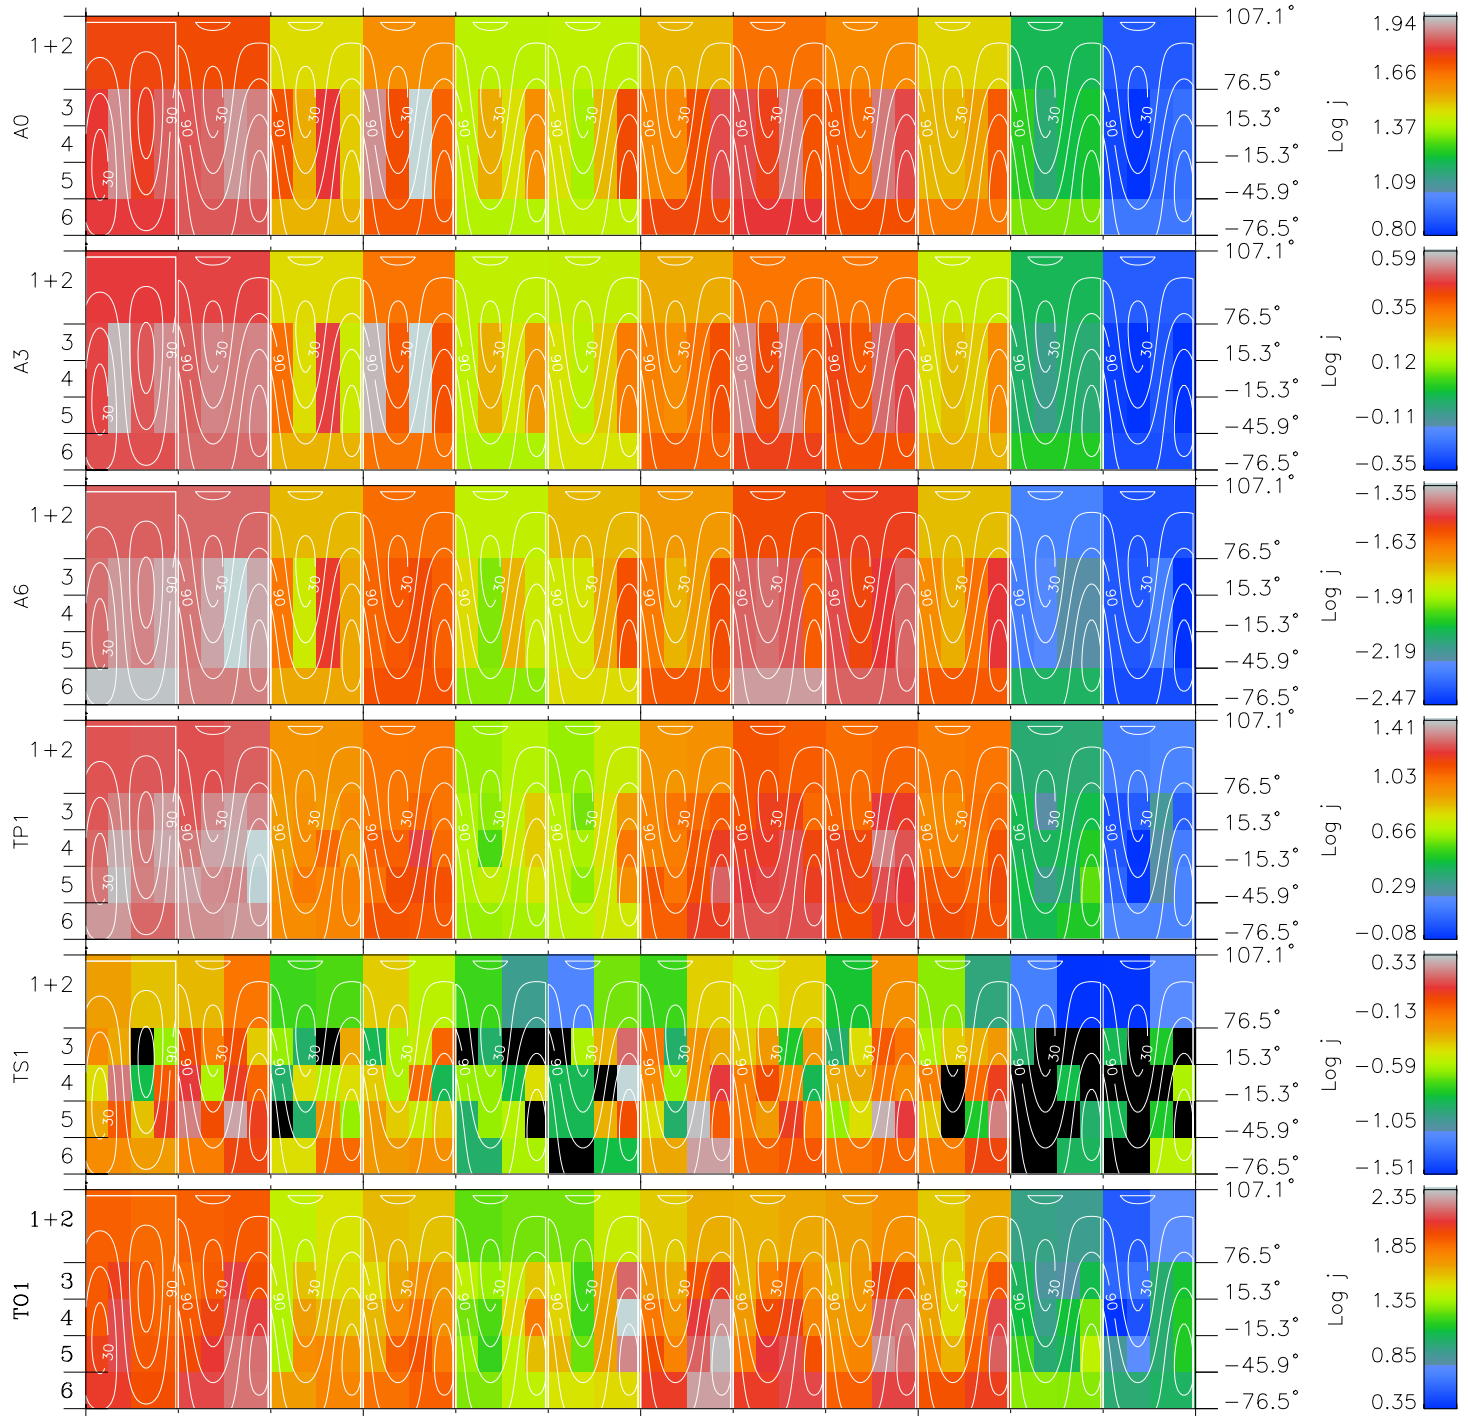

Galileo EPD Real Time All-Sky Anisotropies 00358

Software Version: RTSKY_FLUX V 1.20
 Data Production: 18-05-01
 Plot Production: Mon Sep 17 20:04:01 2001
 Color File: wondr3
 Geofactor File: 1.1

00:00:00 2000-358	358-06	358-12	358-18	00:00:00 2000-359	X JSE(R _j)
+	+	+	+	+	Y JSE(R _j)
-37.53	-37.07	-36.58	-36.07	-35.53	Z JSE(R _j)
53.10	51.17	49.21	47.22	45.18	
2.22	2.19	2.16	2.12	2.09	

- ◇ = Jupiter look direction
- = Corotation look direction