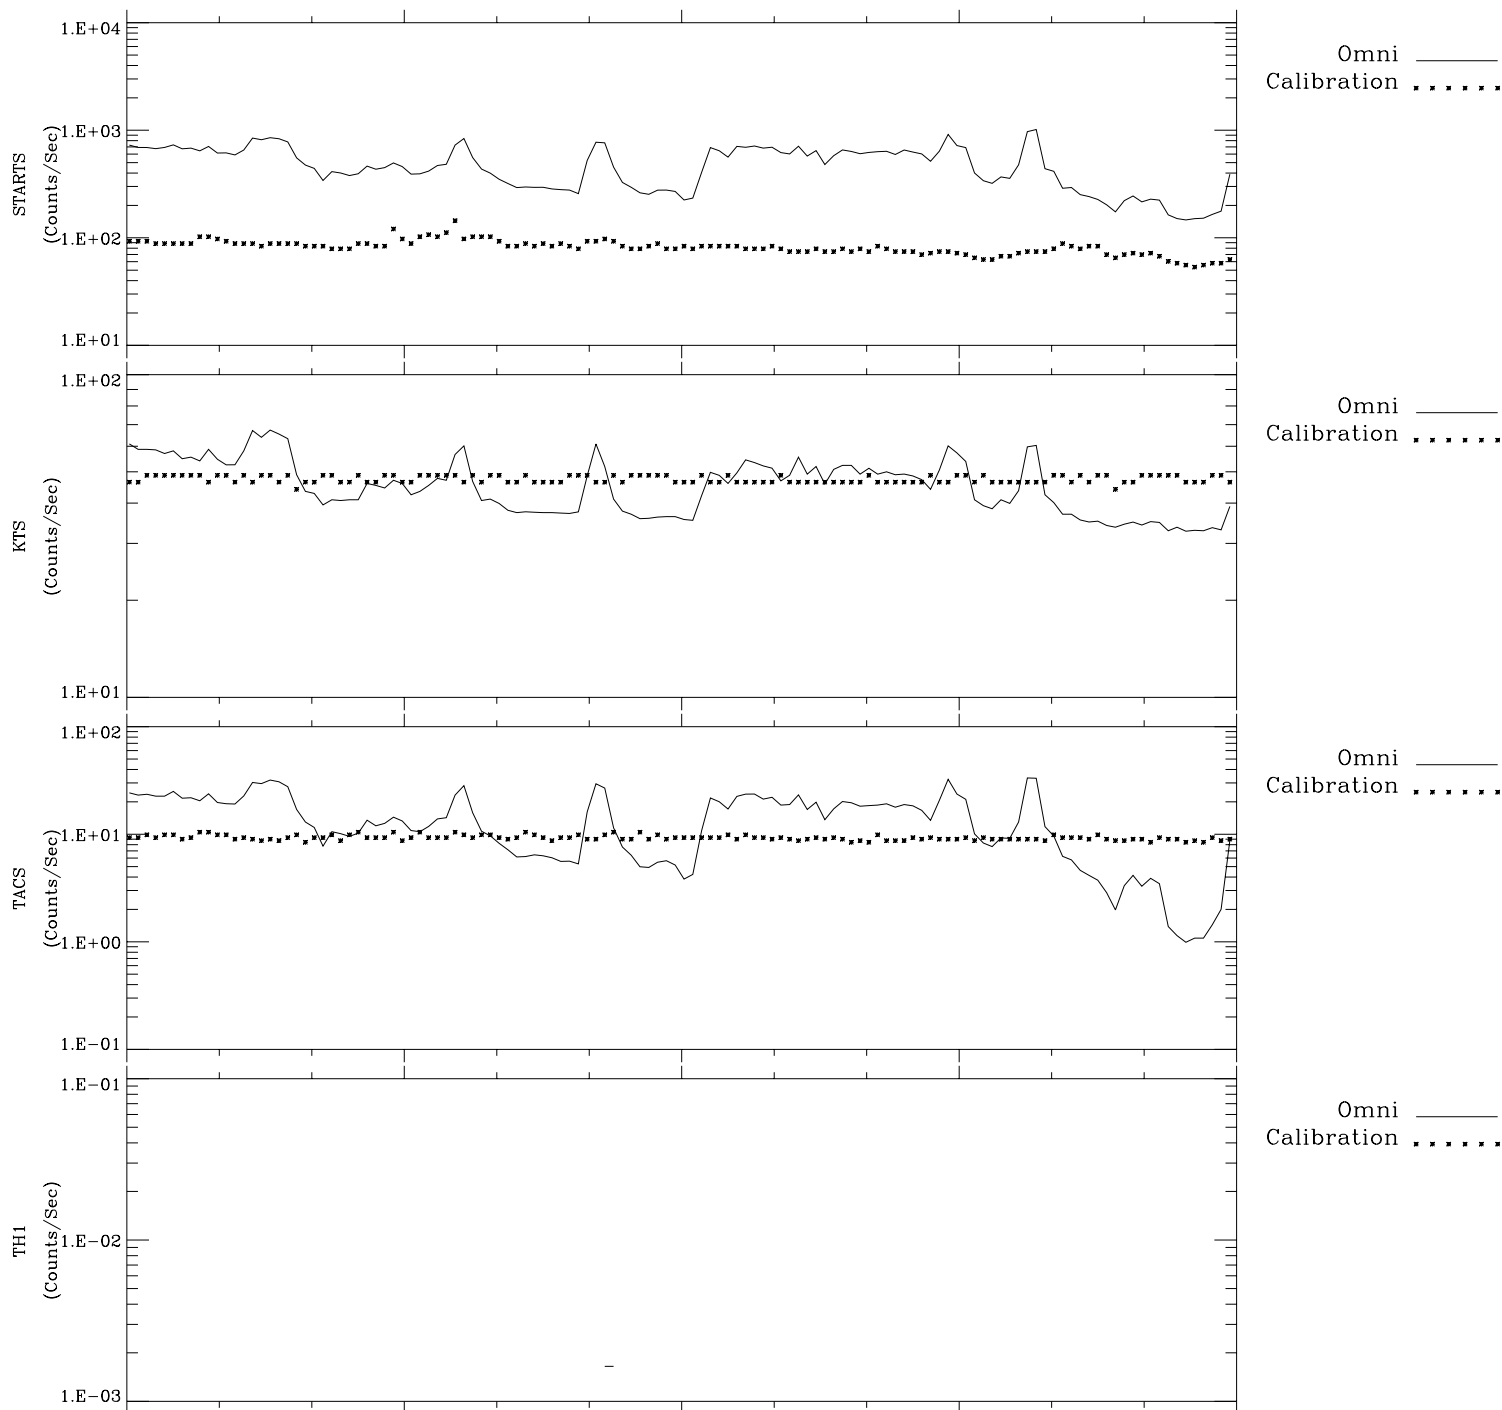

# Galileo EPD Real-Time Omni 00358

Software Version: RTLINE\_OMNI V 1.20  
Data Production: 18-05-01  
Plot Production: Mon Sep 17 20:05:35 2001

00:00:00 2000-358	358-06	358-12	358-18	00:00:00 2000-359	
-37.53	-37.07	-36.58	-36.07	-35.53	X JSE(R <sub>j</sub> )
53.10	51.17	49.21	47.22	45.18	Y JSE(R <sub>j</sub> )
2.22	2.19	2.16	2.12	2.09	Z JSE(R <sub>j</sub> )

- ◇ = Jupiter look direction
- = Corotation look direction