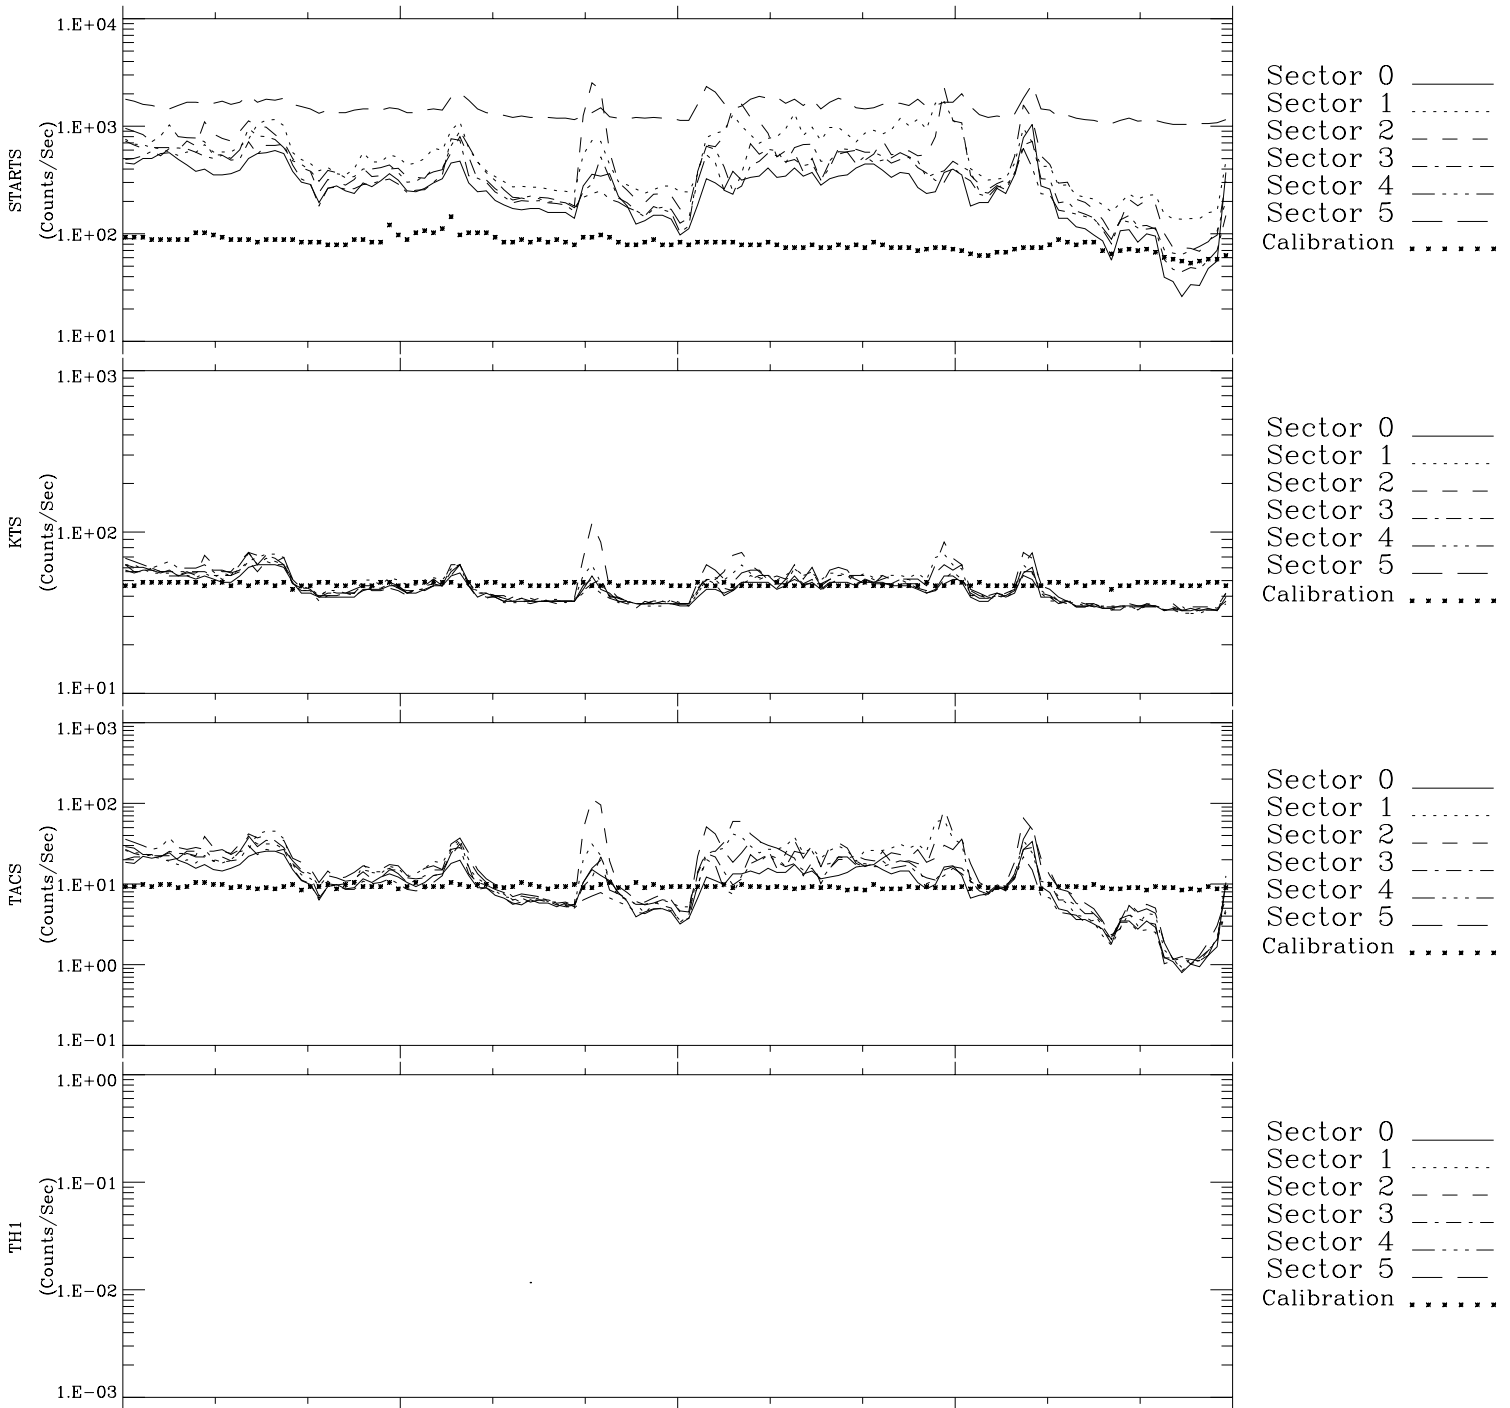

Galileo EPD Real-Time Six-Sector 00358

Software Version: RTLINE_R6 V 1.20
Data Production: 18-05-01
Plot Production: Mon Sep 17 20:05:42 2001

00:00:00 2000-358	358-06	358-12	358-18	00:00:00 2000-359	
+	+	+	+	+	
-37.53	-37.07	-36.58	-36.07	-35.53	X JSE(R _j)
53.10	51.17	49.21	47.22	45.18	Y JSE(R _j)
2.22	2.19	2.16	2.12	2.09	Z JSE(R _j)

◇ = Jupiter look direction
□ = Corotation look direction