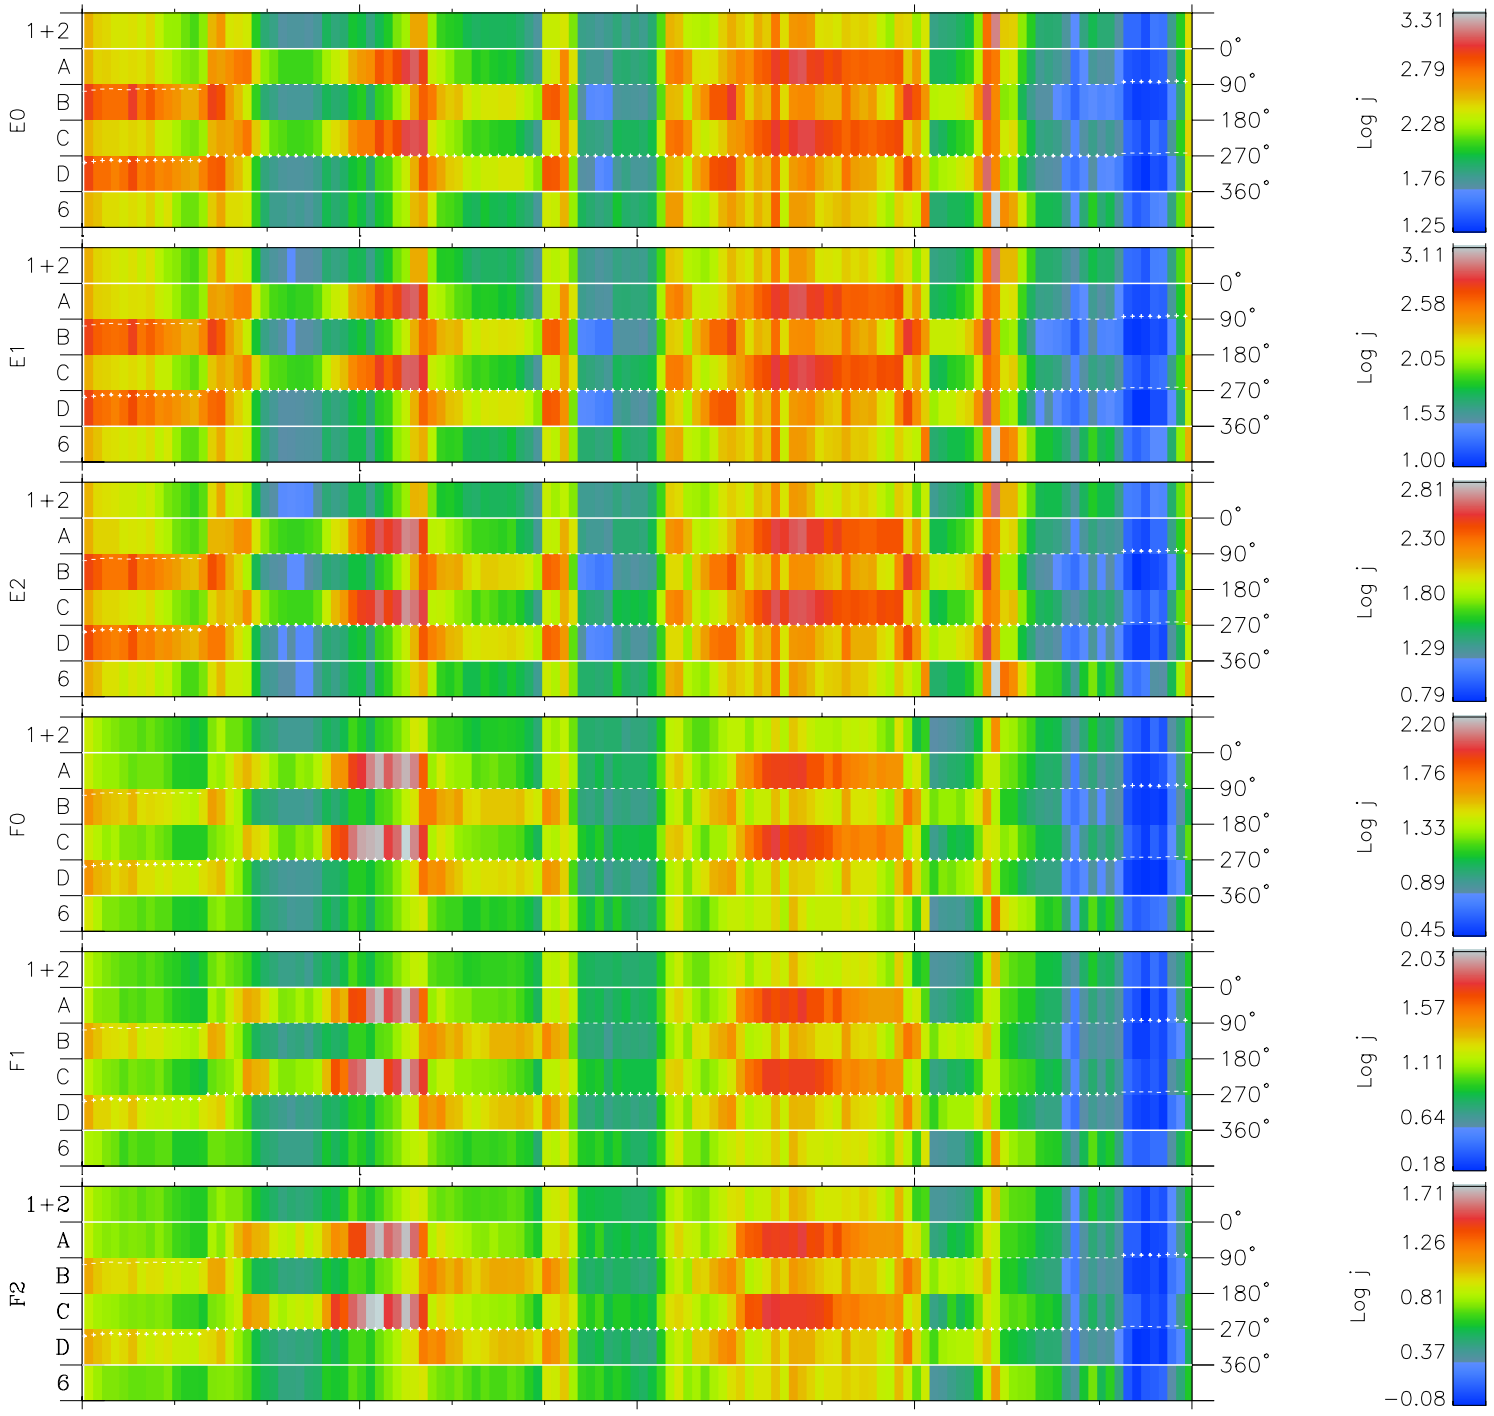

Galileo EPD Real Time Azimuth Anisotropies 00358

Software Version: RTAZIM_FLUX V 1.20
 Data Production: 18-05-01
 Plot Production: Mon Sep 17 20:05:17 2001
 Color File: wondr3
 Geofactor File: 1.1

00:00:00 2000-358	358-06	358-12	358-18	00:00:00 2000-359	
+	+	+	+	+	
-37.53	-37.07	-36.58	-36.07	-35.53	X JSE(R _j)
53.10	51.17	49.21	47.22	45.18	Y JSE(R _j)
2.22	2.19	2.16	2.12	2.09	Z JSE(R _j)

- ◇ = Jupiter look direction
- = Corotation look direction