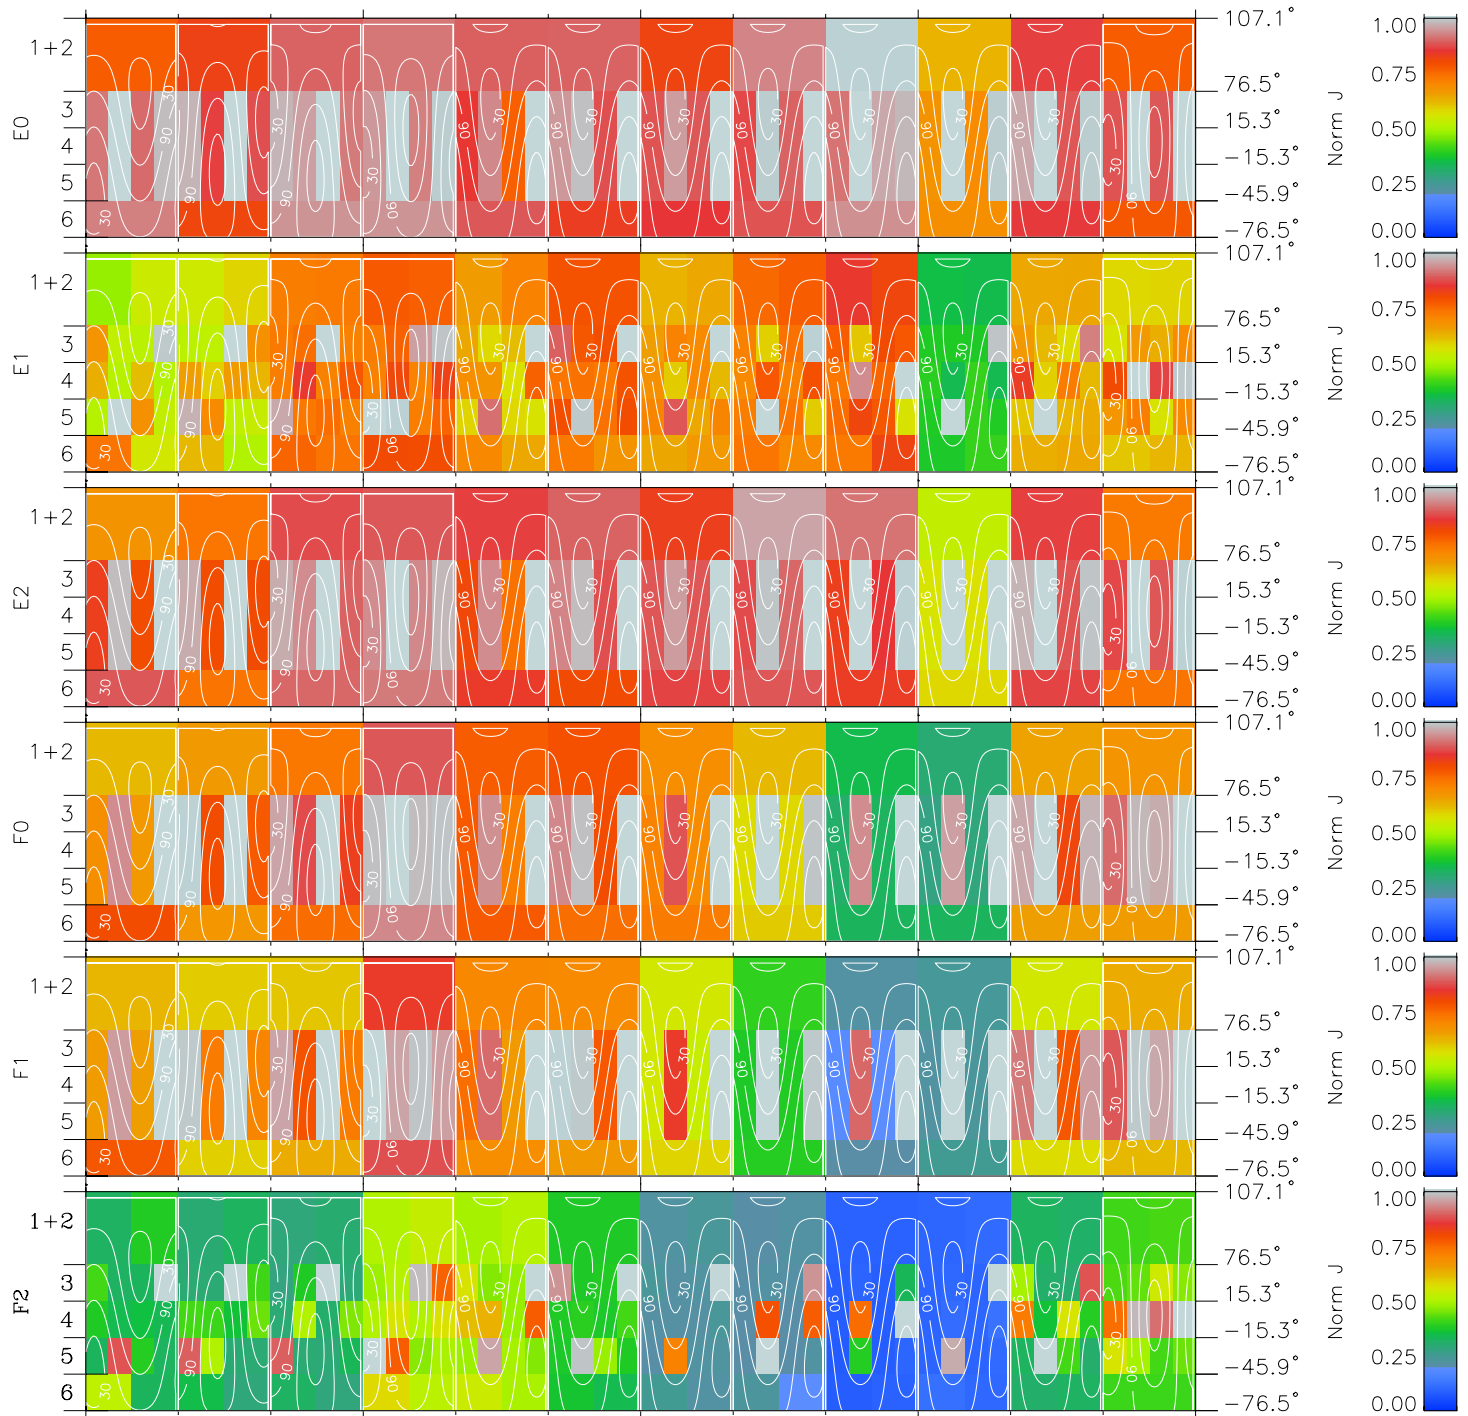

Galileo EPD Real Time All-Sky Anisotropies 00355

Software Version: RTSKY_NORM V 1.20
 Data Production: 18-05-01
 Plot Production: Mon Sep 17 19:39:56 2001
 Color File: wondr3
 Geofactor File: 1.1

00:00:00 2000-355	355-06	355-12	355-18	00:00:00 2000-356	
+	+	+	+	+	X JSE(R _j)
-41.84	-41.55	-41.25	-40.94	-40.62	Y JSE(R _j)
74.11	72.49	70.84	69.17	67.49	Z JSE(R _j)
2.50	2.48	2.46	2.44	2.42	

- ◇ = Jupiter look direction
- = Corotation look direction