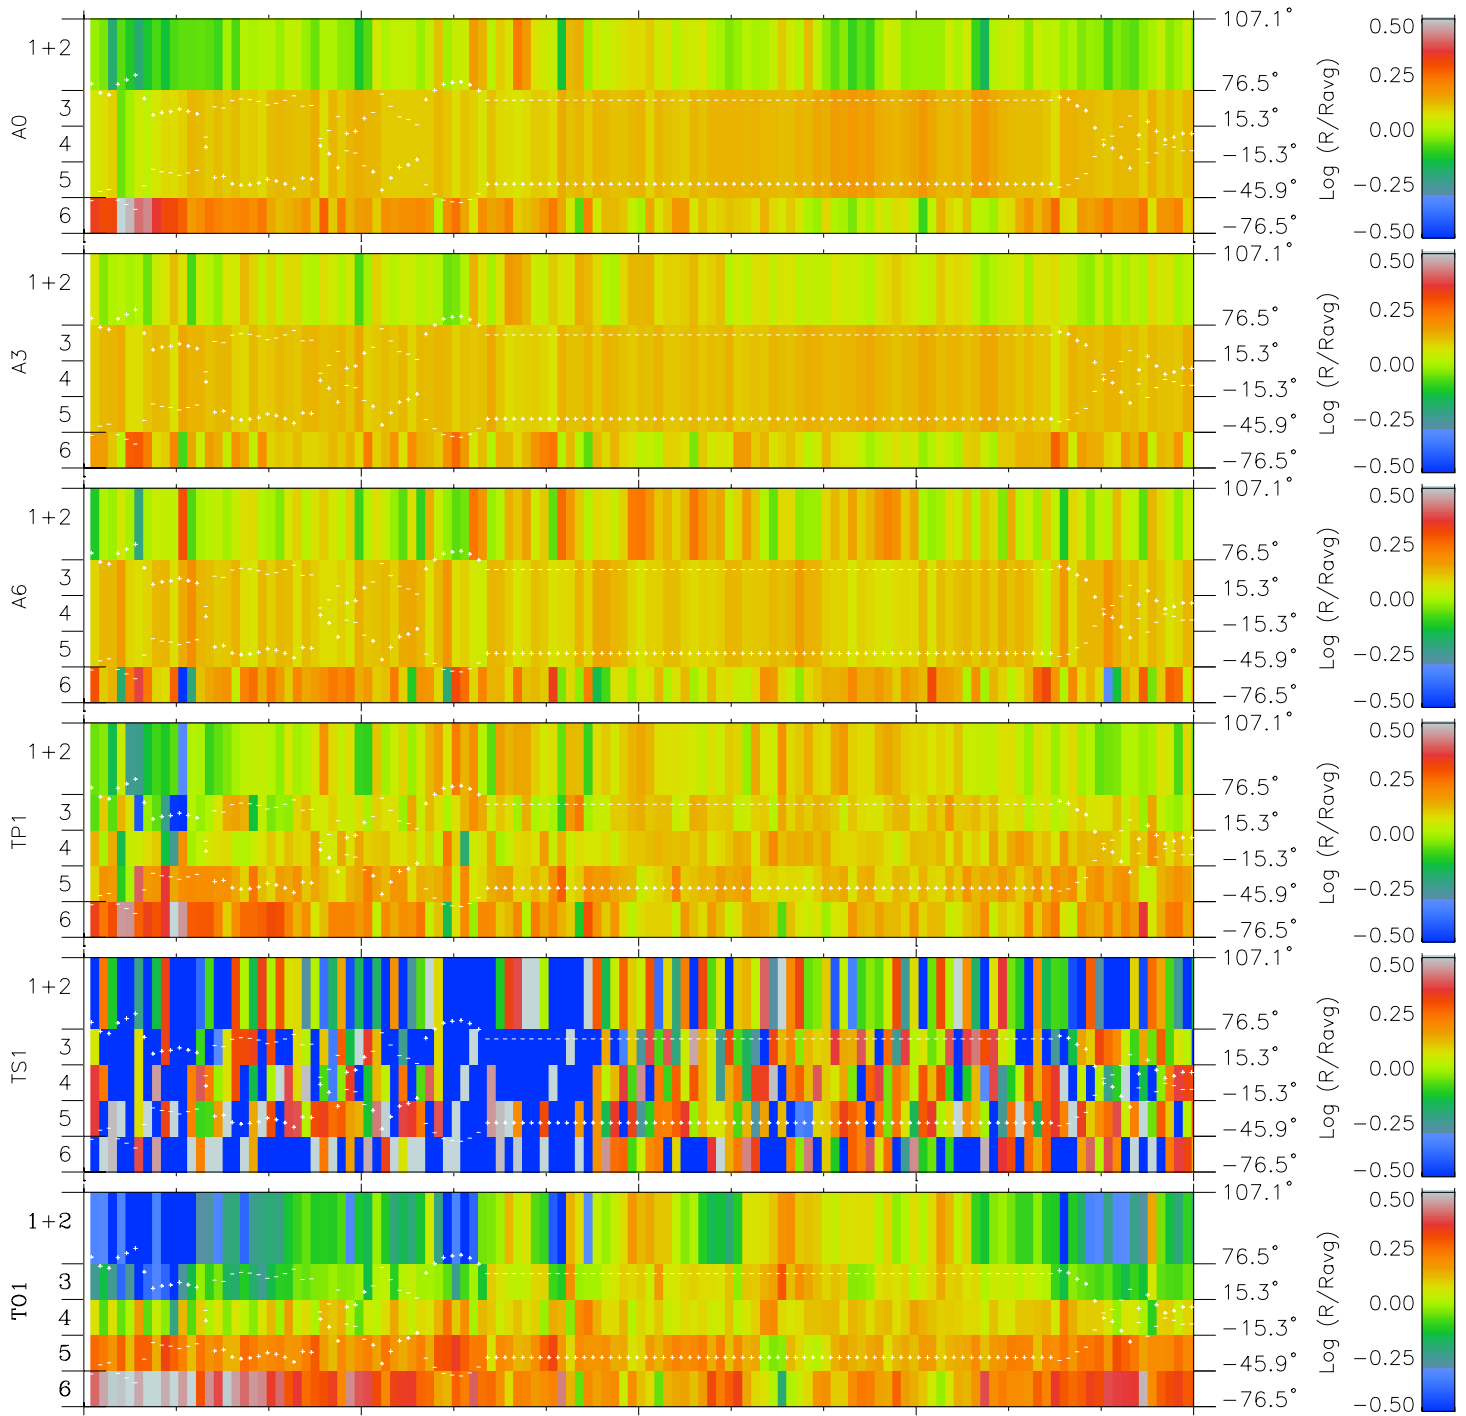

Galileo EPD Real Elevation Anisotropies 00355

Software Version: RTELEV_MEAN V 1.20
 Data Production: 18-05-01
 Plot Production: Mon Sep 17 19:40:02 2001
 Color File: wondr3
 Geofactor File: 1.1

00:00:00 2000-355	355-06	355-12	355-18	00:00:00 2000-356	
+	+	+	+	+	X JSE(R_j)
-41.84	-41.55	-41.25	-40.94	-40.62	Y JSE(R_j)
74.11	72.49	70.84	69.17	67.49	Z JSE(R_j)
2.50	2.48	2.46	2.44	2.42	

- ◇ = Jupiter look direction
- = Corotation look direction