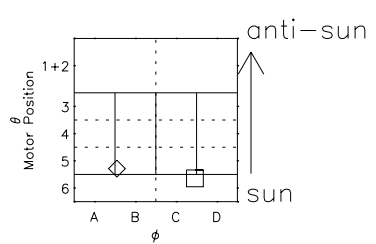

00:00:00 2000-355	355-06	355-12	355-18	00:00:00 2000-356	
+	+	+	+	+	X JSE(R <sub>j</sub> )
-41.84	-41.55	-41.25	-40.94	-40.62	Y JSE(R <sub>j</sub> )
74.11	72.49	70.84	69.17	67.49	Z JSE(R <sub>j</sub> )
2.50	2.48	2.46	2.44	2.42	