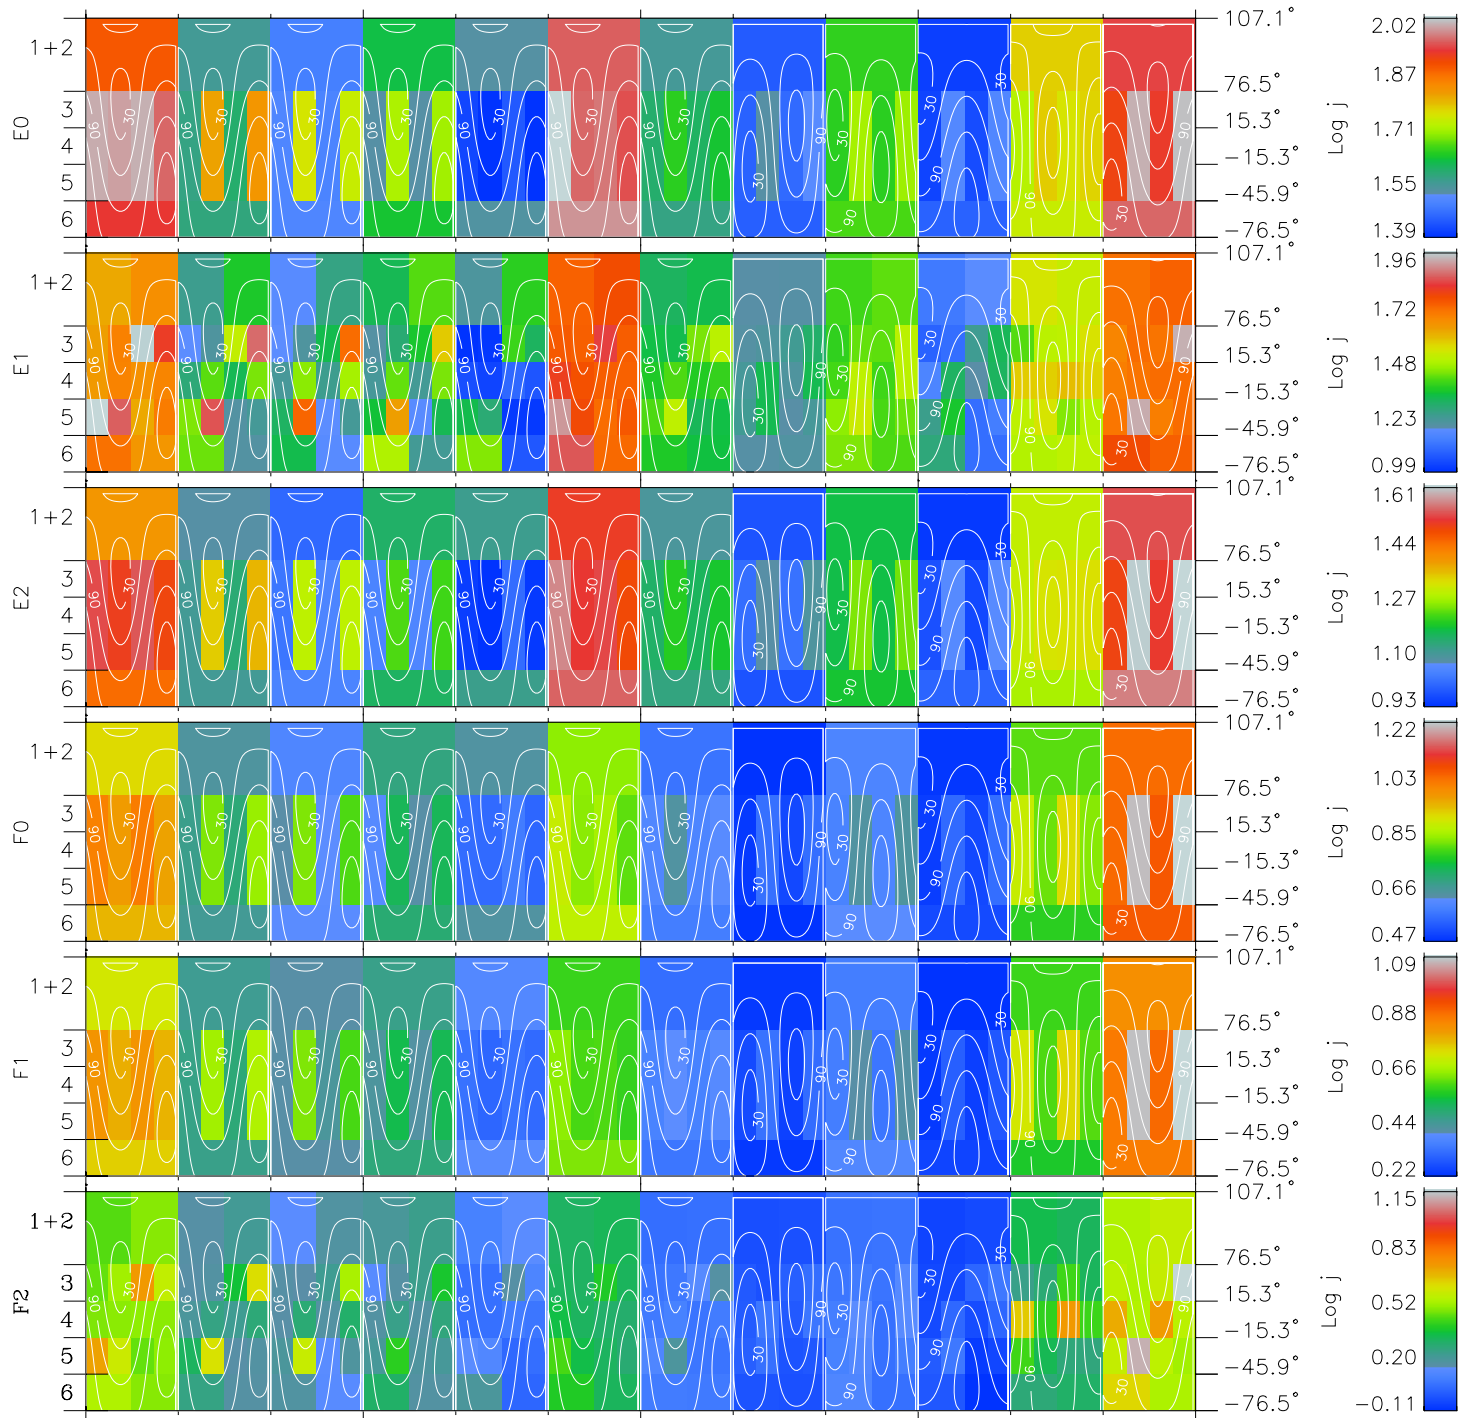

# Galileo EPD Real Time All-Sky Anisotropies 00354

Software Version: RTSKY\_FLUX V 1.20  
 Data Production: 18-05-01  
 Plot Production: Mon Sep 17 19:31:39 2001  
 Color File: wondr3  
 Geofactor File: 1.1

00:00:00  
2000-354

354-06

354-12

354-18

00:00:00  
2000-355

+  
-42.90  
80.42  
2.56

+  
-42.65  
78.87  
2.55

+  
-42.39  
77.30  
2.53

+  
-42.12  
75.71  
2.51

+  
-41.84  
74.11  
2.50

X JSE(R<sub>j</sub>)  
Y JSE(R<sub>j</sub>)  
Z JSE(R<sub>j</sub>)

- ◇ = Jupiter look direction
- = Corotation look direction