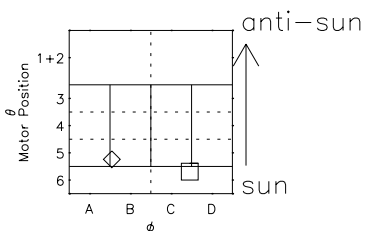

00:00:00  
2000-354

354-06

354-12

354-18

00:00:00  
2000-355

+  
-42.90  
80.42  
2.56

+  
-42.65  
78.87  
2.55

+  
-42.39  
77.30  
2.53

+  
-42.12  
75.71  
2.51

+  
-41.84  
74.11  
2.50

X JSE(R<sub>j</sub>)  
Y JSE(R<sub>j</sub>)  
Z JSE(R<sub>j</sub>)

- ◇ = Jupiter look direction
- = Corotation look direction