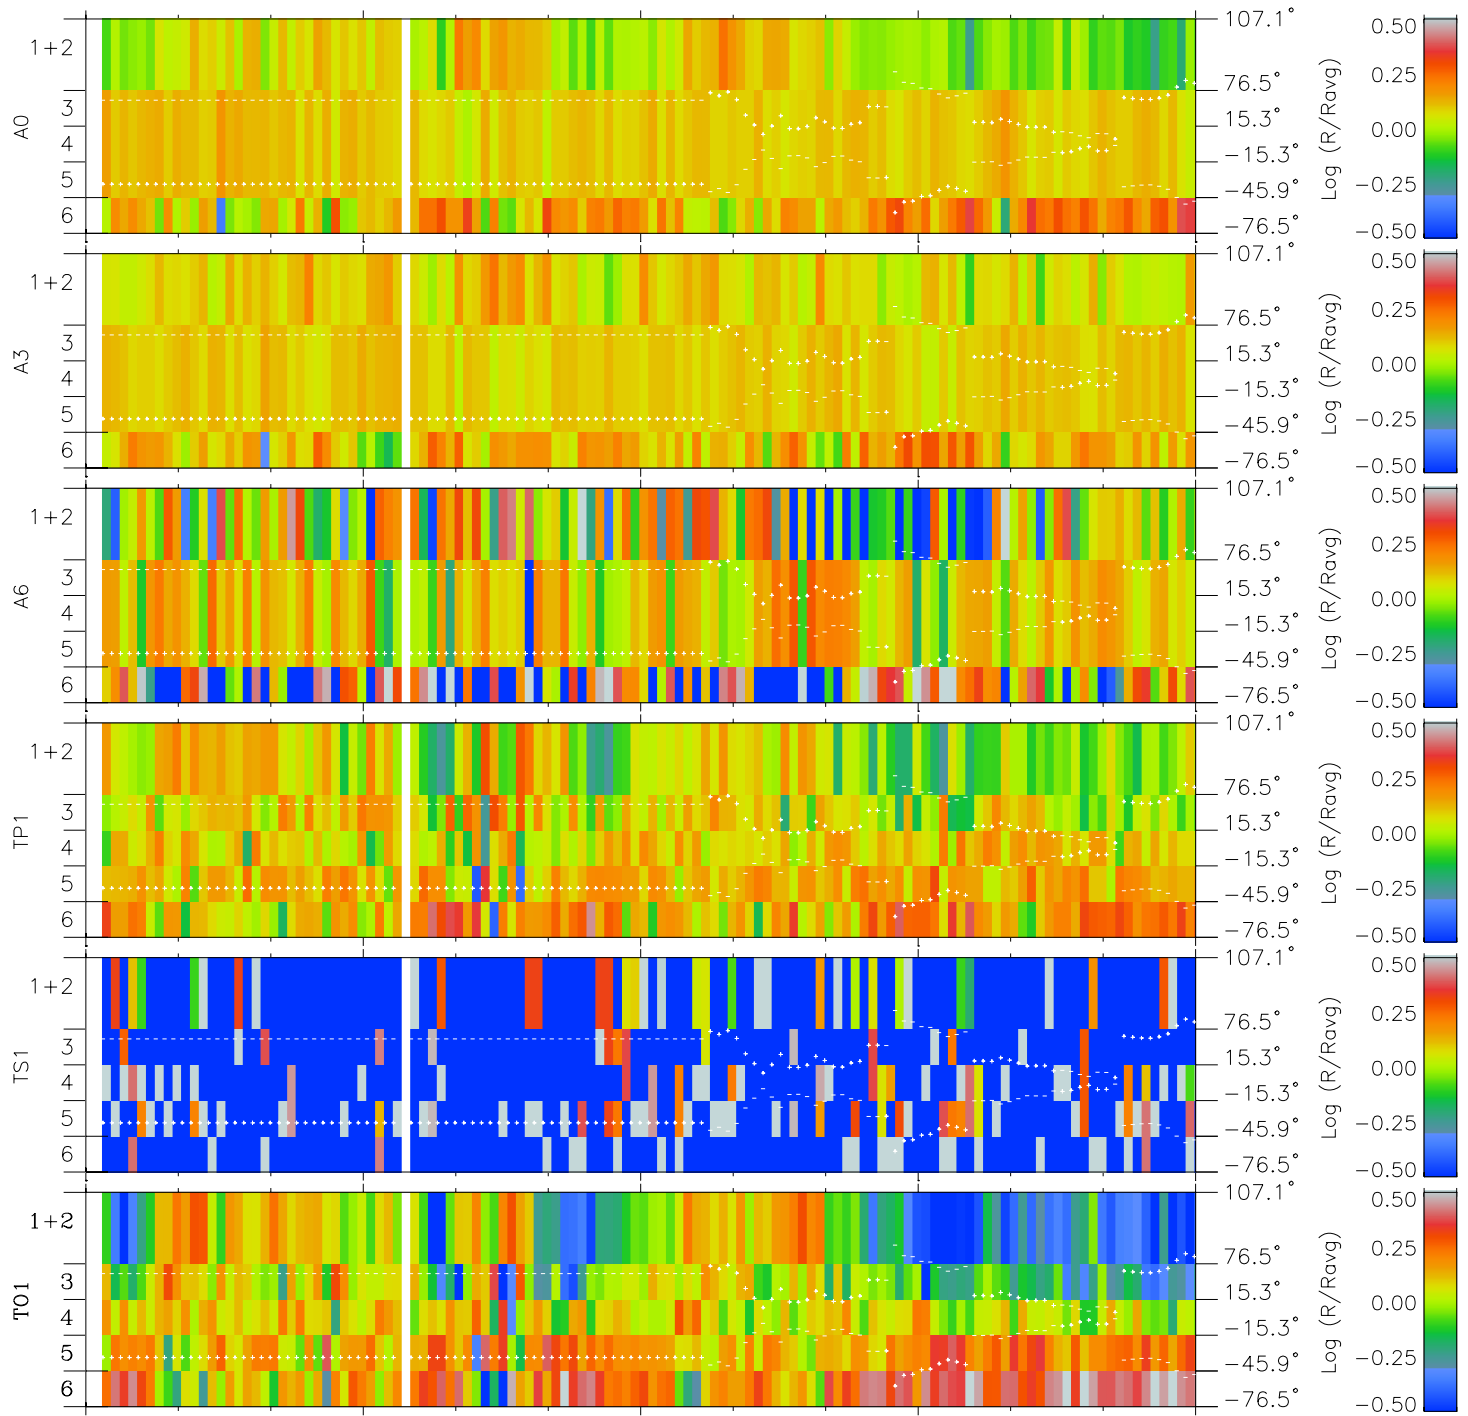

# Galileo EPD Real Elevation Anisotropies 00354

Software Version: RTELEV\_MEAN V 1.20  
 Data Production: 18-05-01  
 Plot Production: Mon Sep 17 19:32:00 2001  
 Color File: wondr3  
 Geofactor File: 1.1

00:00:00 2000-354	354-06	354-12	354-18	00:00:00 2000-355	
+	+	+	+	+	X JSE( $R_j$ )
-42.90	-42.65	-42.39	-42.12	-41.84	Y JSE( $R_j$ )
80.42	78.87	77.30	75.71	74.11	Z JSE( $R_j$ )
2.56	2.55	2.53	2.51	2.50	

- ◇ = Jupiter look direction
- = Corotation look direction