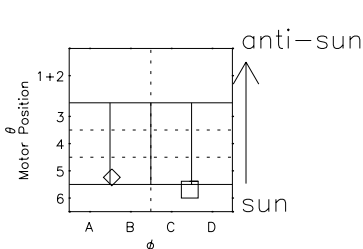

00:00:00 2000-354	354-06	354-12	354-18	00:00:00 2000-355	
+	+	+	+	+	X JSE( $R_j$ )
-42.90	-42.65	-42.39	-42.12	-41.84	Y JSE( $R_j$ )
80.42	78.87	77.30	75.71	74.11	Z JSE( $R_j$ )
2.56	2.55	2.53	2.51	2.50	