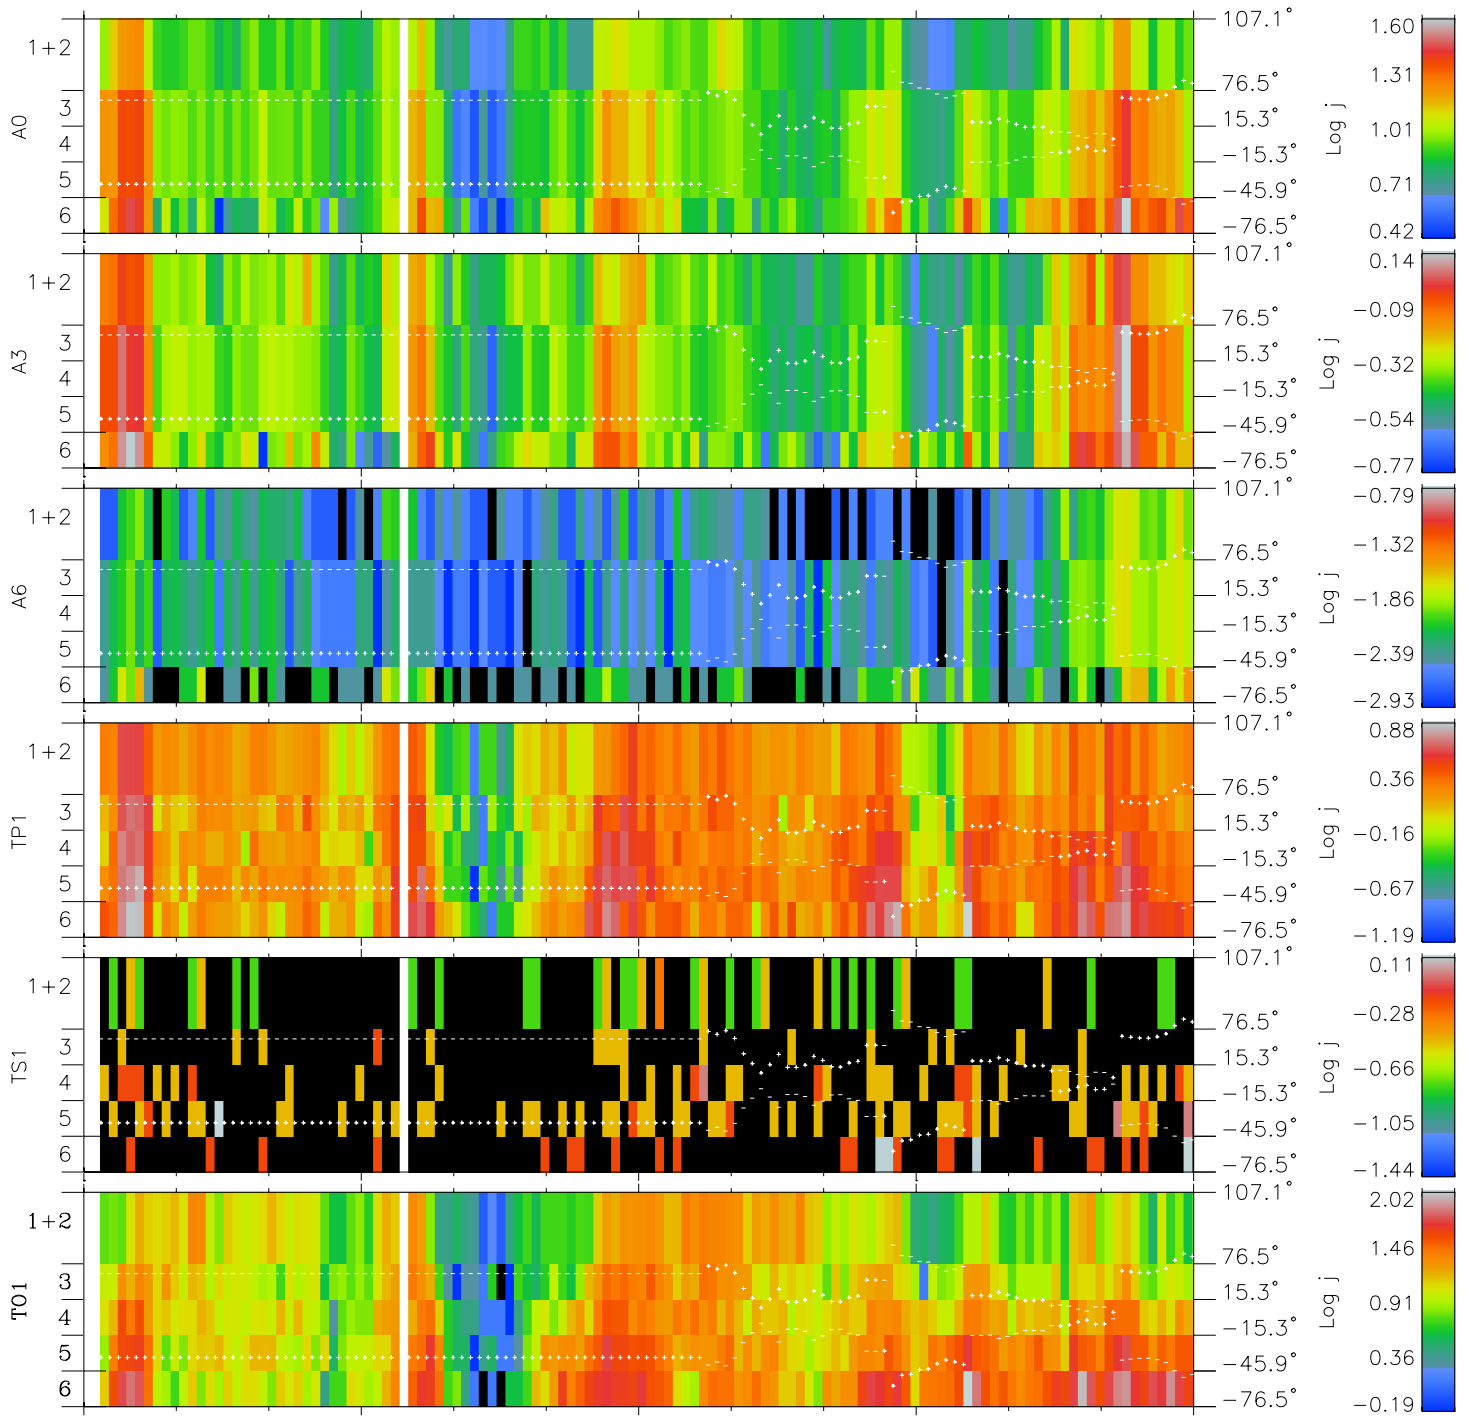

# Galileo EPD Real Elevation Anisotropies 00354

Software Version: RTELEV\_FLUX V 1.20  
Data Production: 18-05-01  
Plot Production: Mon Sep 17 19:32:11 2001  
Color File: wondr3  
Geofactor File: 1.1

00:00:00 2000-354	354-06	354-12	354-18	00:00:00 2000-355	
+	+	+	+	+	X JSE(R <sub>j</sub> )
-42.90	-42.65	-42.39	-42.12	-41.84	Y JSE(R <sub>j</sub> )
80.42	78.87	77.30	75.71	74.11	Z JSE(R <sub>j</sub> )
2.56	2.55	2.53	2.51	2.50	

- ◇ = Jupiter look direction
- = Corotation look direction