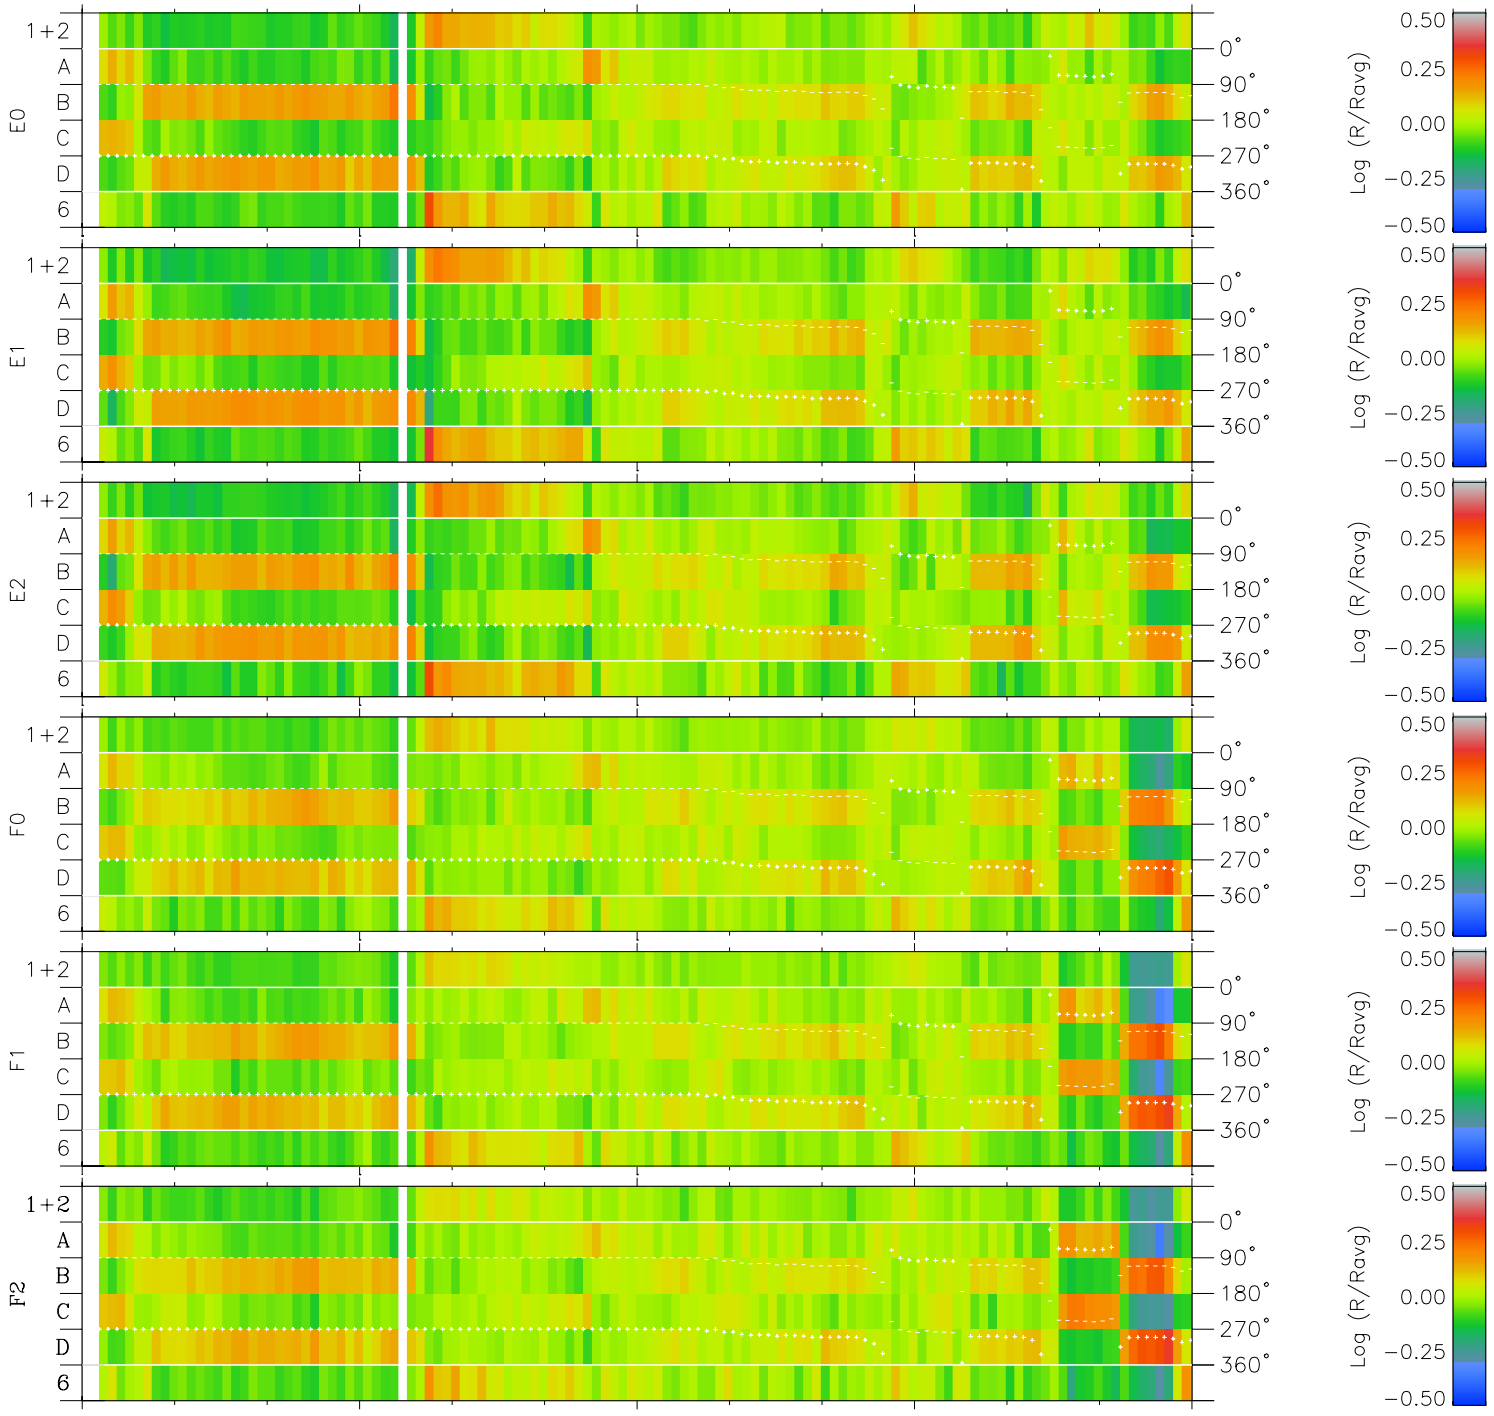

Galileo EPD Real Time Azimuth Anisotropies 00354

Software Version: RTAZIM_MEAN V 1.20
 Data Production: 18-05-01
 Plot Production: Mon Sep 17 19:32:39 2001
 Color File: wondr3
 Geofactor File: 1.1

00:00:00 2000-354	354-06	354-12	354-18	00:00:00 2000-355	
+	+	+	+	+	X JSE(R _j)
-42.90	-42.65	-42.39	-42.12	-41.84	Y JSE(R _j)
80.42	78.87	77.30	75.71	74.11	Z JSE(R _j)
2.56	2.55	2.53	2.51	2.50	

◇ = Jupiter look direction
 □ = Corotation look direction