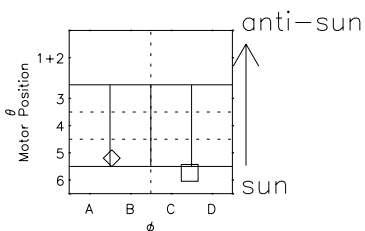

353-06

353-12

353-18

00:00:00
2000-354

+
-43.84
86.44
2.62

+
-43.62
84.96
2.61

+
-43.39
83.46
2.59

+
-43.15
81.95
2.58

+
-42.90
80.42
2.56

X JSE(R_j)
Y JSE(R_j)
Z JSE(R_j)

◇ = Jupiter look direction
 □ = Corotation look direction