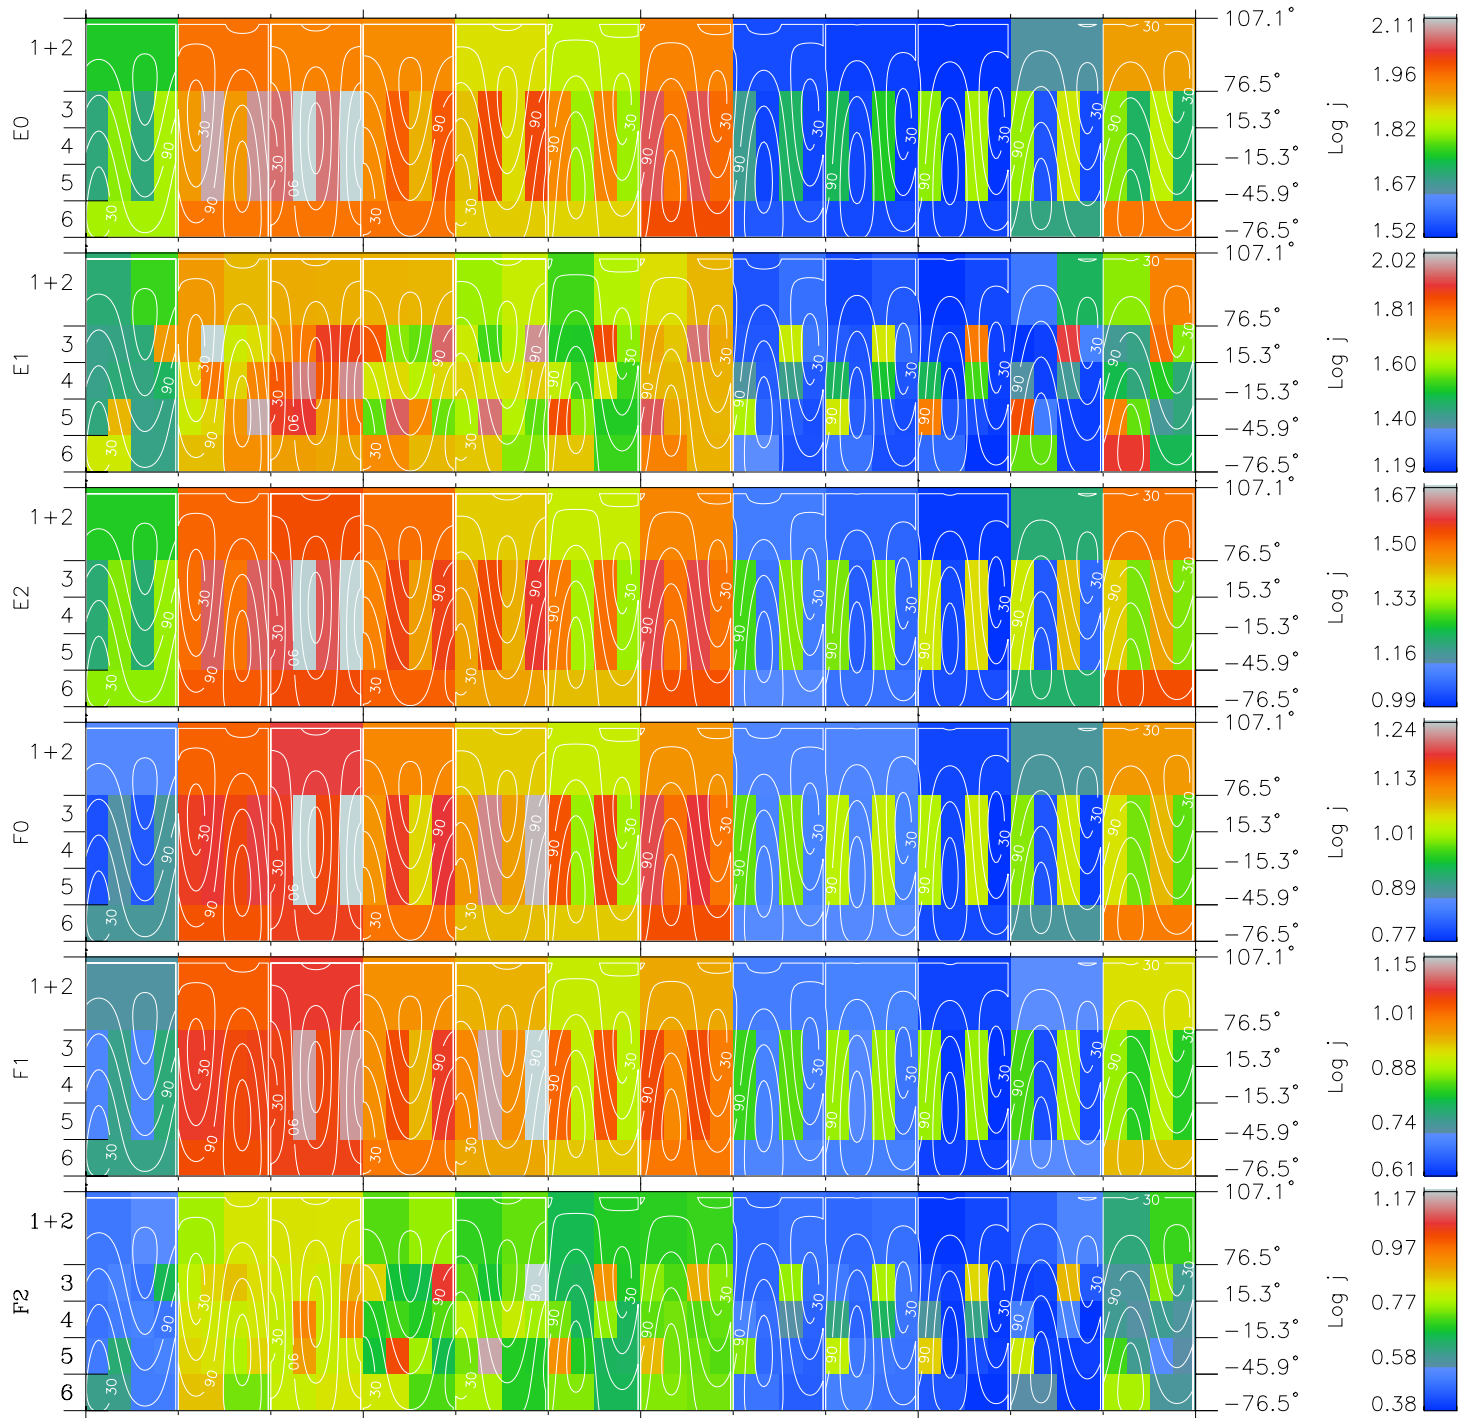

Galileo EPD Real Time All-Sky Anisotropies 00353

Software Version: RTSKY_FLUX V 1.20
 Data Production: 18-05-01
 Plot Production: Mon Sep 17 19:23:37 2001
 Color File: wondr3
 Geofactor File: 1.1

00:00:00
2000-353

353-06

353-12

353-18

00:00:00
2000-354

+
-43.84
86.44
2.62

+
-43.62
84.96
2.61

+
-43.39
83.46
2.59

+
-43.15
81.95
2.58

+
-42.90
80.42
2.56

X JSE(R_j)
Y JSE(R_j)
Z JSE(R_j)

◇ = Jupiter look direction
 □ = Corotation look direction