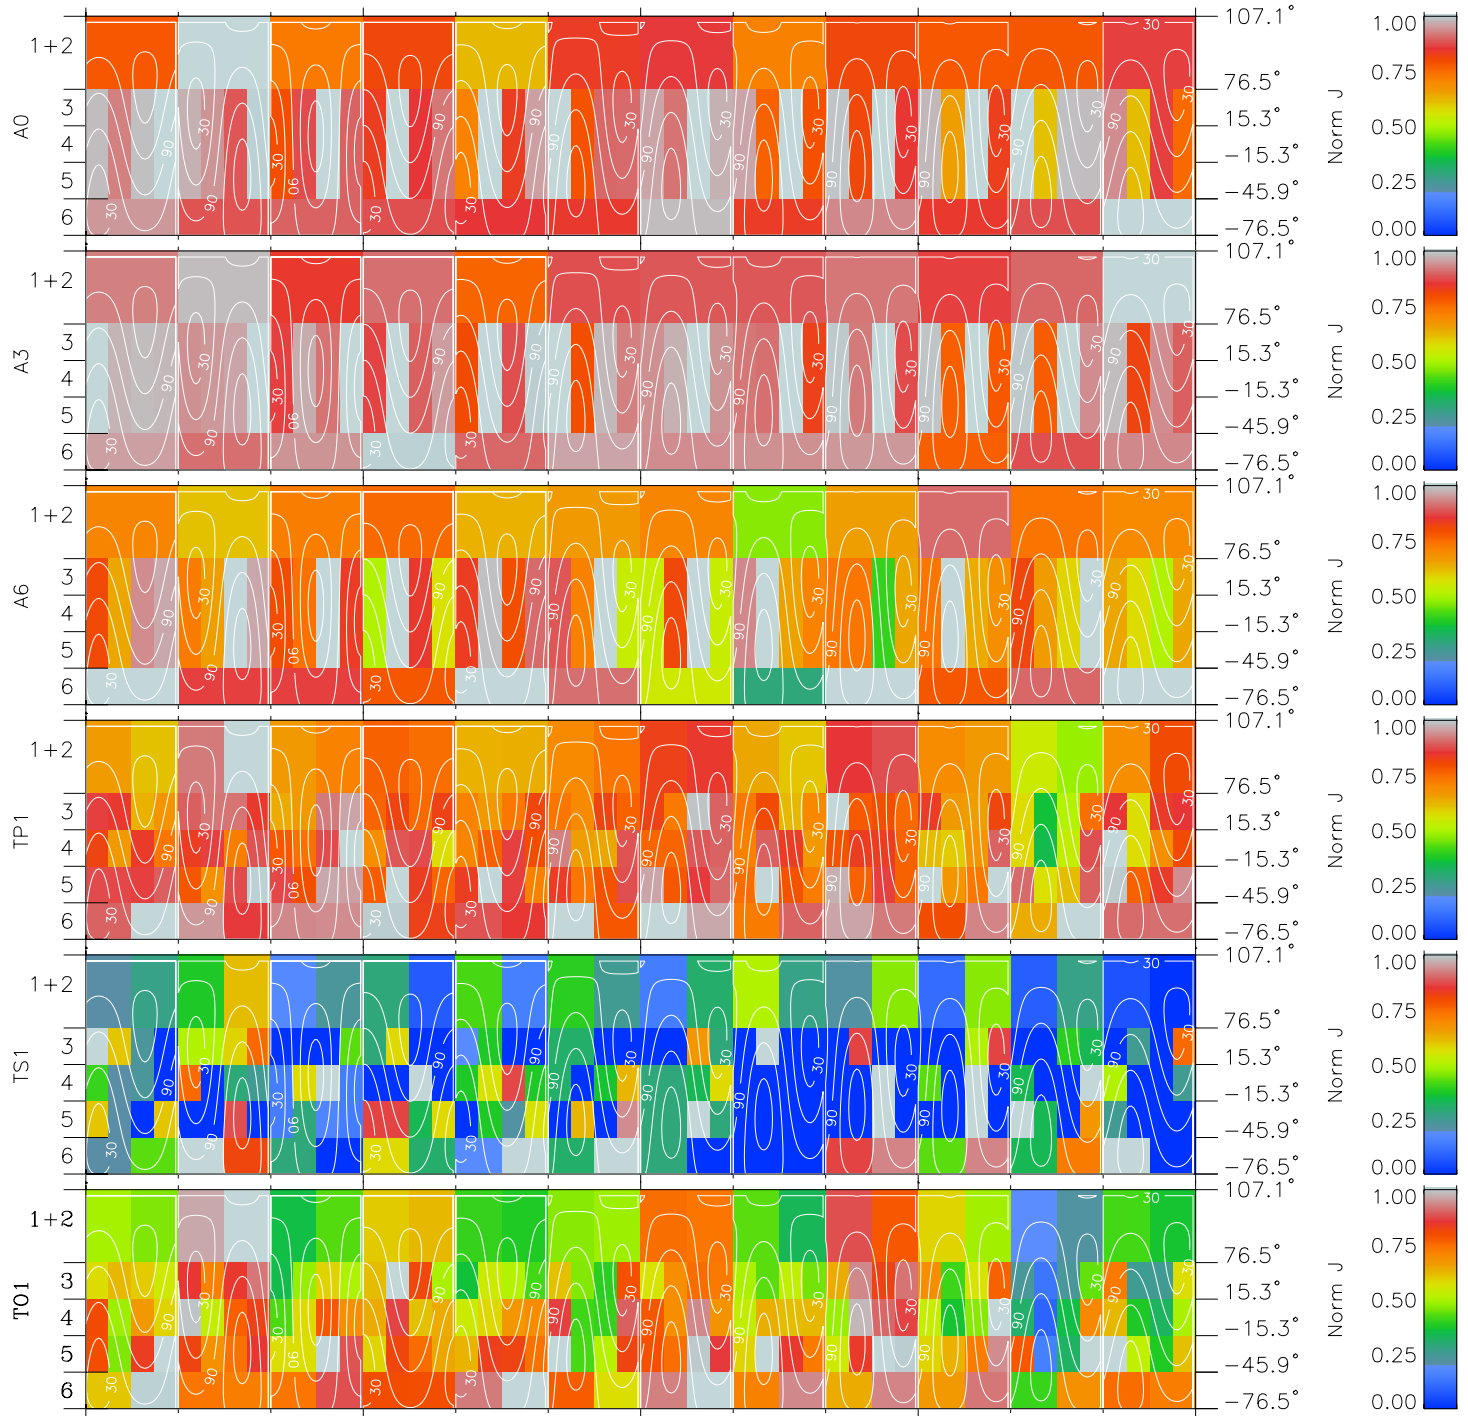

# Galileo EPD Real Time All-Sky Anisotropies 00353

Software Version: RTSKY\_NORM V 1.20  
 Data Production: 18-05-01  
 Plot Production: Mon Sep 17 19:23:45 2001  
 Color File: wondr3  
 Geofactor File: 1.1

00:00:00 2000-353	353-06	353-12	353-18	00:00:00 2000-354	
+	+	+	+	+	X JSE(R <sub>j</sub> )
-43.84	-43.62	-43.39	-43.15	-42.90	Y JSE(R <sub>j</sub> )
86.44	84.96	83.46	81.95	80.42	Z JSE(R <sub>j</sub> )
2.62	2.61	2.59	2.58	2.56	

- ◇ = Jupiter look direction
- = Corotation look direction