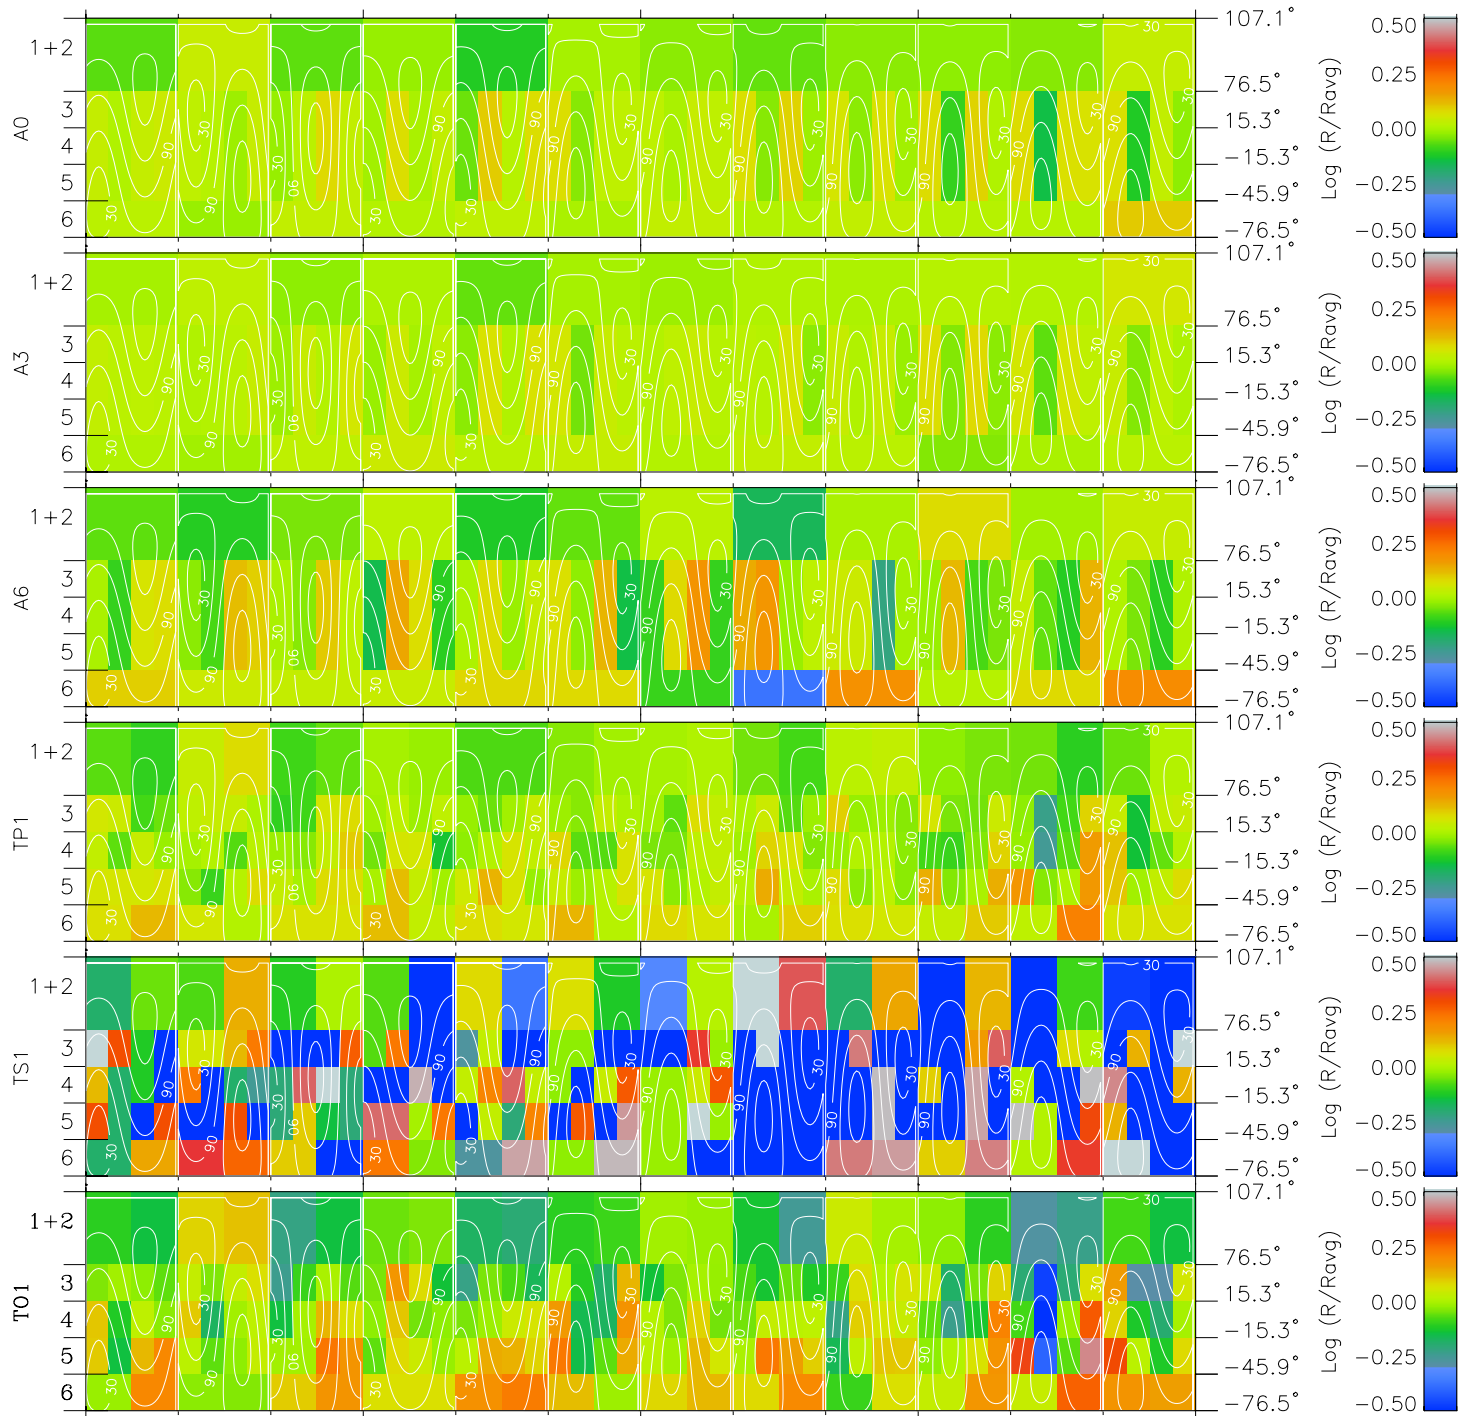

# Galileo EPD Real Time All-Sky Anisotropies 00353

Software Version: RTSKY\_MEAN V 1.20  
 Data Production: 18-05-01  
 Plot Production: Mon Sep 17 19:23:17 2001  
 Color File: wondr3  
 Geofactor File: 1.1

00:00:00 2000-353	353-06	353-12	353-18	00:00:00 2000-354	X JSE(R <sub>j</sub> )
+ -43.84 86.44 2.62	+ -43.62 84.96 2.61	+ -43.39 83.46 2.59	+ -43.15 81.95 2.58	+ -42.90 80.42 2.56	Y JSE(R <sub>j</sub> )
					Z JSE(R <sub>j</sub> )

- ◇ = Jupiter look direction
- = Corotation look direction