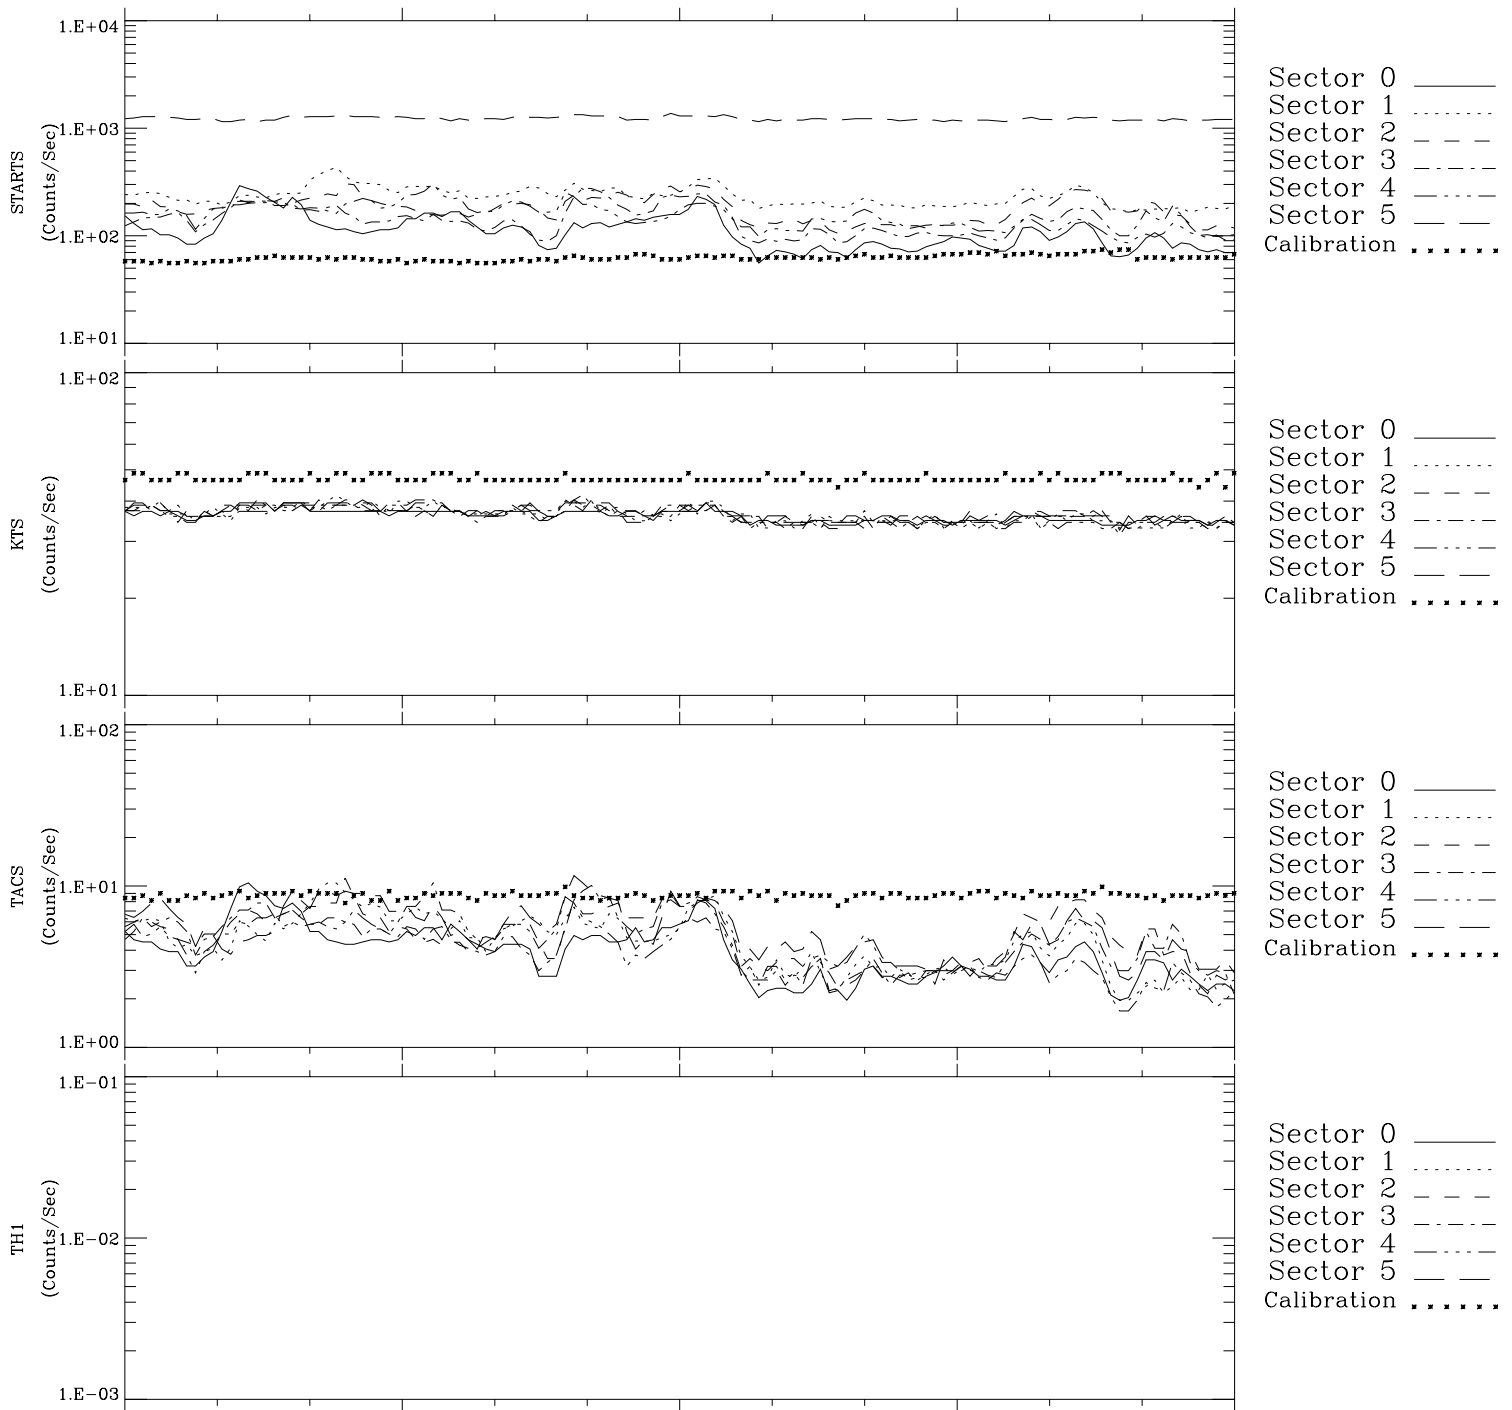

Galileo EPD Real-Time Six-Sector 00353

Software Version: RTLINE_R6 V 1.20
Data Production: 18-05-01
Plot Production: Mon Sep 17 19:25:12 2001

Time	353-06	353-12	353-18	2000-354	
00:00:00					
2000-353					
-43.84	-43.62	-43.39	-43.15	-42.90	X JSE(R _j)
86.44	84.96	83.46	81.95	80.42	Y JSE(R _j)
2.62	2.61	2.59	2.58	2.56	Z JSE(R _j)

◇ = Jupiter look direction
□ = Corotation look direction