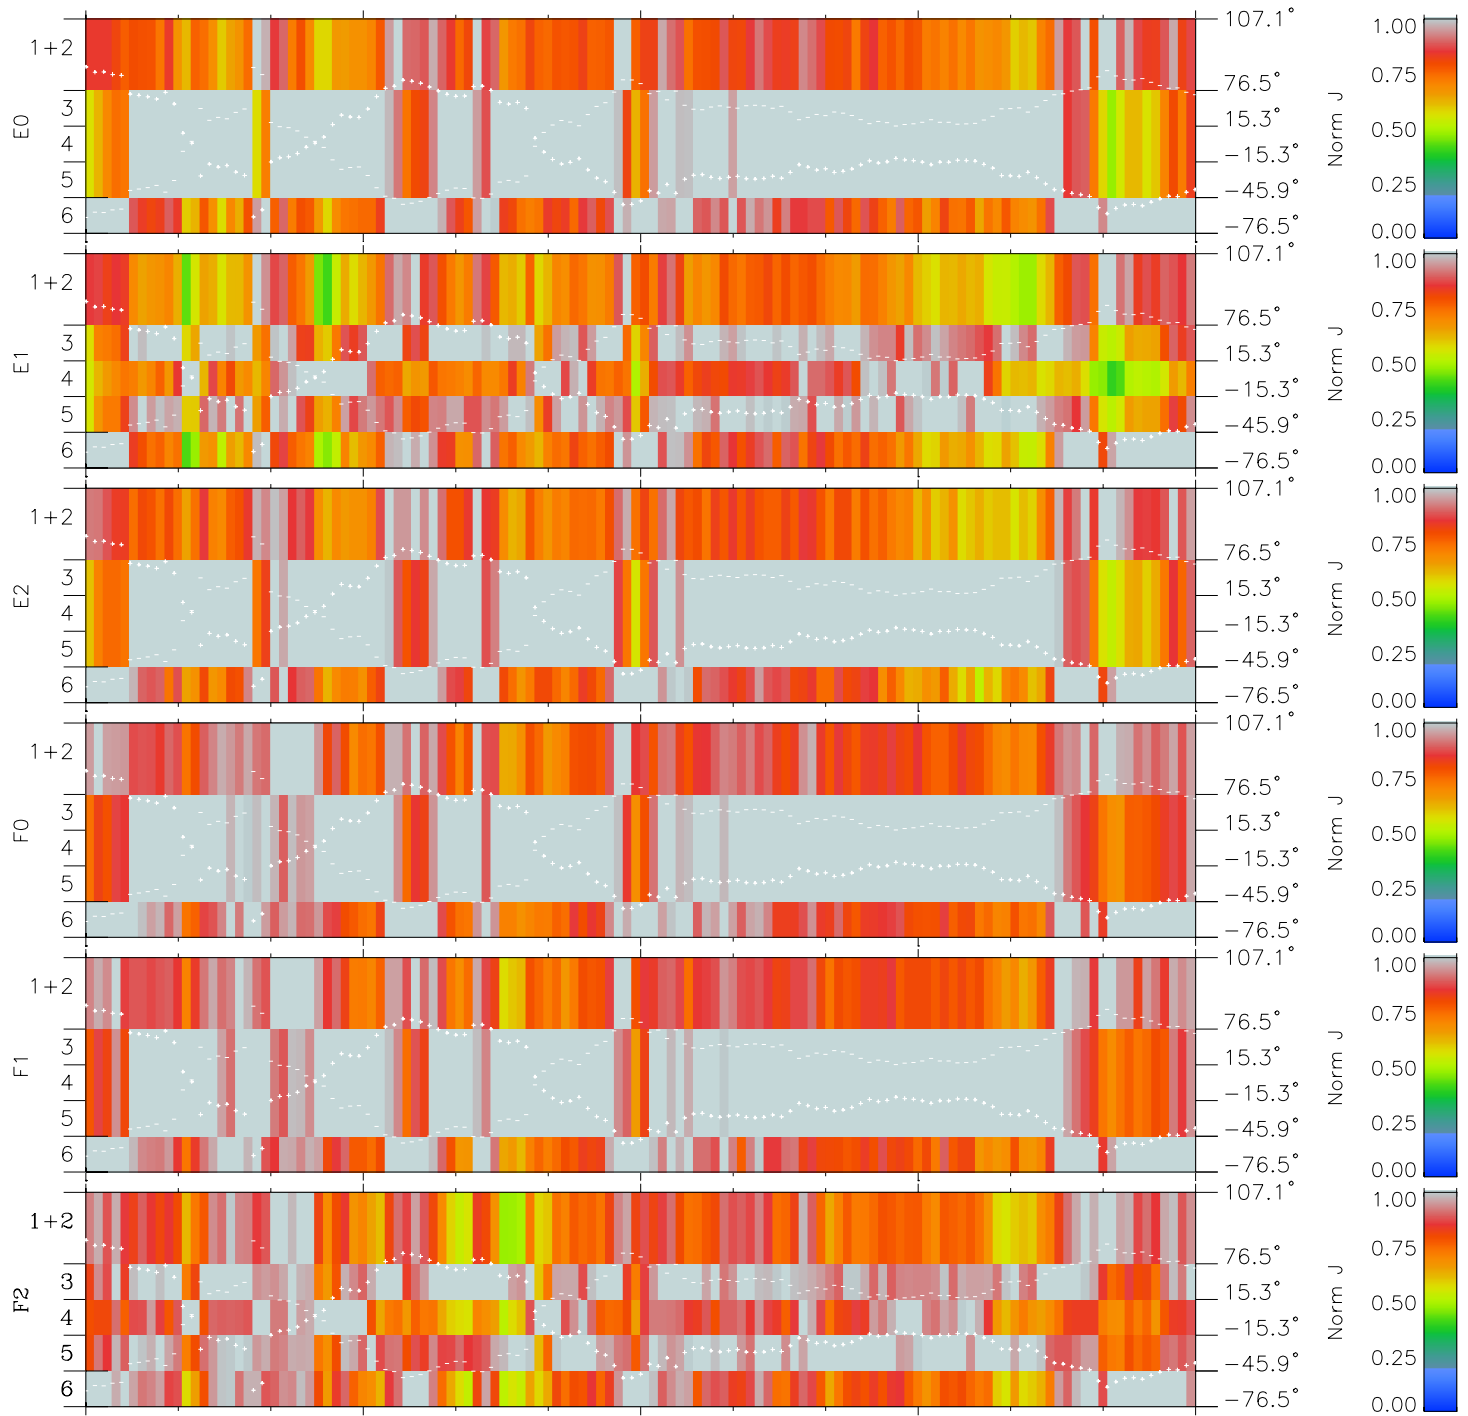

# Galileo EPD Real Elevation Anisotropies 00353

Software Version: RTELEV\_NORM V 1.20  
Data Production: 18-05-01  
Plot Production: Mon Sep 17 19:24:25 2001  
Color File: wondr3  
Geofactor File: 1.1

00:00:00 2000-353	353-06	353-12	353-18	00:00:00 2000-354	
+	+	+	+	+	X JSE(R <sub>j</sub> )
-43.84	-43.62	-43.39	-43.15	-42.90	Y JSE(R <sub>j</sub> )
86.44	84.96	83.46	81.95	80.42	Z JSE(R <sub>j</sub> )
2.62	2.61	2.59	2.58	2.56	

- ◇ = Jupiter look direction
- = Corotation look direction