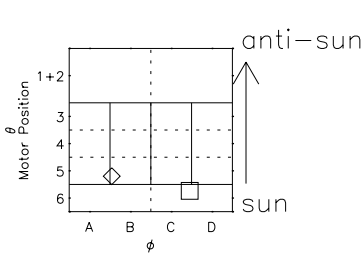

# Galileo EPD Real Elevation Anisotropies 00353

Software Version: RTELEV\_NORM V 1.20  
Data Production: 18-05-01  
Plot Production: Mon Sep 17 19:24:25 2001  
Color File: wondr3  
Geofactor File: 1.1

00:00:00 2000-353	353-06	353-12	353-18	00:00:00 2000-354	
+	+	+	+	+	X JSE(R <sub>j</sub> )
-43.84	-43.62	-43.39	-43.15	-42.90	Y JSE(R <sub>j</sub> )
86.44	84.96	83.46	81.95	80.42	Z JSE(R <sub>j</sub> )
2.62	2.61	2.59	2.58	2.56	

- ◇ = Jupiter look direction
- = Corotation look direction