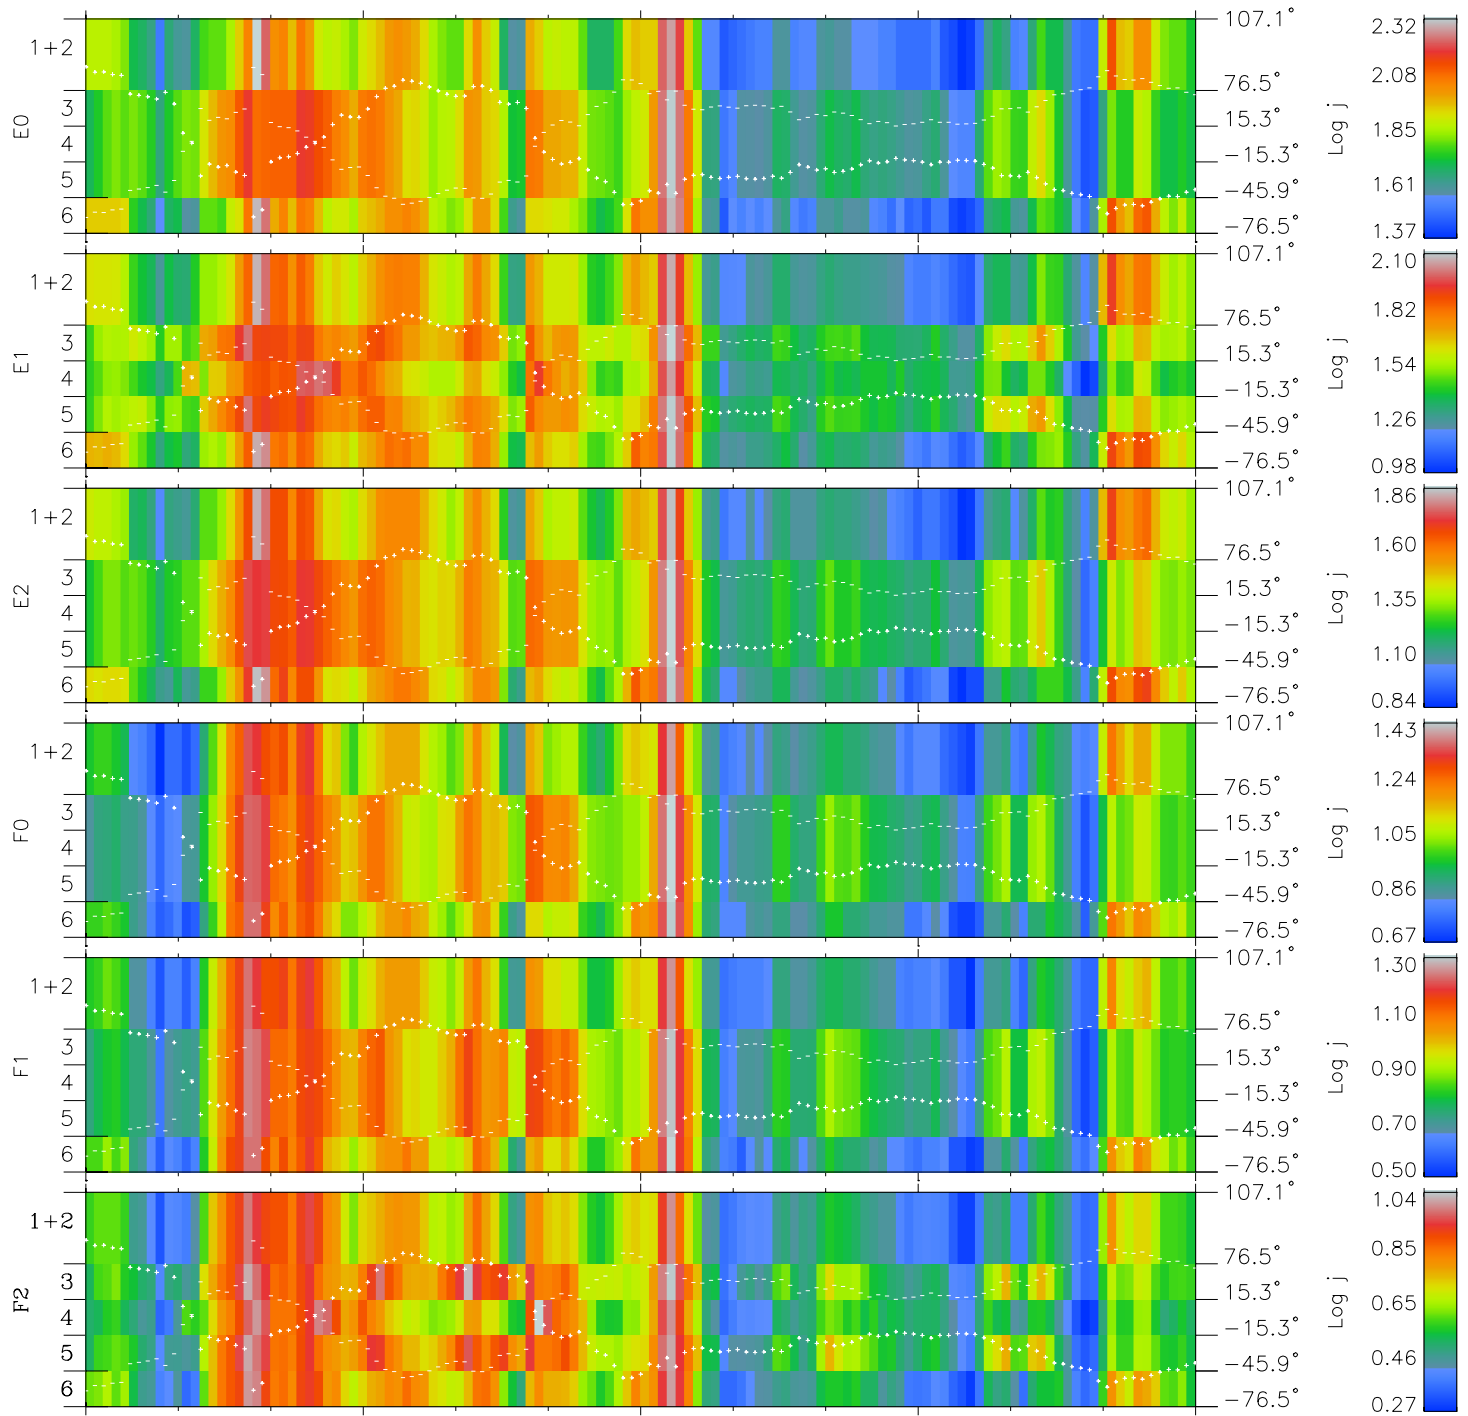

Galileo EPD Real Elevation Anisotropies 00353

Software Version: RTELEV_FLUX V 1.20
 Data Production: 18-05-01
 Plot Production: Mon Sep 17 19:24:14 2001
 Color File: wondr3
 Geofactor File: 1.1

00:00:00 2000-353	353-06	353-12	353-18	00:00:00 2000-354	
+	+	+	+	+	X JSE(R _j)
-43.84	-43.62	-43.39	-43.15	-42.90	Y JSE(R _j)
86.44	84.96	83.46	81.95	80.42	Z JSE(R _j)
2.62	2.61	2.59	2.58	2.56	

- ◇ = Jupiter look direction
- = Corotation look direction