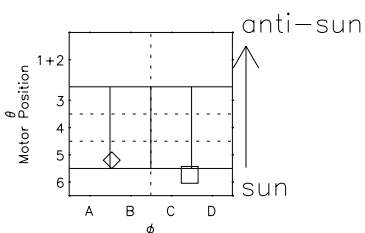

Galileo EPD Real Elevation Anisotropies 00353

Software Version: RTELEV_FLUX V 1.20
 Data Production: 18-05-01
 Plot Production: Mon Sep 17 19:24:14 2001
 Color File: wondr3
 Geofactor File: 1.1

00:00:00 2000-353	353-06	353-12	353-18	00:00:00 2000-354	
+	+	+	+	+	X JSE(R _j)
-43.84	-43.62	-43.39	-43.15	-42.90	Y JSE(R _j)
86.44	84.96	83.46	81.95	80.42	Z JSE(R _j)
2.62	2.61	2.59	2.58	2.56	

- ◇ = Jupiter look direction
- = Corotation look direction