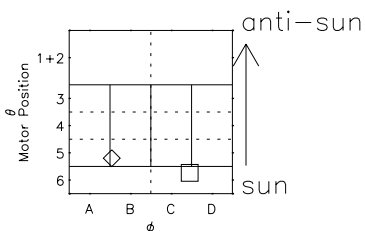

Galileo EPD Real Elevation Anisotropies 00353

Software Version: RTELEV_FLUX V 1.20
Data Production: 18-05-01
Plot Production: Mon Sep 17 19:24:09 2001
Color File: wondr3
Geofactor File: 1.1

00:00:00 2000-353	353-06	353-12	353-18	00:00:00 2000-354	X JSE(R _j)	Y JSE(R _j)	Z JSE(R _j)
+	+	+	+	+			
-43.84	-43.62	-43.39	-43.15	-42.90			
86.44	84.96	83.46	81.95	80.42			
2.62	2.61	2.59	2.58	2.56			

- ◇ = Jupiter look direction
- = Corotation look direction