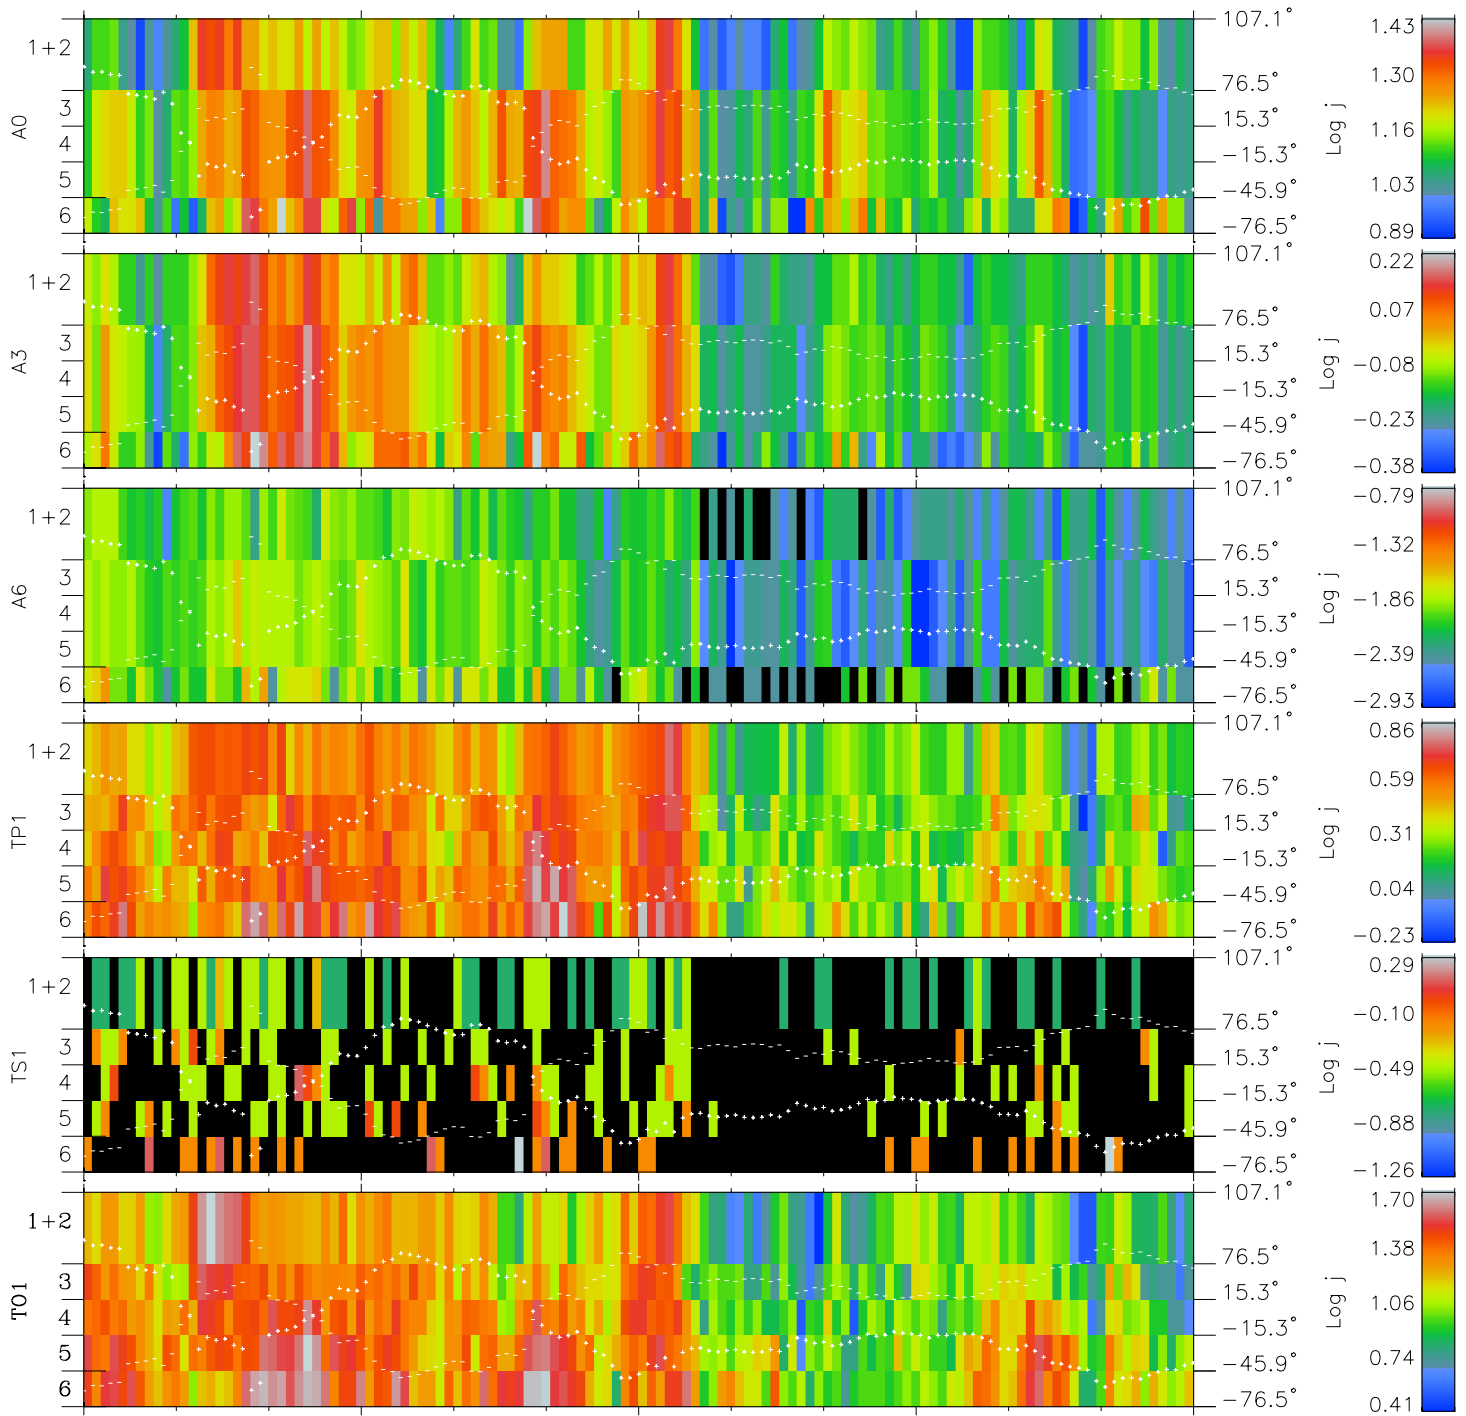

Galileo EPD Real Elevation Anisotropies 00353

Software Version: RTELEV_FLUX V 1.20
Data Production: 18-05-01
Plot Production: Mon Sep 17 19:24:09 2001
Color File: wondr3
Geofactor File: 1.1

00:00:00 2000-353	353-06	353-12	353-18	00:00:00 2000-354	X JSE(R _j)	Y JSE(R _j)	Z JSE(R _j)
+	+	+	+	+			
-43.84	-43.62	-43.39	-43.15	-42.90			
86.44	84.96	83.46	81.95	80.42			
2.62	2.61	2.59	2.58	2.56			

- ◇ = Jupiter look direction
- = Corotation look direction