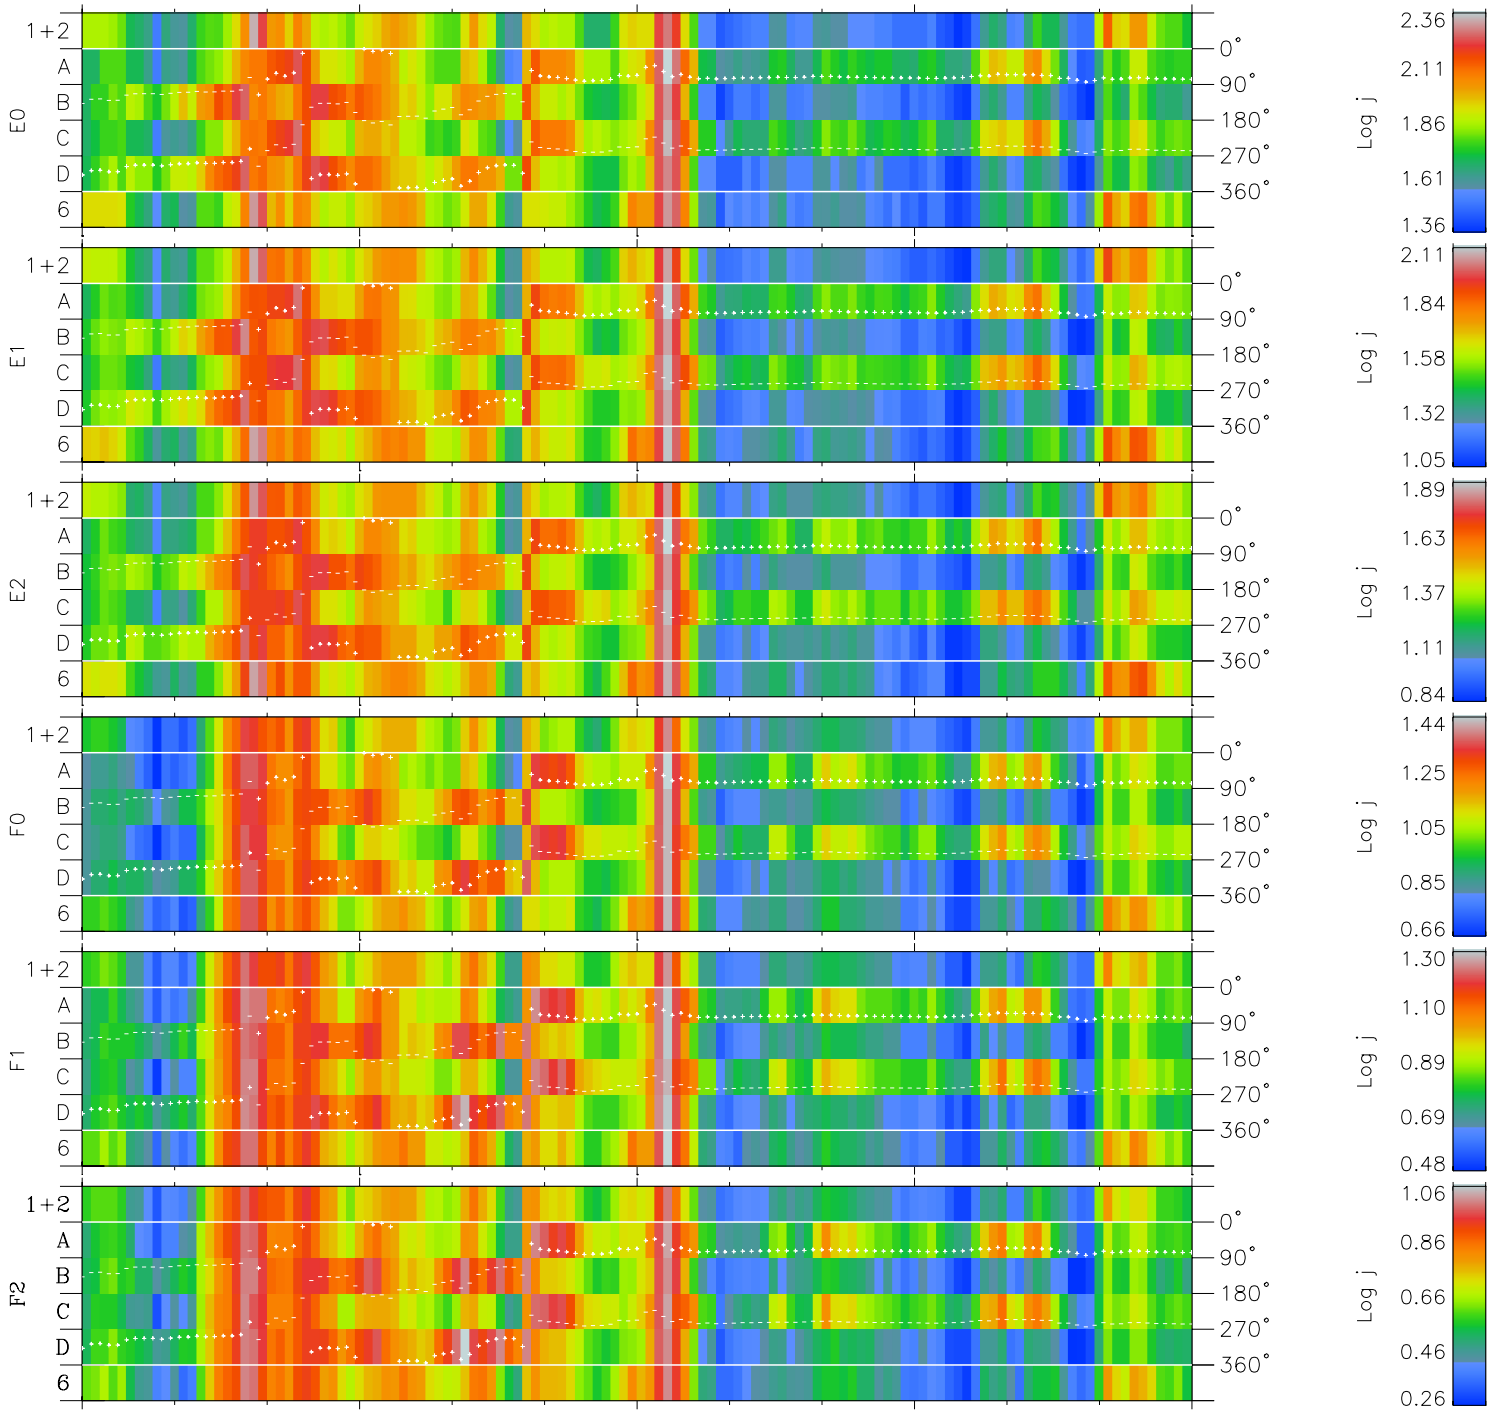

Galileo EPD Real Time Azimuth Anisotropies 00353

Software Version: RTAZIM_FLUX V 1.20
Data Production: 18-05-01
Plot Production: Mon Sep 17 19:24:46 2001
Color File: wondr3
Geofactor File: 1.1

00:00:00 2000-353	353-06	353-12	353-18	00:00:00 2000-354	
+	+	+	+	+	
-43.84	-43.62	-43.39	-43.15	-42.90	X JSE(R _j)
86.44	84.96	83.46	81.95	80.42	Y JSE(R _j)
2.62	2.61	2.59	2.58	2.56	Z JSE(R _j)

- ◇ = Jupiter look direction
- = Corotation look direction