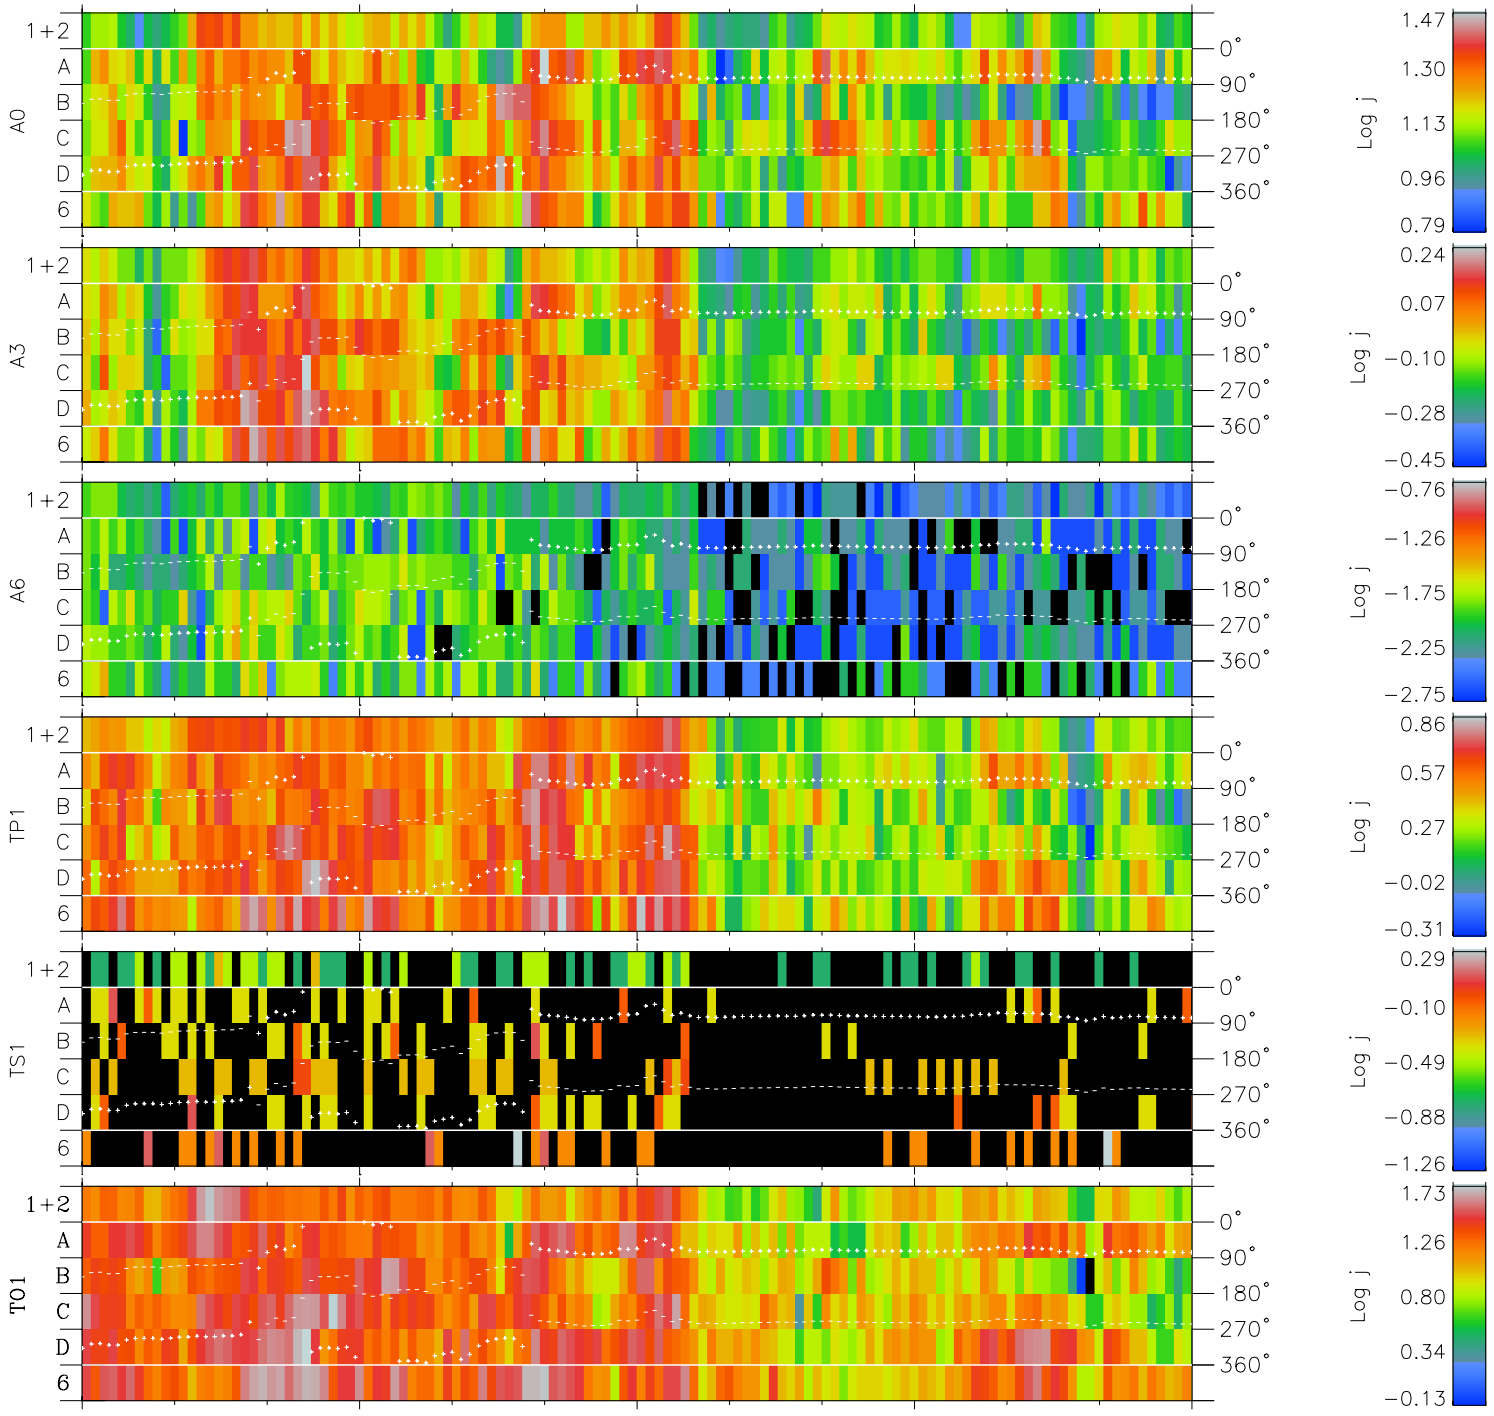

Galileo EPD Real Time Azimuth Anisotropies 00353

Software Version: RTAZIM_FLUX V 1.20
 Data Production: 18-05-01
 Plot Production: Mon Sep 17 19:24:41 2001
 Color File: wondr3
 Geofactor File: 1.1

00:00:00 2000-353	353-06	353-12	353-18	00:00:00 2000-354	
+	+	+	+	+	X JSE(R _j)
-43.84	-43.62	-43.39	-43.15	-42.90	Y JSE(R _j)
86.44	84.96	83.46	81.95	80.42	Z JSE(R _j)
2.62	2.61	2.59	2.58	2.56	

- ◇ = Jupiter look direction
- = Corotation look direction