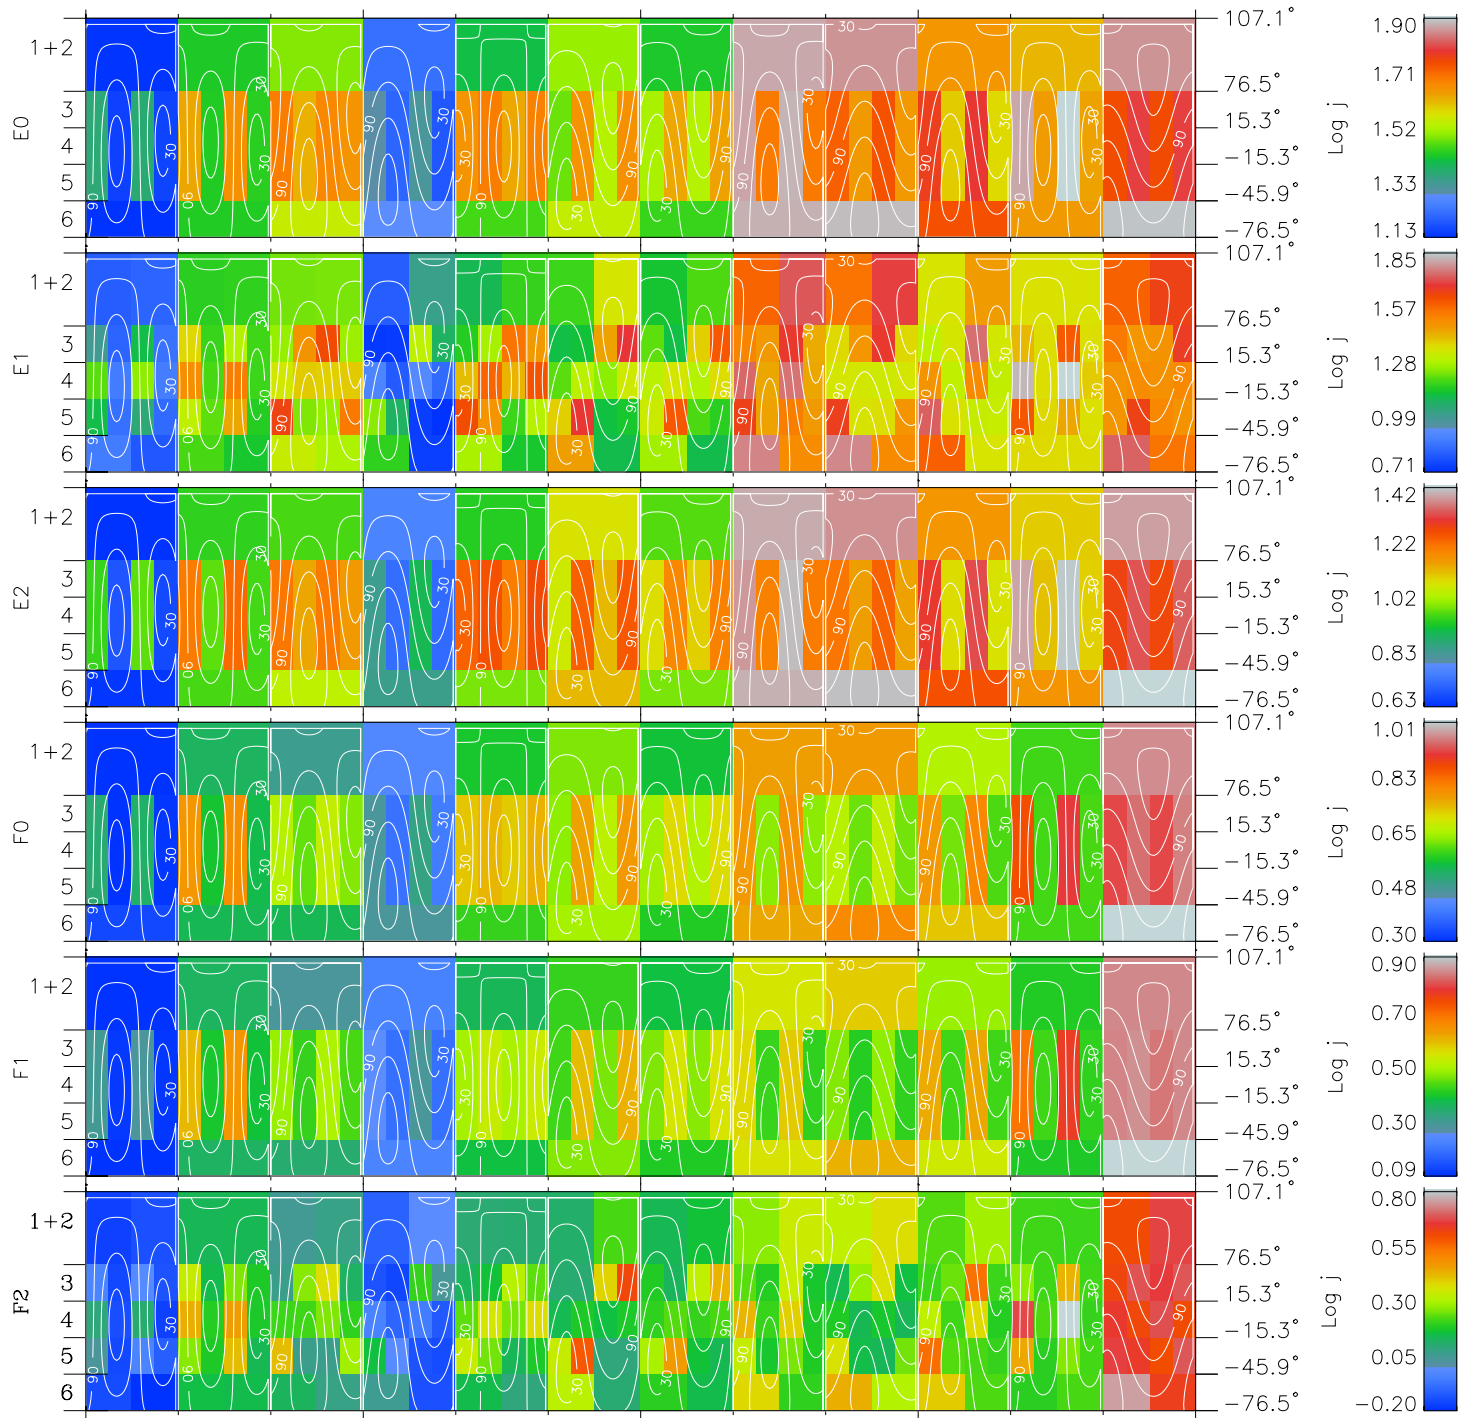

Galileo EPD Real Time All-Sky Anisotropies 00352

Software Version: RTSKY_FLUX V 1.20
 Data Production: 18-05-01
 Plot Production: Mon Sep 17 19:15:43 2001
 Color File: wondr3
 Geofactor File: 1.1

00:00:00 2000-352	352-06	352-12	352-18	00:00:00 2000-353	X JSE(R _j)
+	+	+	+	+	
-44.67	-44.47	-44.27	-44.06	-43.84	Y JSE(R _j)
92.22	90.80	89.36	87.91	86.44	Z JSE(R _j)
2.68	2.66	2.65	2.64	2.62	

- ◇ = Jupiter look direction
- = Corotation look direction