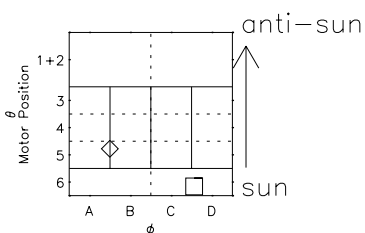

Galileo EPD Real Elevation Anisotropies 00352

Software Version: RTELEV_NORM V 1.20
Data Production: 18-05-01
Plot Production: Mon Sep 17 19:16:25 2001
Color File: wondr3
Geofactor File: 1.1

00:00:00 2000-352	352-06	352-12	352-18	00:00:00 2000-353	
+	+	+	+	+	
-44.67	-44.47	-44.27	-44.06	-43.84	X JSE(R _j)
92.22	90.80	89.36	87.91	86.44	Y JSE(R _j)
2.68	2.66	2.65	2.64	2.62	Z JSE(R _j)

- ◇ = Jupiter look direction
- = Corotation look direction