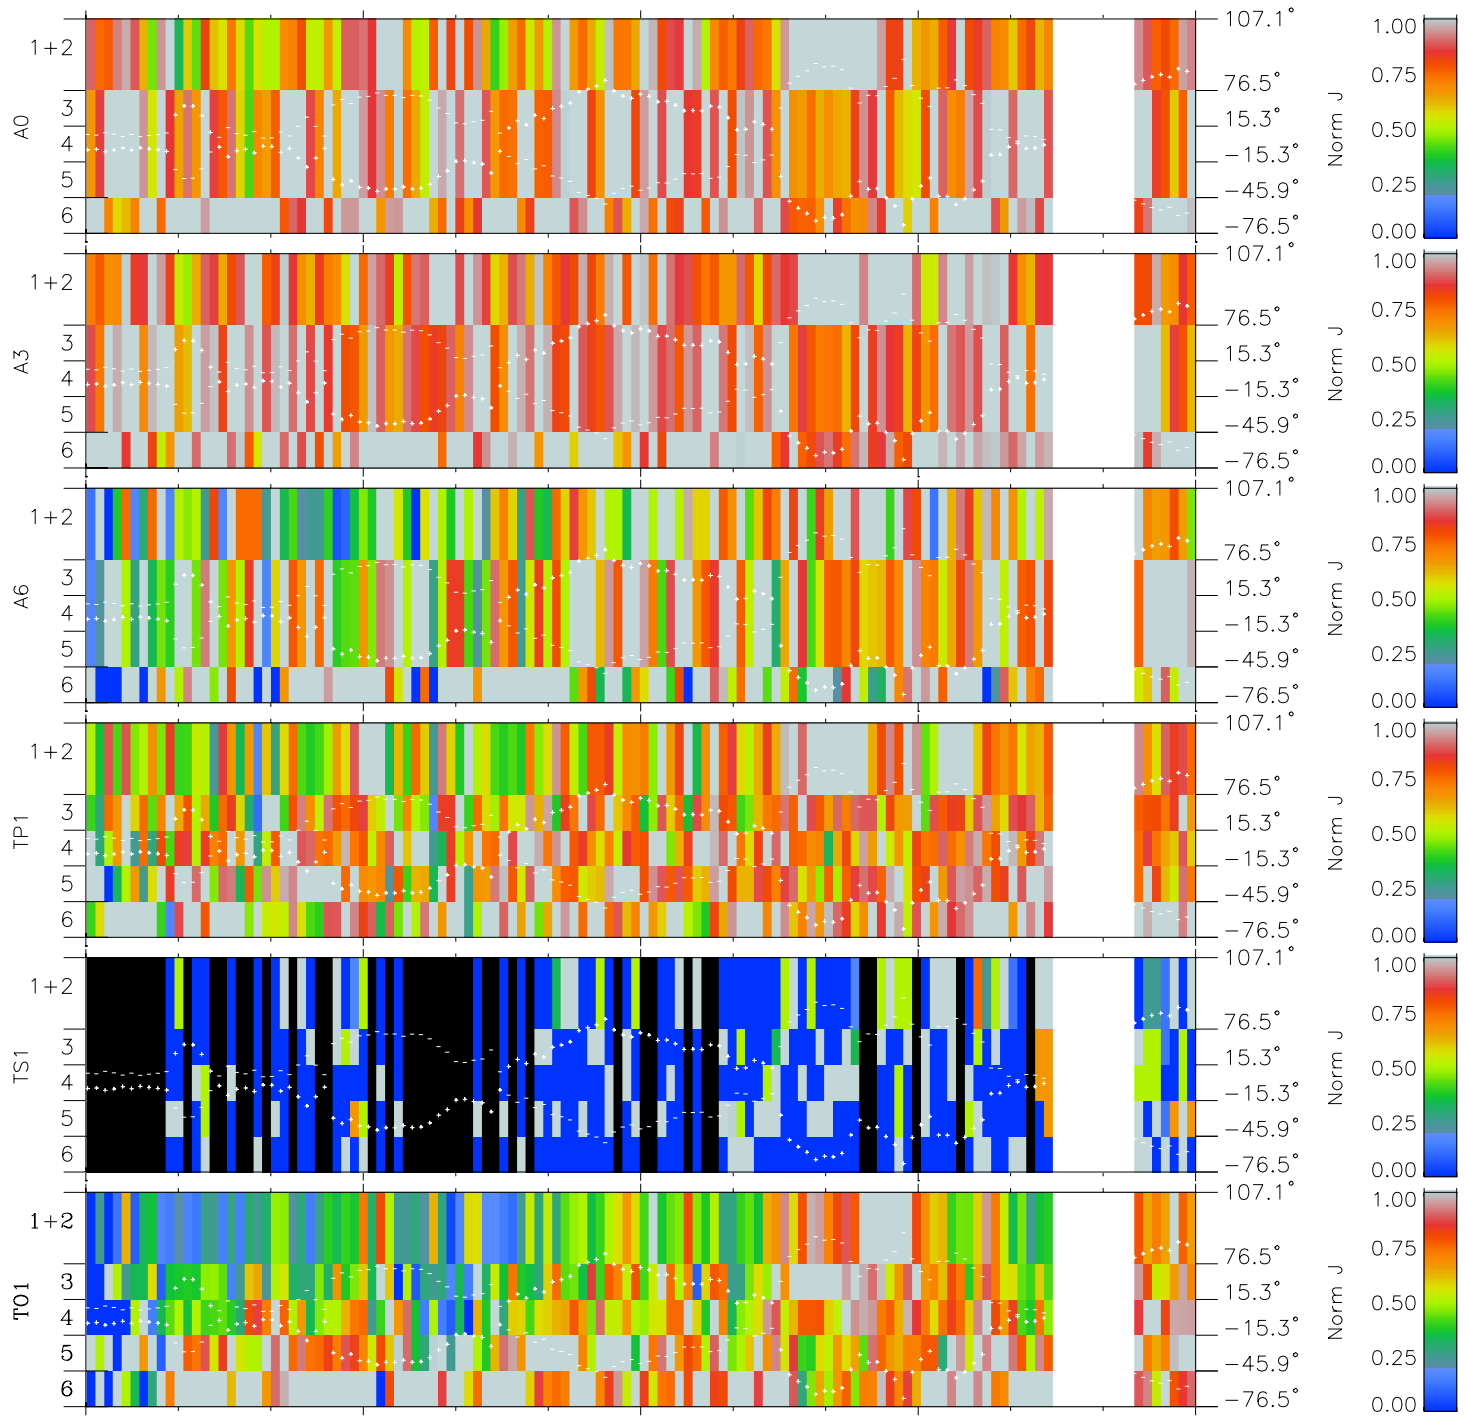

Galileo EPD Real Elevation Anisotropies 00352

Software Version: RTELEV_NORM V 1.20
Data Production: 18-05-01
Plot Production: Mon Sep 17 19:16:25 2001
Color File: wondr3
Geofactor File: 1.1

00:00:00 2000-352	352-06	352-12	352-18	00:00:00 2000-353	
+	+	+	+	+	
-44.67	-44.47	-44.27	-44.06	-43.84	X JSE(R _j)
92.22	90.80	89.36	87.91	86.44	Y JSE(R _j)
2.68	2.66	2.65	2.64	2.62	Z JSE(R _j)

- ◇ = Jupiter look direction
- = Corotation look direction