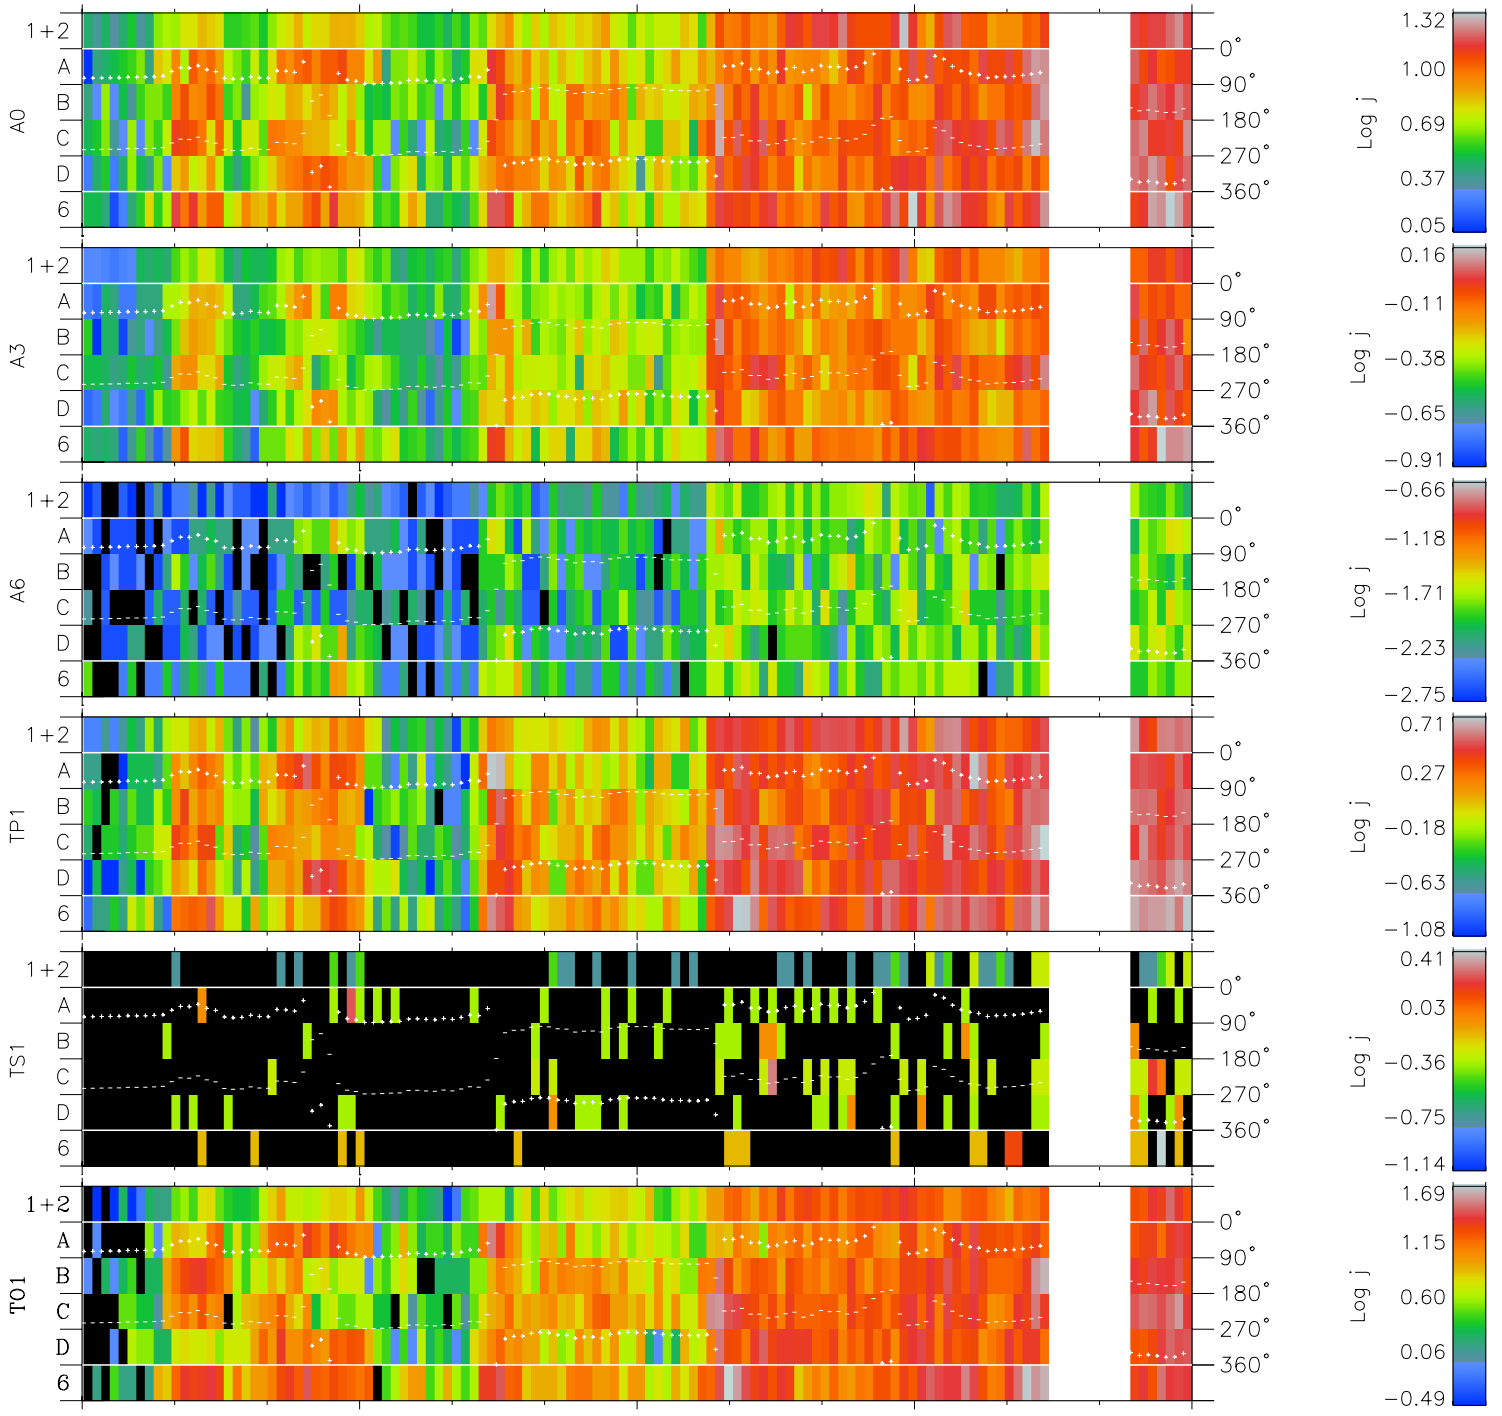

Galileo EPD Real Time Azimuth Anisotropies 00352

Software Version: RTAZIM_FLUX V 1.20
 Data Production: 18-05-01
 Plot Production: Mon Sep 17 19:16:45 2001
 Color File: wondr3
 Geofactor File: 1.1

00:00:00 2000-352	352-06	352-12	352-18	00:00:00 2000-353	
+	+	+	+	+	
-44.67	-44.47	-44.27	-44.06	-43.84	X JSE(R_j)
92.22	90.80	89.36	87.91	86.44	Y JSE(R_j)
2.68	2.66	2.65	2.64	2.62	Z JSE(R_j)

◇ = Jupiter look direction
 □ = Corotation look direction