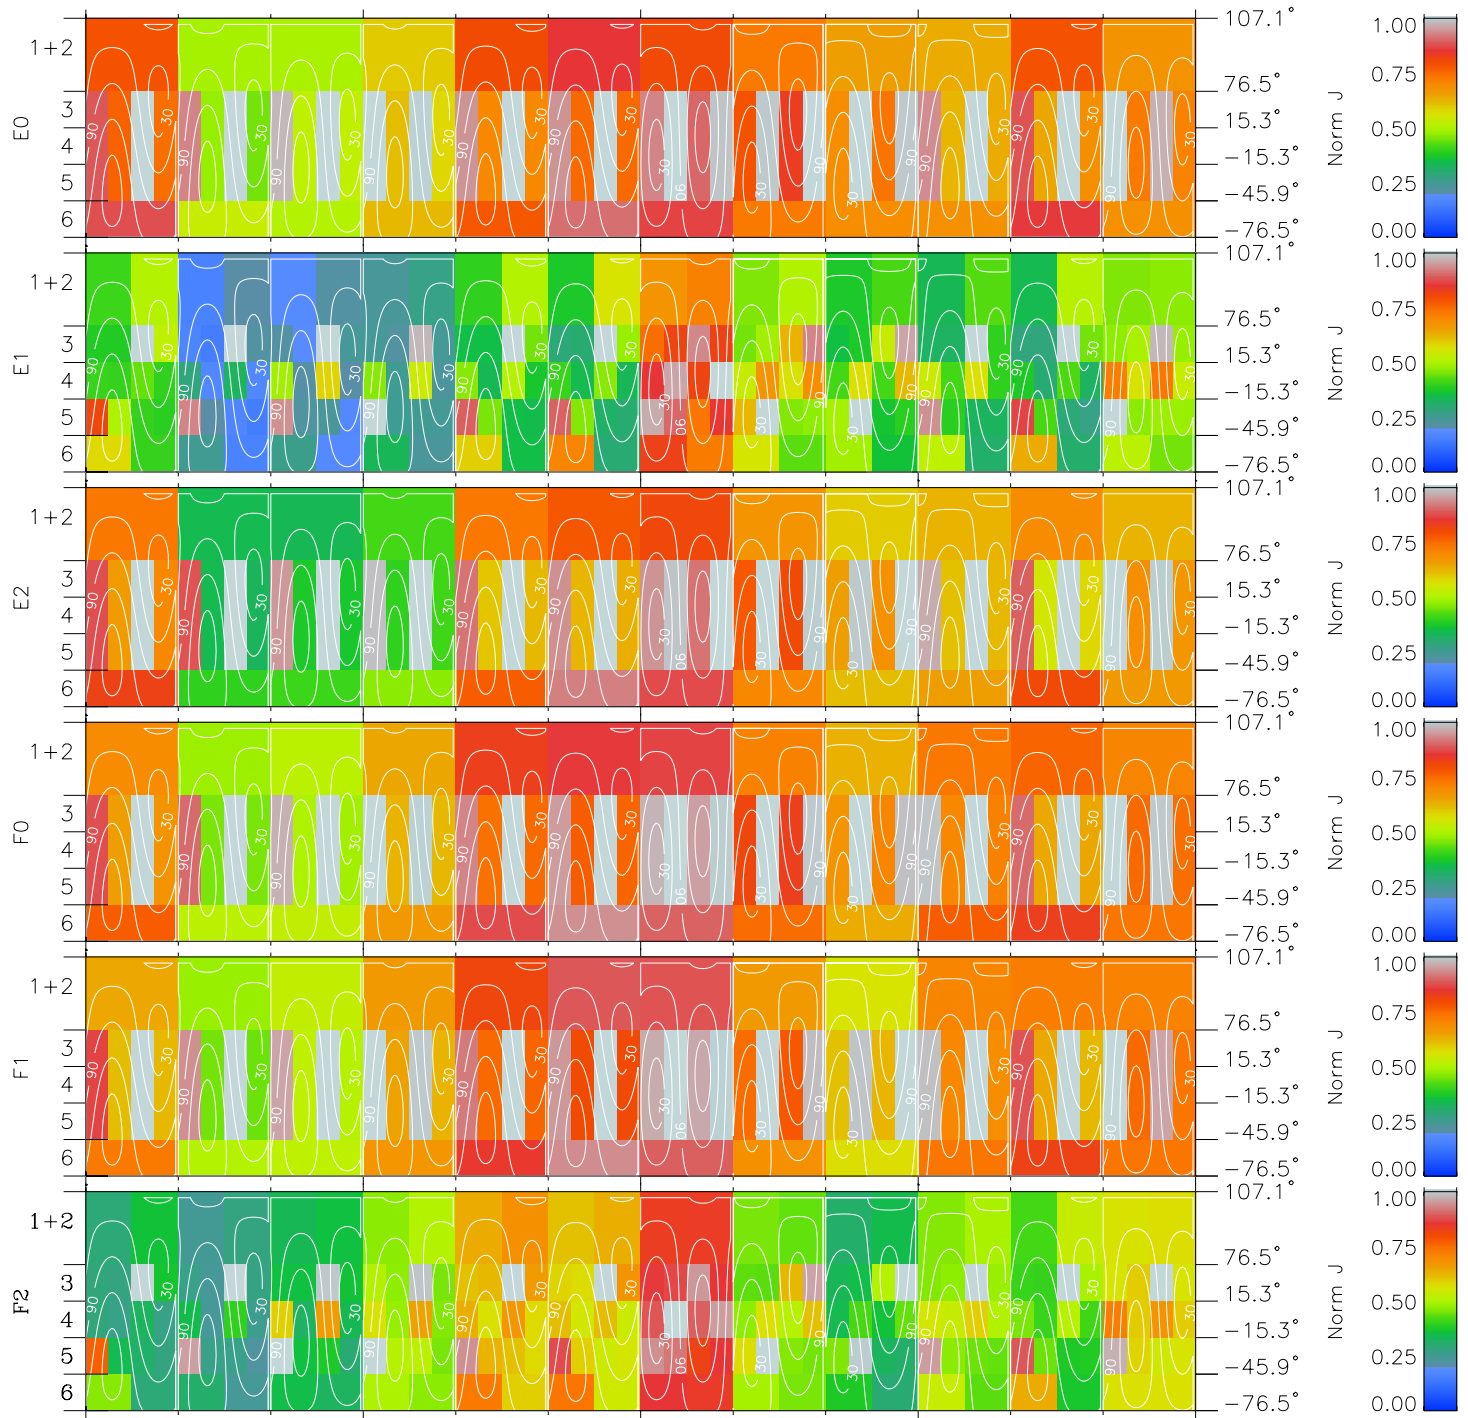

# Galileo EPD Real Time All-Sky Anisotropies 00351

Software Version: RTSKY\_NORM V 1.20  
 Data Production: 18-05-01  
 Plot Production: Mon Sep 17 19:07:57 2001  
 Color File: wondr3  
 Geofactor File: 1.1

00:00:00 2000-351	351-06	351-12	351-18	00:00:00 2000-352	
+	+	+	+	+	X JSE(R <sub>j</sub> )
-45.41	-45.24	-45.05	-44.87	-44.67	Y JSE(R <sub>j</sub> )
97.77	96.41	95.02	93.63	92.22	Z JSE(R <sub>j</sub> )
2.72	2.71	2.70	2.69	2.68	

- ◇ = Jupiter look direction
- = Corotation look direction