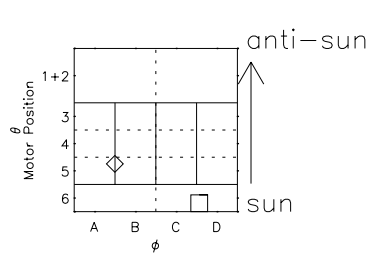

00:00:00 2000-351	351-06	351-12	351-18	00:00:00 2000-352	
+	+	+	+	+	X JSE(R <sub>j</sub> )
-45.41	-45.24	-45.05	-44.87	-44.67	Y JSE(R <sub>j</sub> )
97.77	96.41	95.02	93.63	92.22	Z JSE(R <sub>j</sub> )
2.72	2.71	2.70	2.69	2.68	