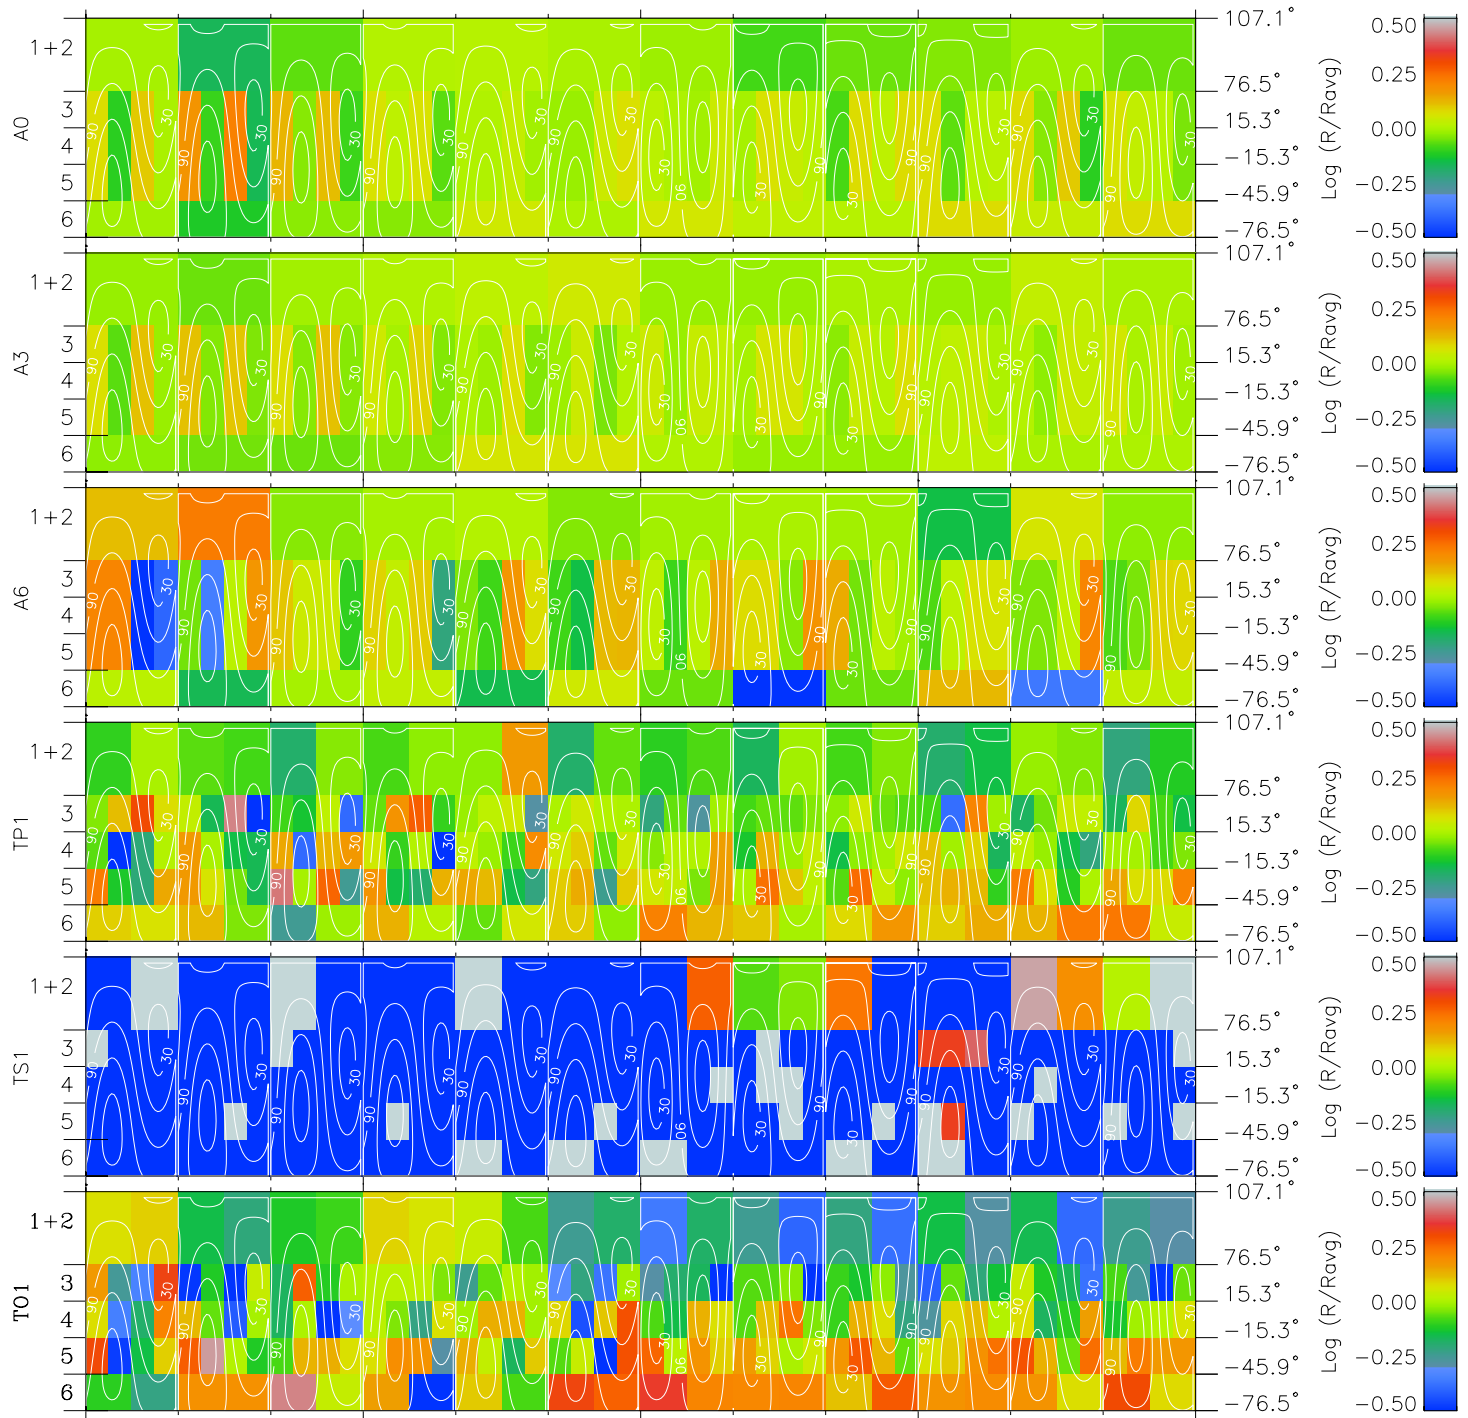

Galileo EPD Real Time All-Sky Anisotropies 00351

Software Version: RTSKY_MEAN V 1.20
 Data Production: 18-05-01
 Plot Production: Mon Sep 17 19:07:23 2001
 Color File: wondr3
 Geofactor File: 1.1

00:00:00 2000-351	351-06	351-12	351-18	00:00:00 2000-352	
+	+	+	+	+	X JSE(R _j)
-45.41	-45.24	-45.05	-44.87	-44.67	Y JSE(R _j)
97.77	96.41	95.02	93.63	92.22	Z JSE(R _j)
2.72	2.71	2.70	2.69	2.68	

- ◇ = Jupiter look direction
- = Corotation look direction