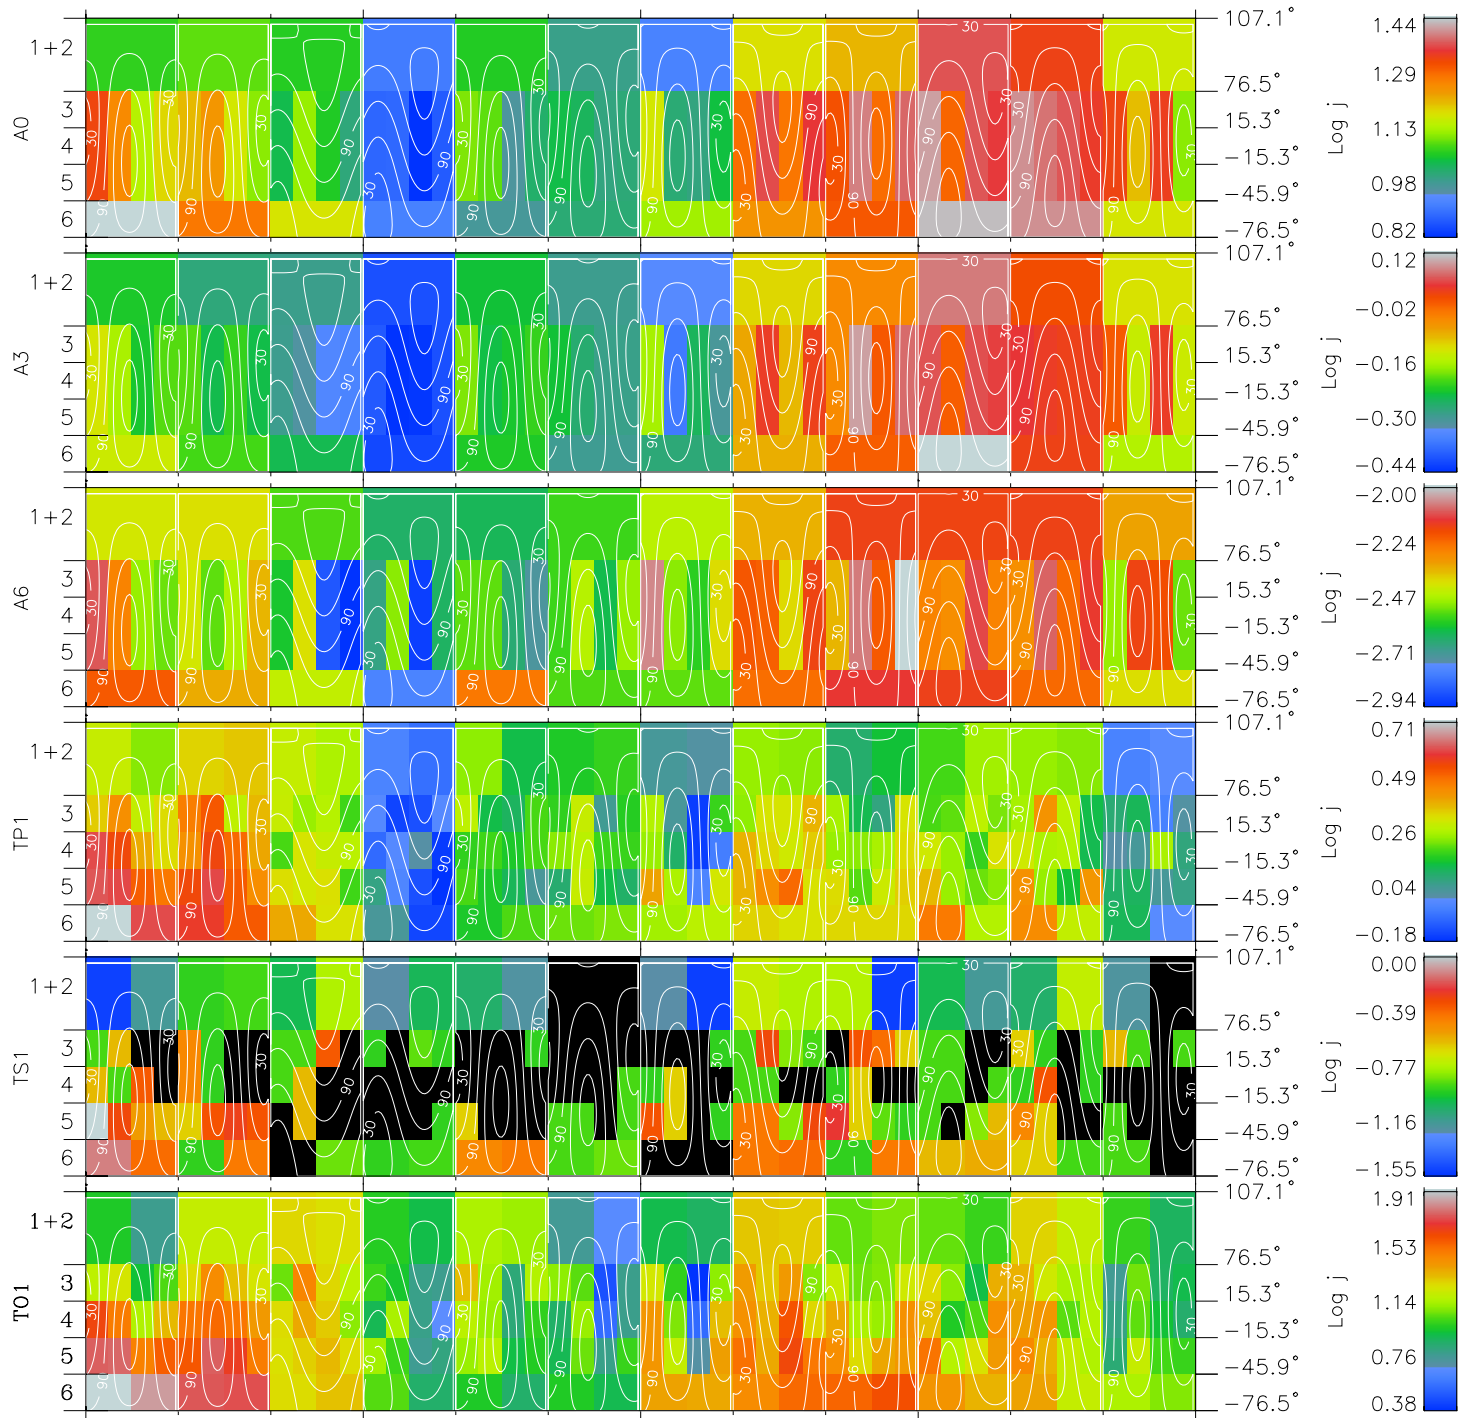

Galileo EPD Real Time All-Sky Anisotropies 00349

Software Version: RTSKY_FLUX V 1.20
 Data Production: 18-05-01
 Plot Production: Mon Sep 17 18:51:37 2001
 Color File: wondr3
 Geofactor File: 1.1

00:00:00
2000-349

349-06

349-12

349-18

00:00:00
2000-350

+
-46.68
108.29
2.80

+
-46.53
107.01
2.79

+
-46.39
105.73
2.78

+
-46.24
104.43
2.77

+
-46.08
103.13
2.76

X JSE(R_j)
Y JSE(R_j)
Z JSE(R_j)

- ◇ = Jupiter look direction
- = Corotation look direction