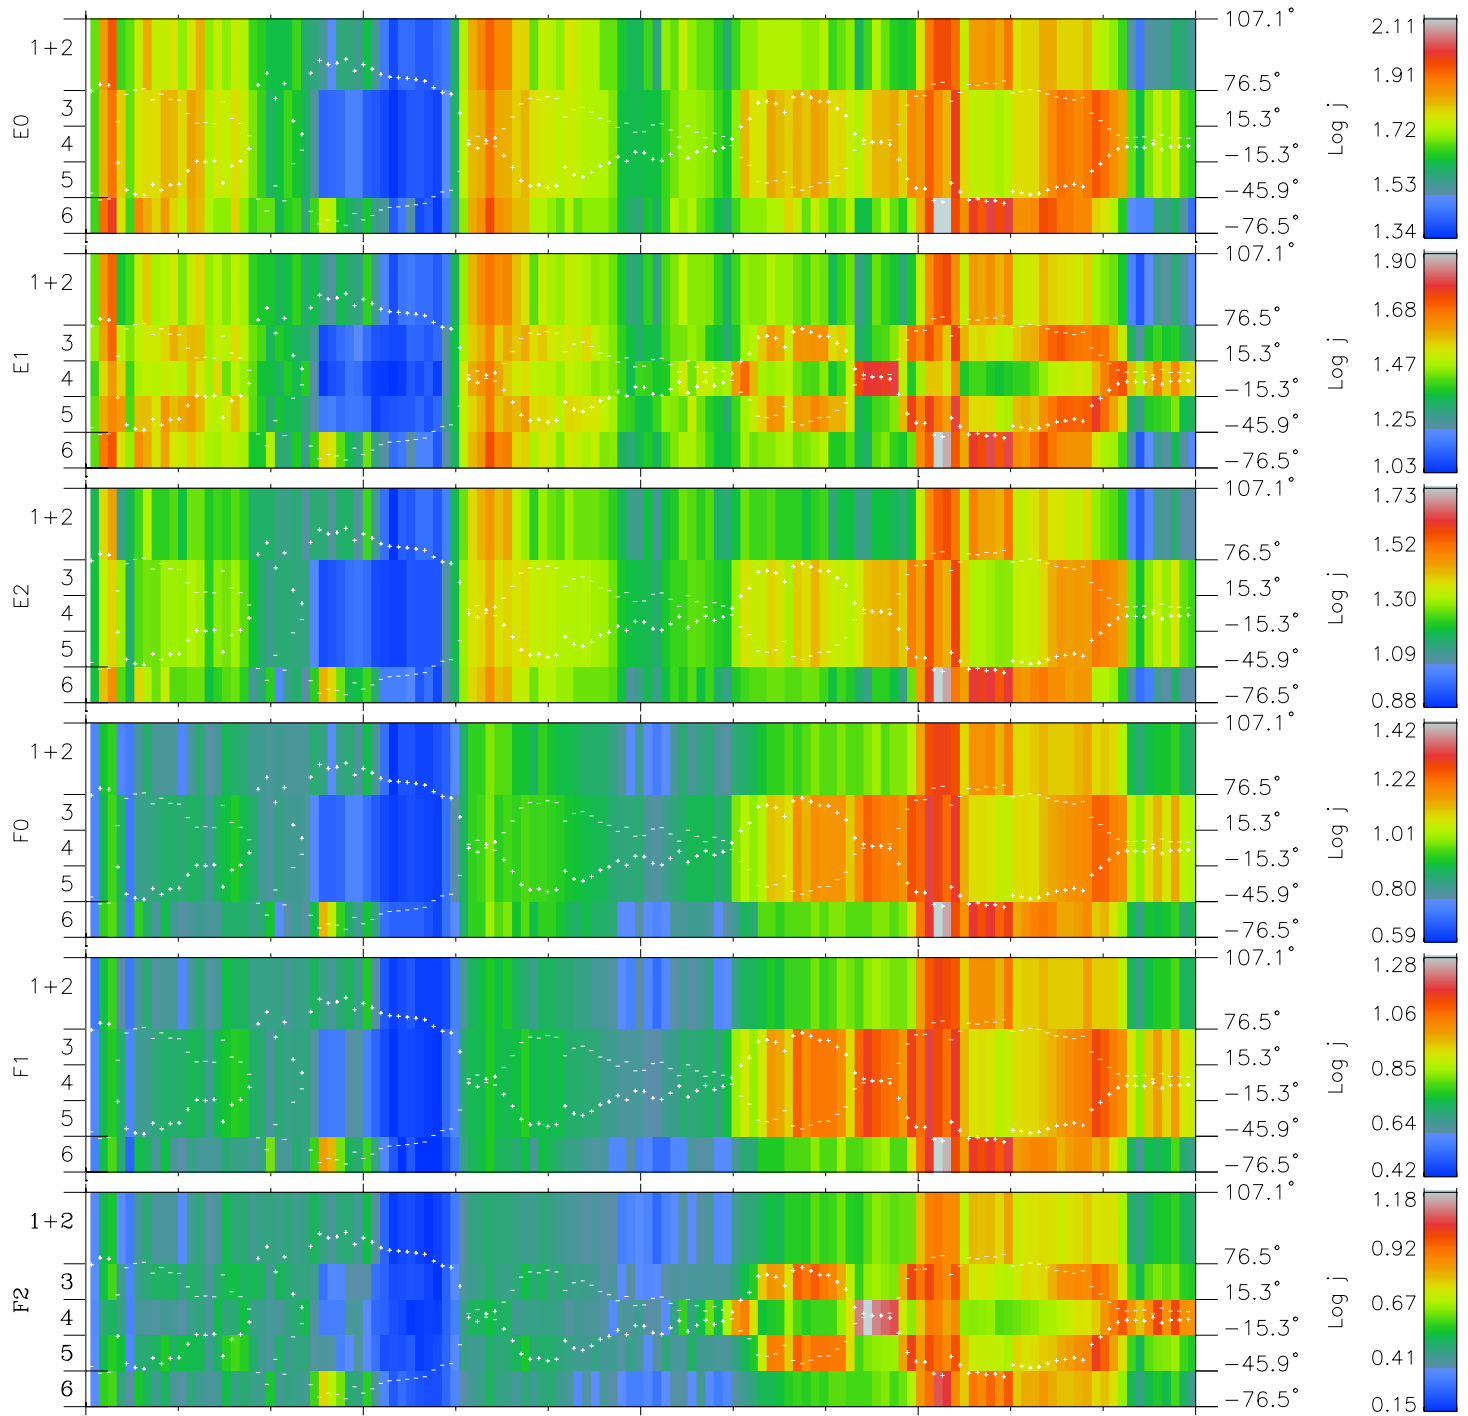

Galileo EPD Real Elevation Anisotropies 00349

Software Version: RTELEV_FLUX V 1.20
Data Production: 18-05-01
Plot Production: Mon Sep 17 18:52:21 2001
Color File: wondr3
Geofactor File: 1.1

00:00:00 2000-349	349-06	349-12	349-18	00:00:00 2000-350	
+	+	+	+	+	X JSE(R _j)
-46.68	-46.53	-46.39	-46.24	-46.08	Y JSE(R _j)
108.29	107.01	105.73	104.43	103.13	Z JSE(R _j)
2.80	2.79	2.78	2.77	2.76	

- ◇ = Jupiter look direction
- = Corotation look direction